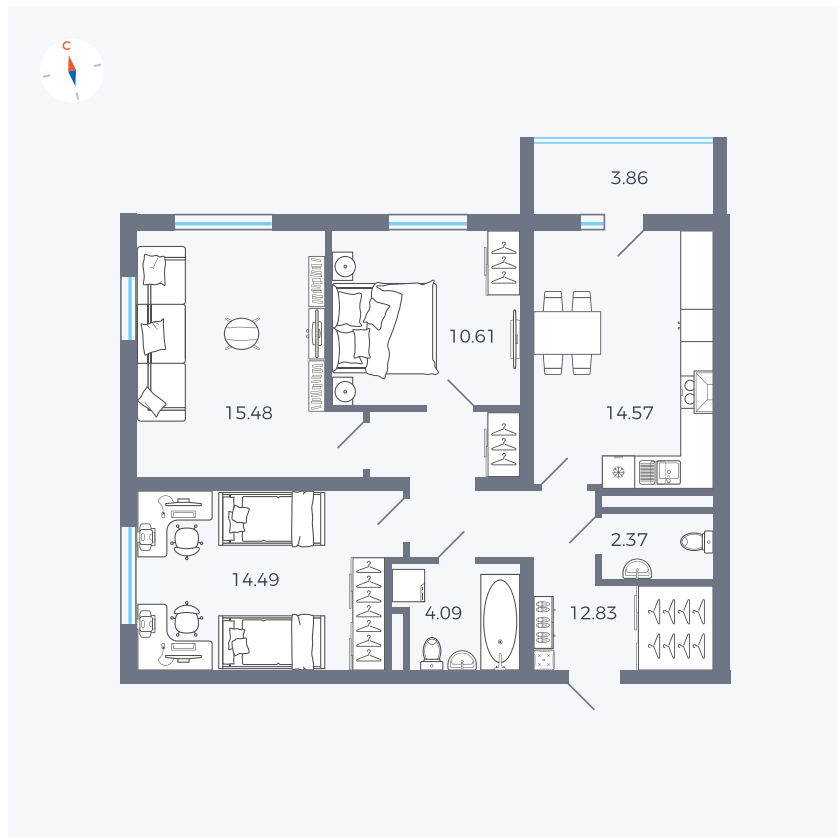

Планировка Тип 335

Квартира 31

Квартал 44.2 / Дом 2 / Секция 1 / Этаж 4

Комнат 3

Площадь 76.37 м²

Срок сдачи II кв. 2025

Вид из окна Аллея

Отделка