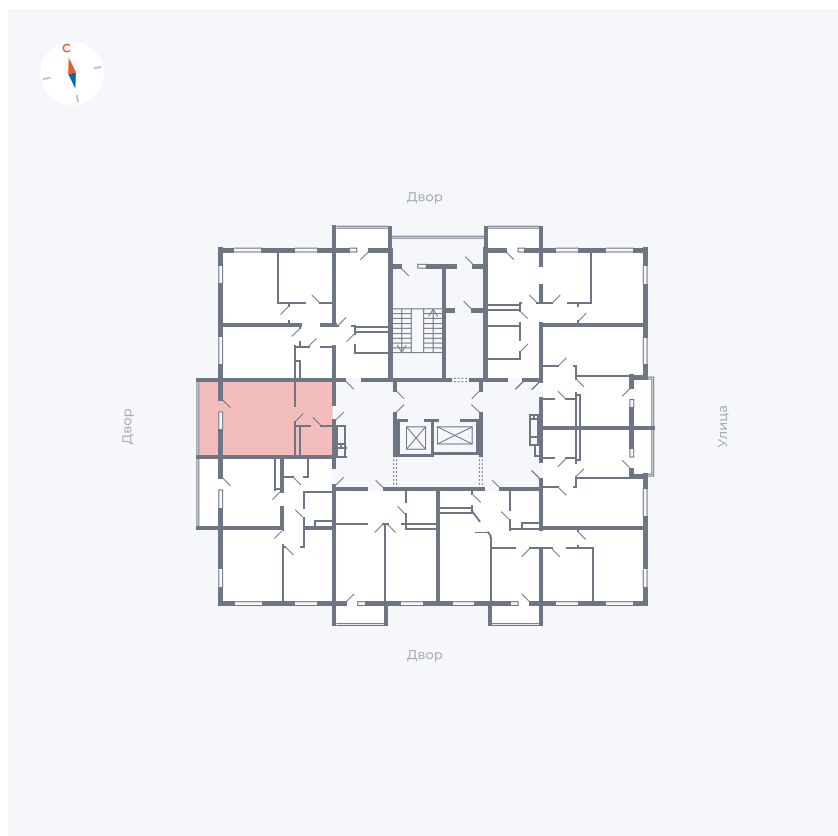

На этаже

Для заметок

Дата генерации: 10.06.2026