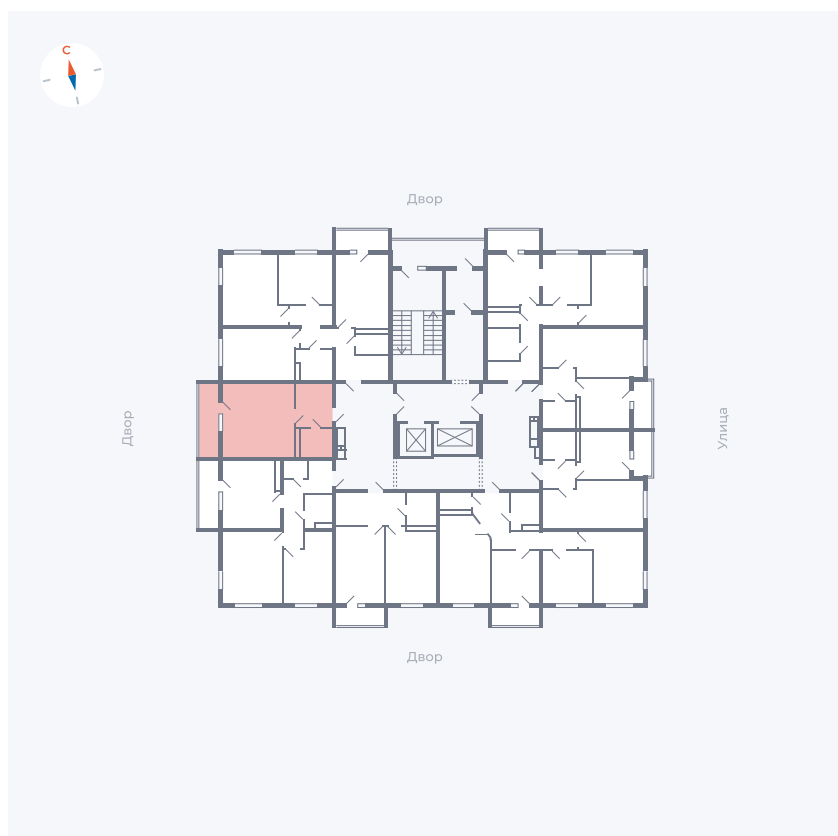

На этаже

Для заметок

Дата генерации: 31.10.2025