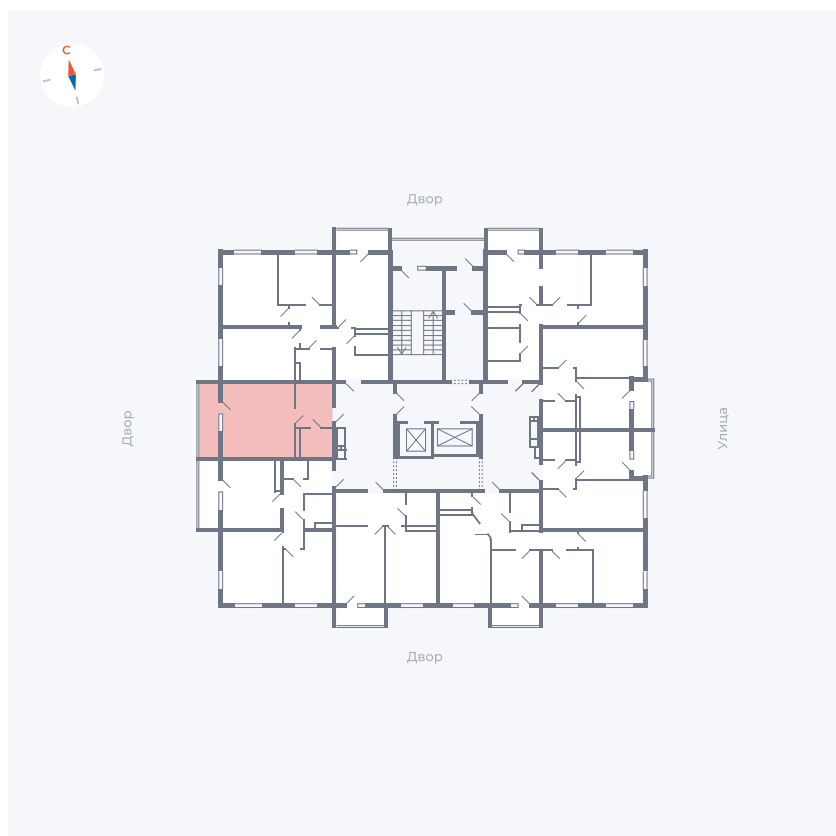

На этаже

Для заметок

Дата генерации: 06.04.2026