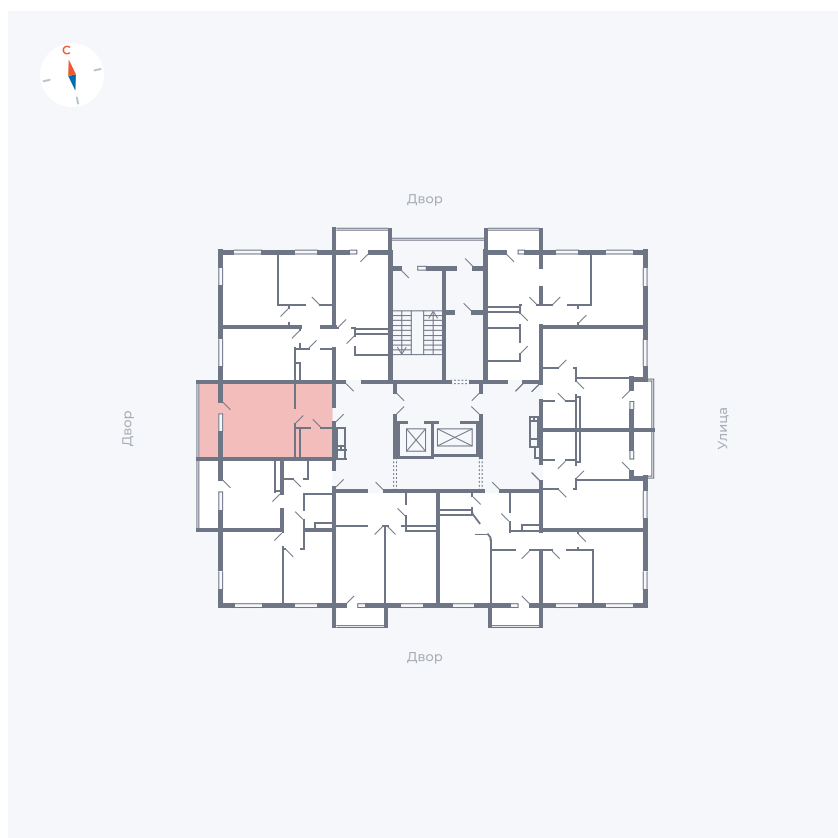

На этаже

Для заметок

Дата генерации: 23.01.2025