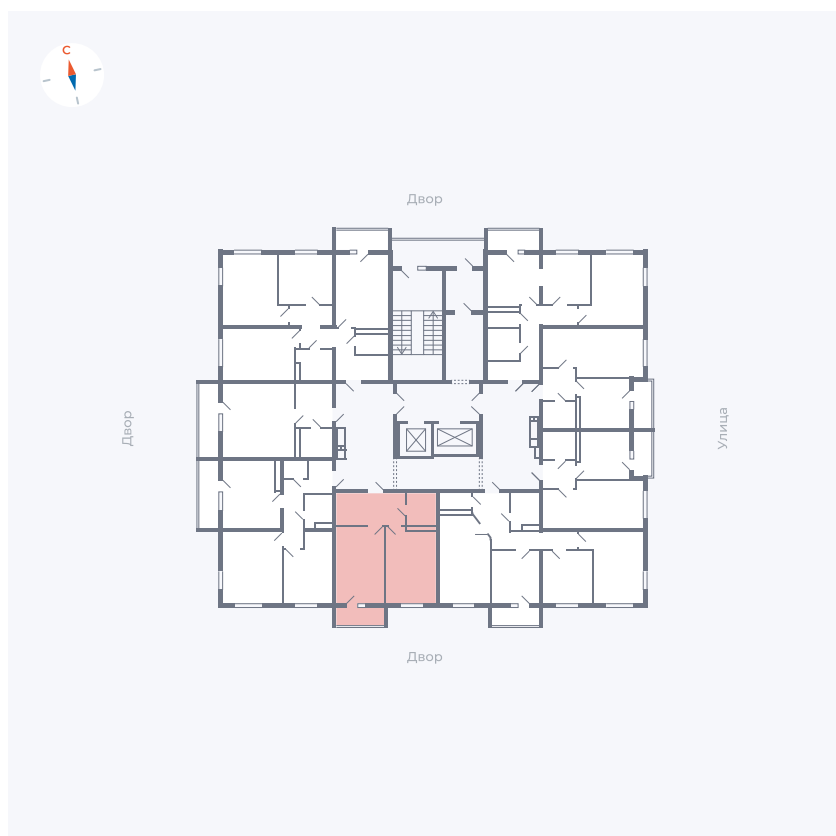

На этаже

Для заметок

Дата генерации: 28.04.2026