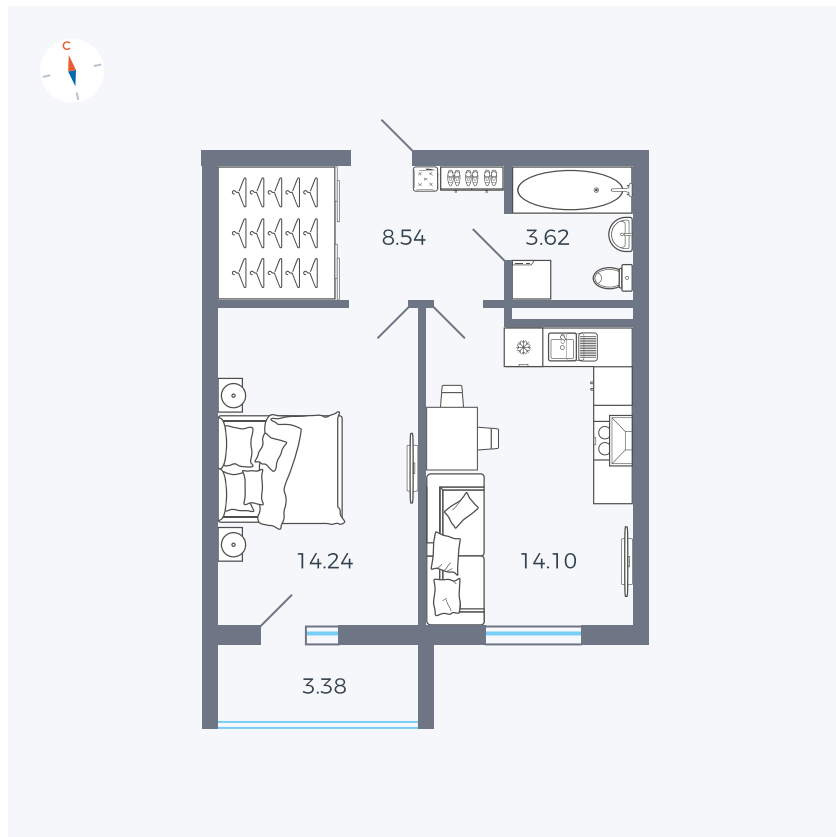

Планировка Тип 157

Квартира 28

Квартал 44.2 / Дом 2 / Секция 1 / Этаж 4

Комнат	1
Площадь	42.19 м ²
Срок сдачи	Дом сдан
Вид из окна	Двор

Отделка

Цена:

0 ₹

Вы можете забронировать эту квартиру, или получить консультацию позвонив по номеру