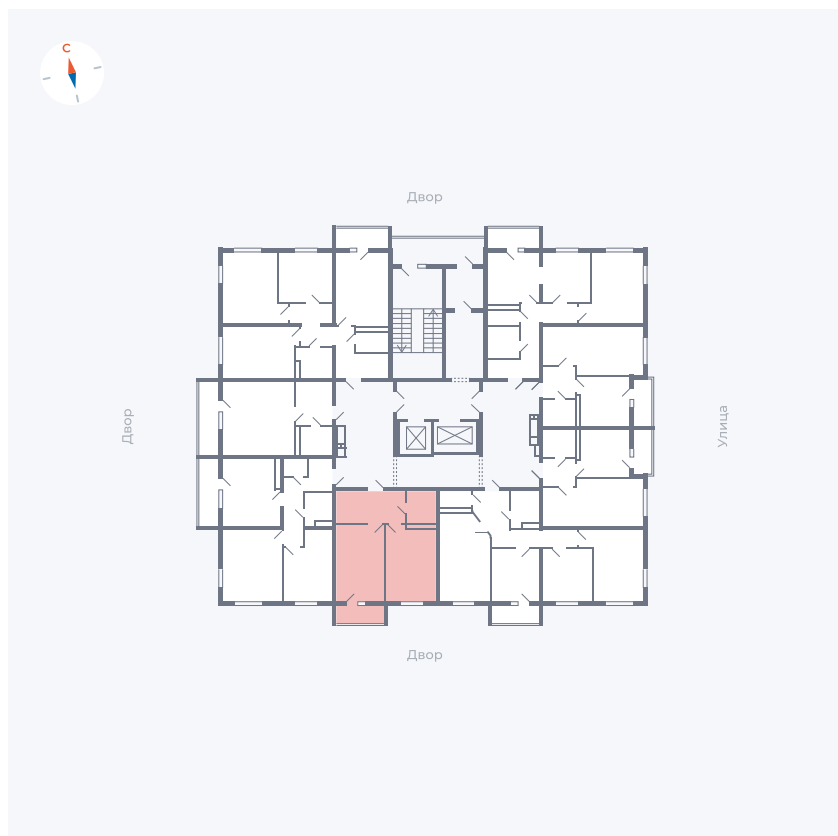

# Квартира 28

Квартал 44.2 / Дом 2 / Секция 1 / Этаж 4

Комнат	1
Площадь	42.19 м <sup>2</sup>
Срок сдачи	Дом сдан
Вид из окна	Двор

## На этаже