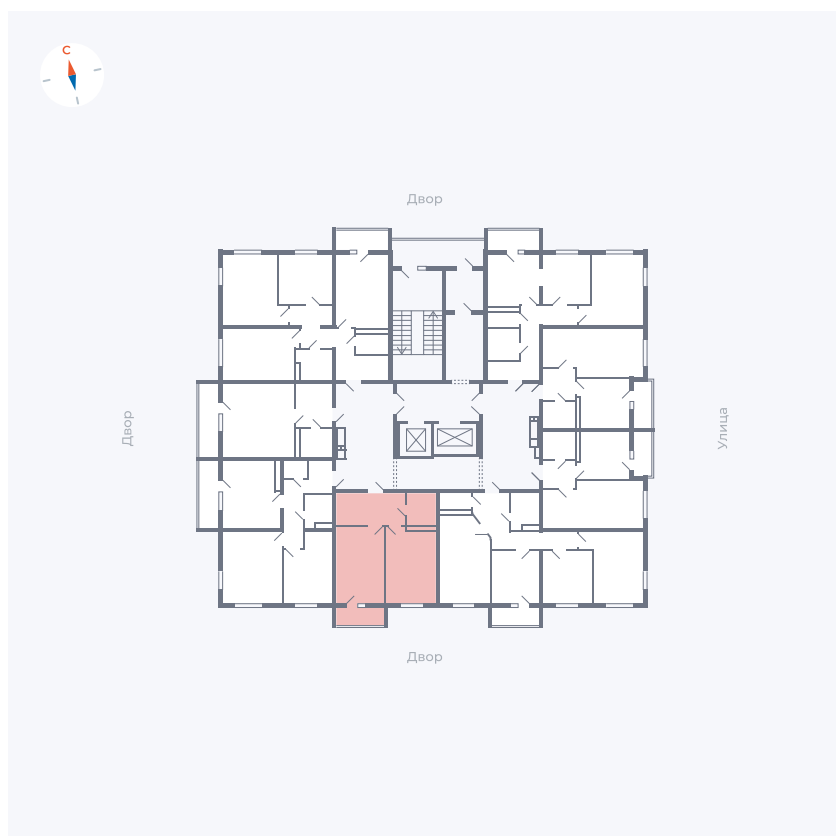

На этаже

Для заметок

Дата генерации: 23.01.2025