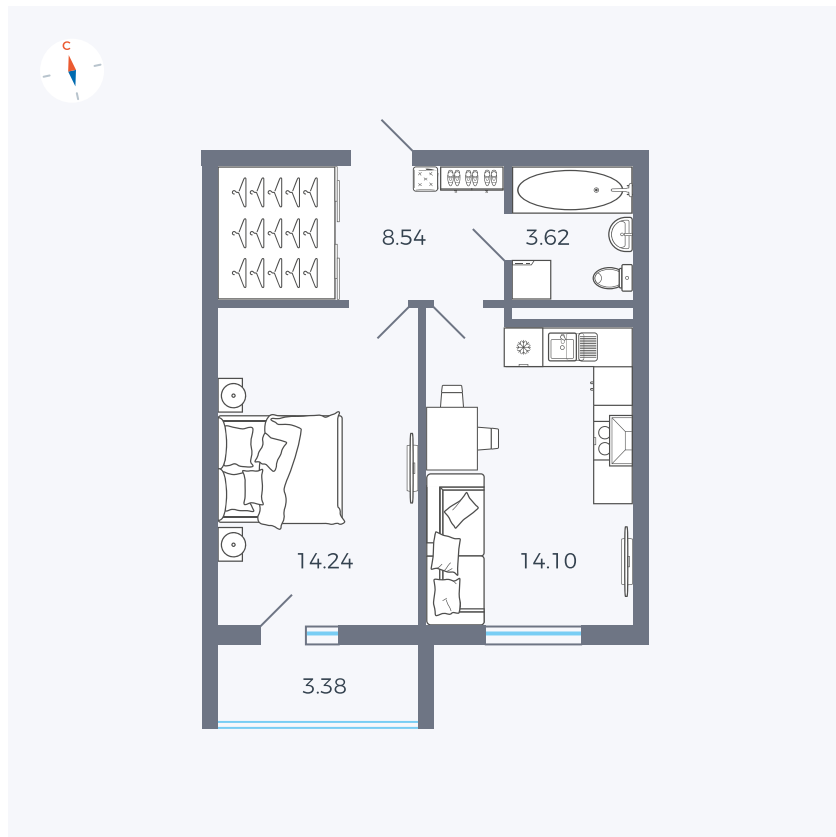

Планировка Тип 157

# Квартира 28

Квартал 44.2 / Дом 2 / Секция 1 / Этаж 4

Комнат	1
Площадь	42.19 м <sup>2</sup>
Срок сдачи	II кв. 2025
Вид из окна	Двор