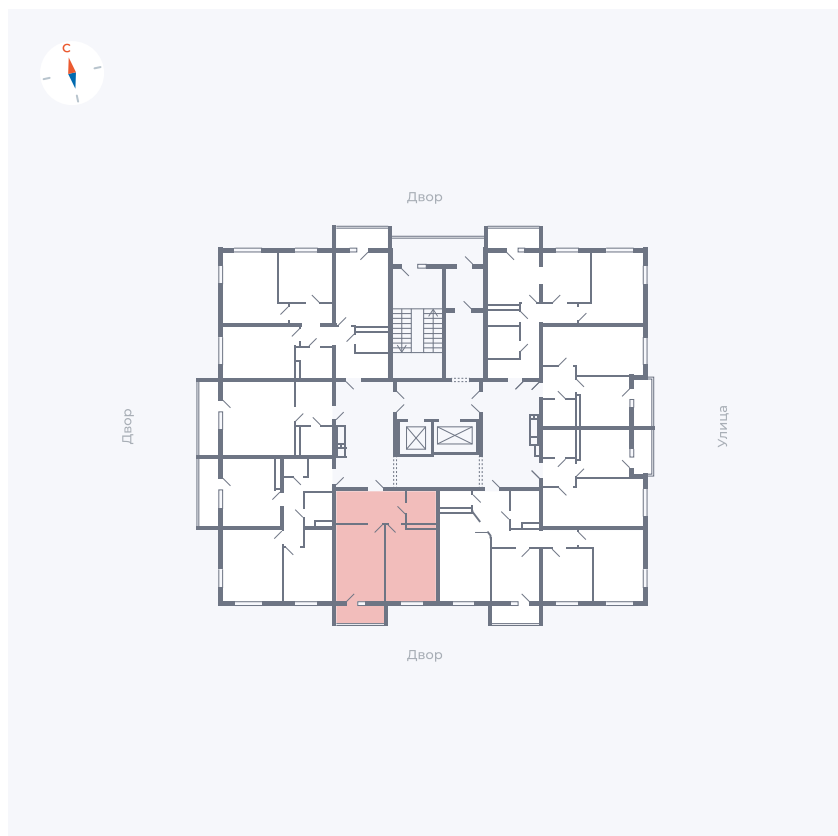

На этаже

Для заметок

Дата генерации: 23.02.2025