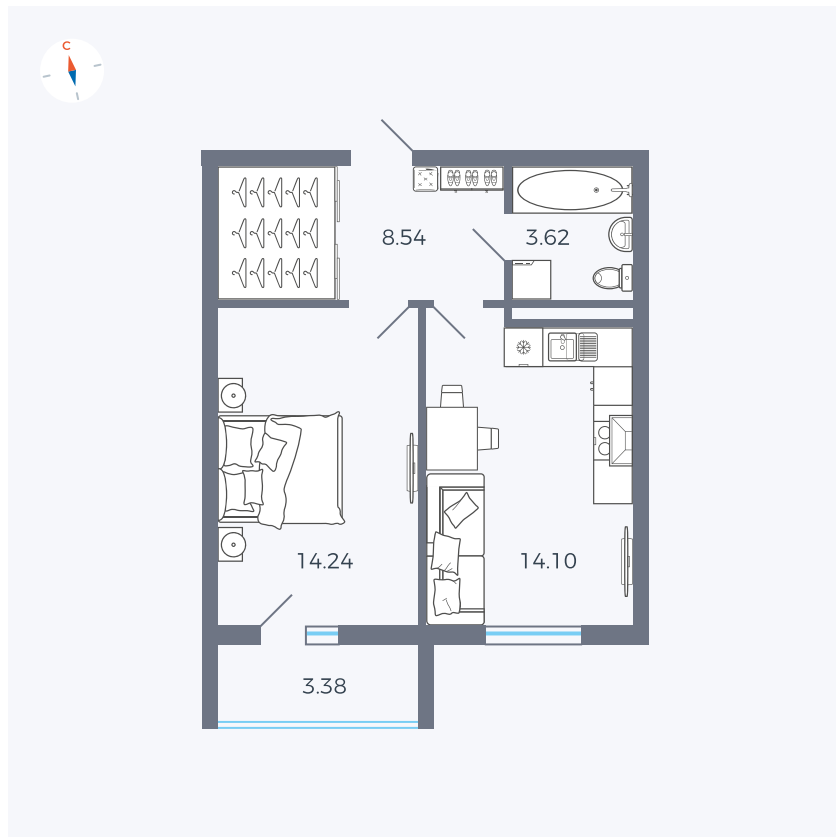

Планировка Тип 157

Квартира 28

Квартал 44.2 / Дом 2 / Секция 1 / Этаж 4

| | |
|-------------|----------------------|
| Комнат | 1 |
| Площадь | 42.19 м ² |
| Срок сдачи | II кв. 2025 |
| Вид из окна | Двор |