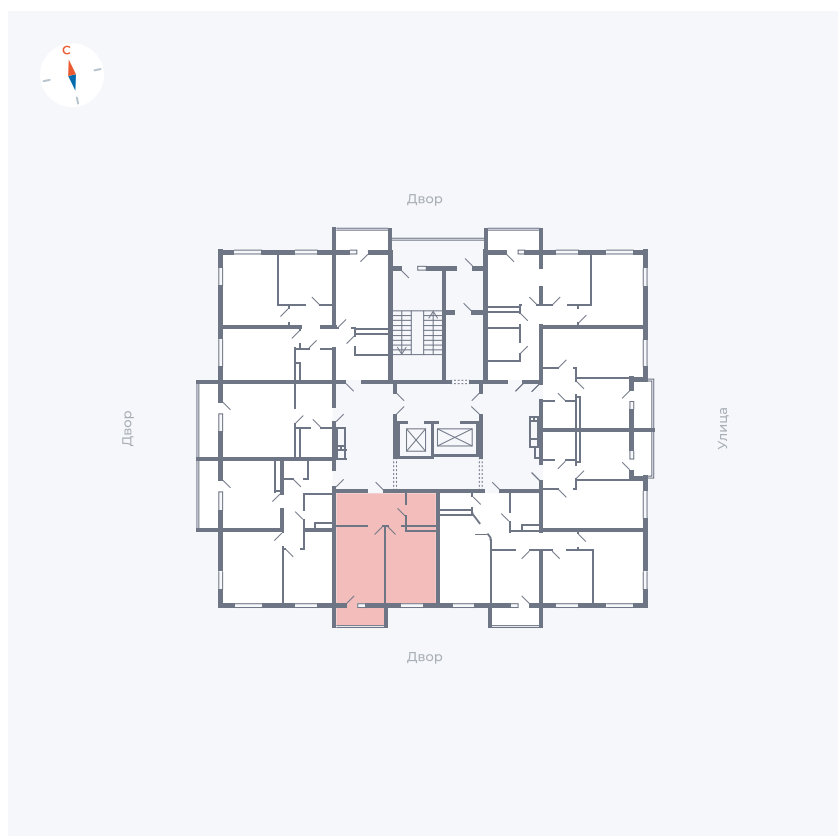

# Квартира 28

Квартал 44.2 / Дом 2 / Секция 1 / Этаж 4

Комнат	1
Площадь	42.19 м <sup>2</sup>
Срок сдачи	Дом сдан
Вид из окна	Двор

## На этаже