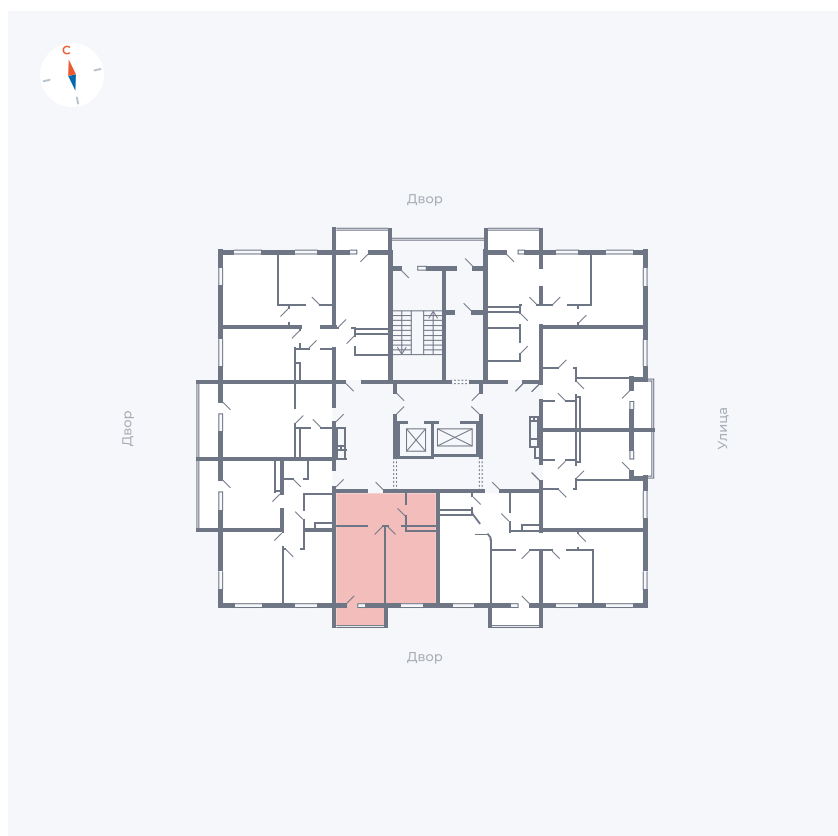

На этаже

Для заметок

Дата генерации: 23.01.2025