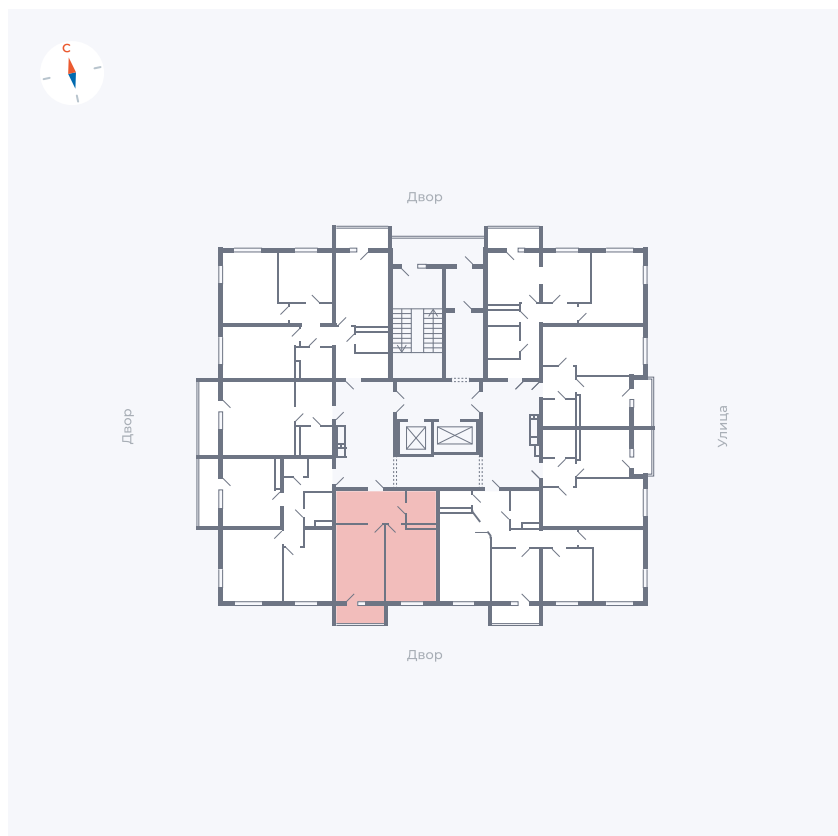

# Квартира 28

Квартал 44.2 / Дом 2 / Секция 1 / Этаж 4

|             |                      |
|-------------|----------------------|
| Комнат      | 1                    |
| Площадь     | 42.19 м <sup>2</sup> |
| Срок сдачи  | II кв. 2025          |
| Вид из окна | Двор                 |

## На этаже