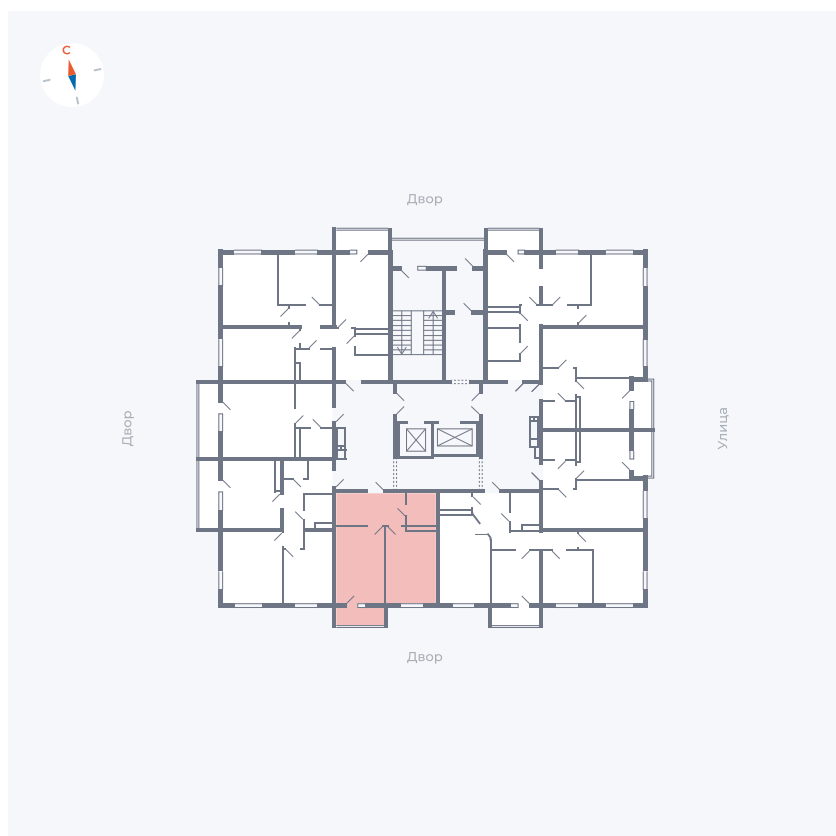

На этаже

Для заметок

Дата генерации: 19.12.2024