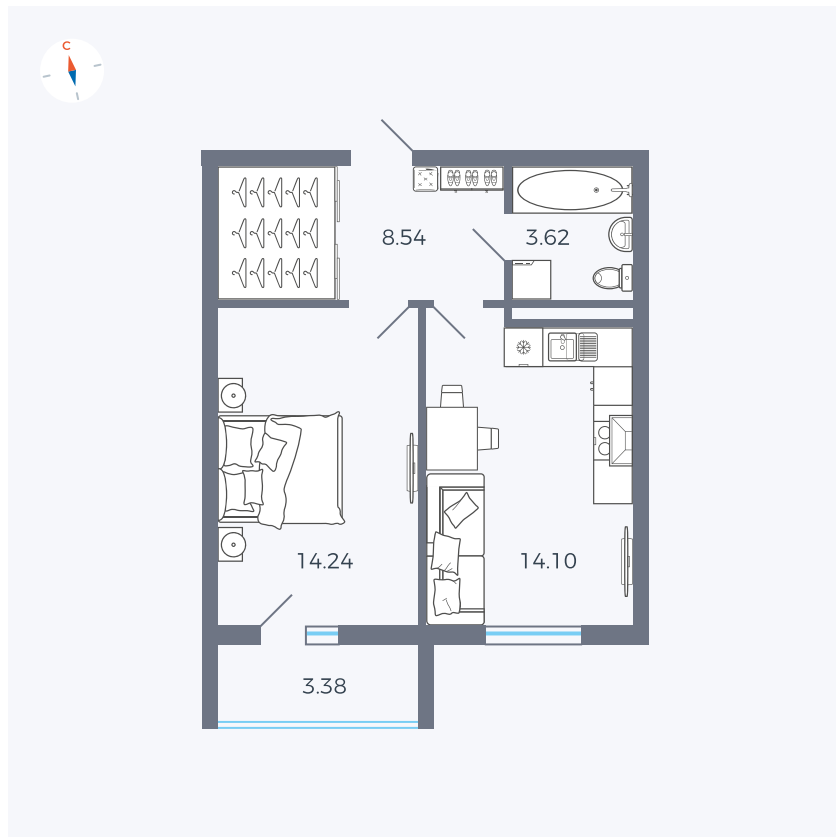

Планировка Тип 157

Квартира 28

Квартал 44.2 / Дом 2 / Секция 1 / Этаж 4

Комнат	1
Площадь	42.19 м ²
Срок сдачи	II кв. 2025
Вид из окна	Двор

Отделка

Цена:

0 ₺

Вы можете забронировать эту квартиру, или получить консультацию позвонив по номеру