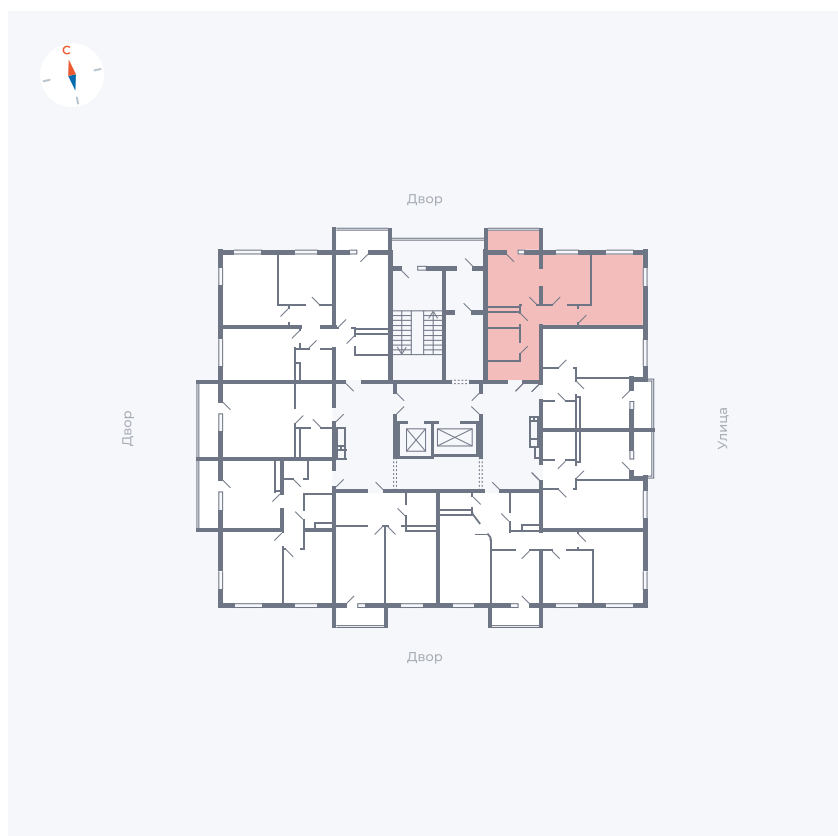

На этаже

Для заметок

Дата генерации: 23.02.2025