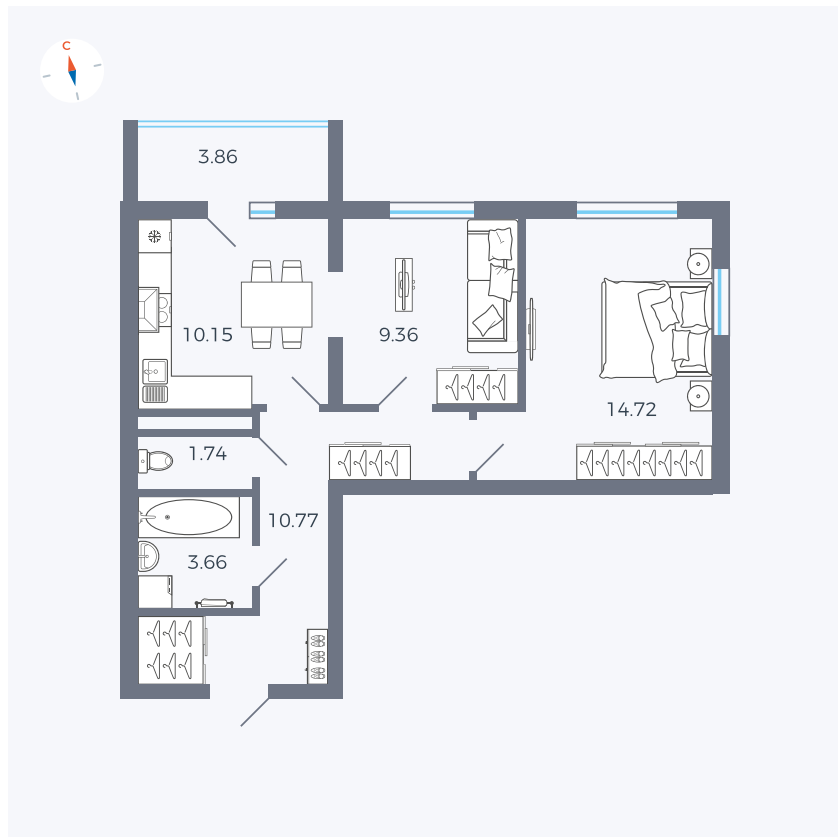

Планировка Тип 280

Квартира 24

Квартал 44.2 / Дом 2 / Секция 1 / Этаж 4

Комнат 2

Площадь 52.33 м²

Срок сдачи II кв. 2025

Вид из окна

Отделка