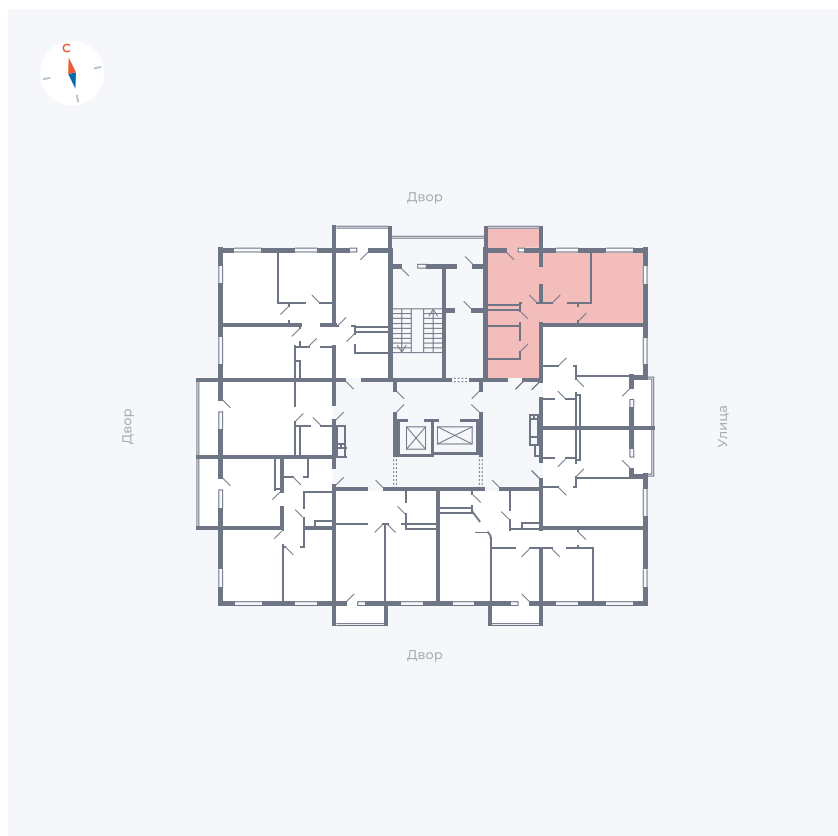

На этаже

Для заметок

Дата генерации: 18.12.2024