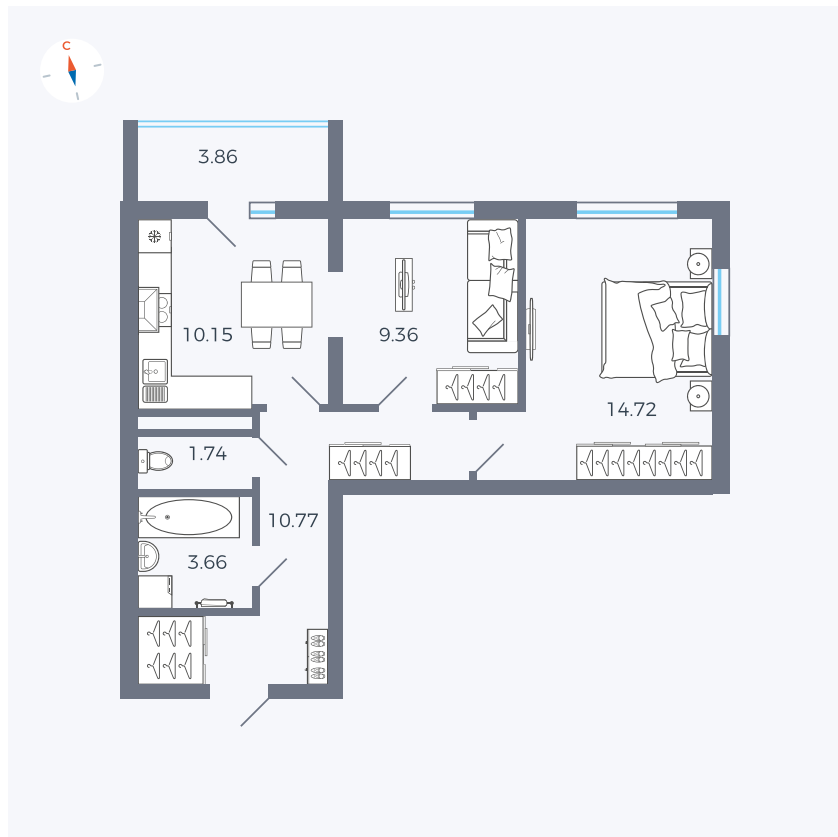

Планировка Тип 280

Квартира 24

Квартал 44.2 / Дом 2 / Секция 1 / Этаж 4

Комнат	2
Площадь	52.33 м ²
Срок сдачи	II кв. 2025
Вид из окна	

Отделка

Цена: **0 Р**

Вы можете забронировать эту квартиру, или получить консультацию позвонив по номеру