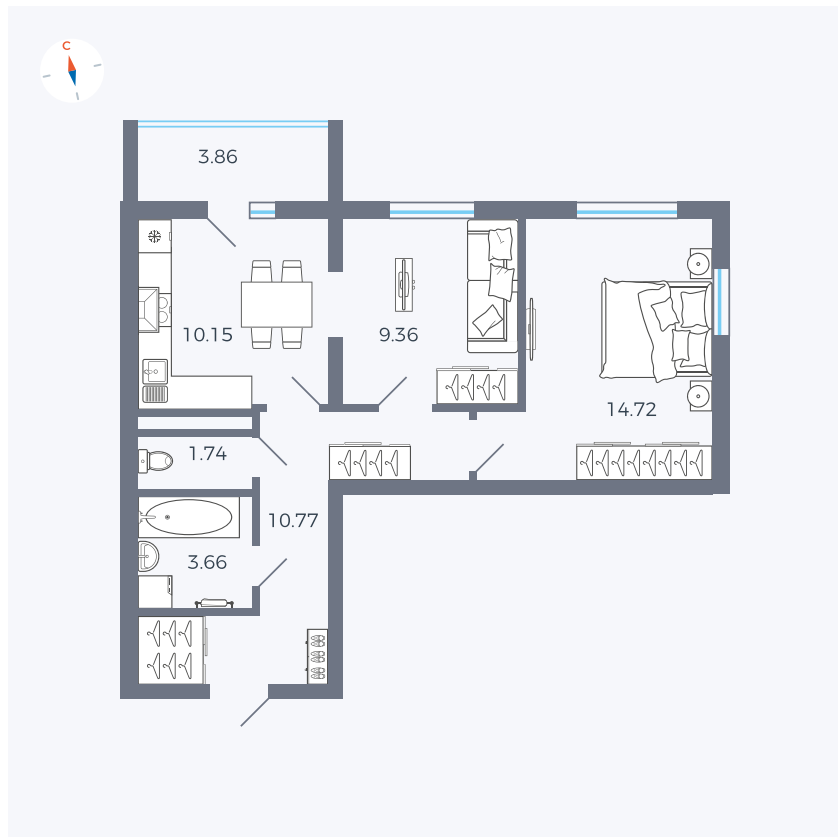

Планировка Тип 280

Квартира 24

Квартал 44.2 / Дом 2 / Секция 1 / Этаж 4

Комнат	2
Площадь	52.33 м ²
Срок сдачи	II кв. 2025
Вид из окна	

Отделка

Цена:

0 ₹

Вы можете забронировать эту квартиру, или получить консультацию позвонив по номеру