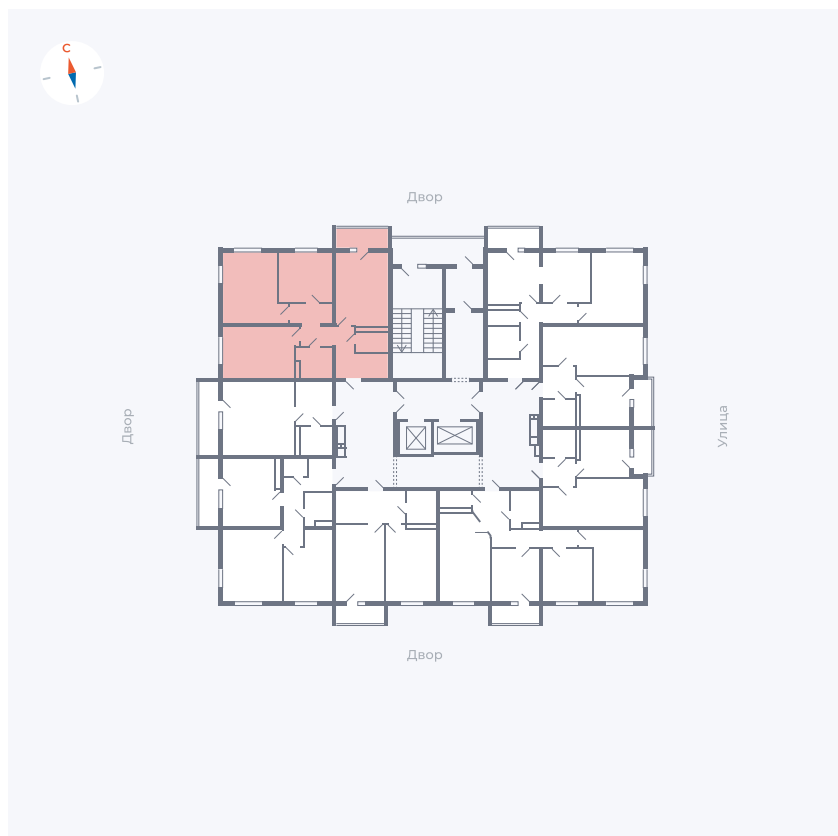

На этаже

Для заметок

Дата генерации: 21.05.2026