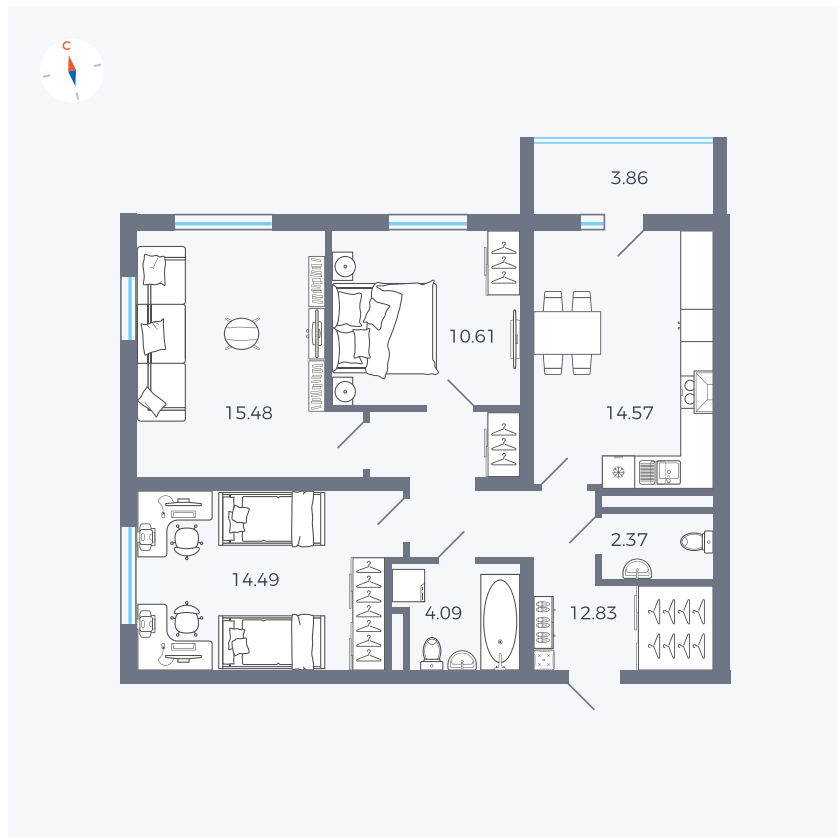

Планировка Тип 335

Квартира 15

Квартал 44.2 / Дом 2 / Секция 1 / Этаж 2

Комнат	3
Площадь	76.37 м ²
Срок сдачи	II кв. 2025
Вид из окна	Аллея

Отделка

Цена:

0 ₪

Вы можете забронировать эту квартиру, или получить консультацию позвонив по номеру