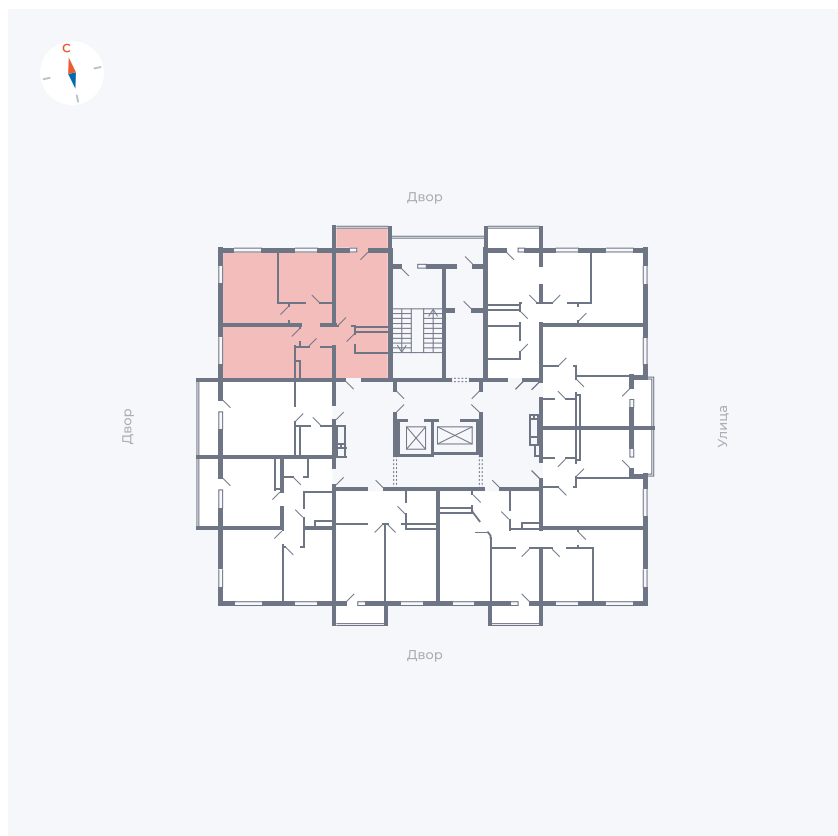

На этаже

Для заметок

Дата генерации: 06.04.2026