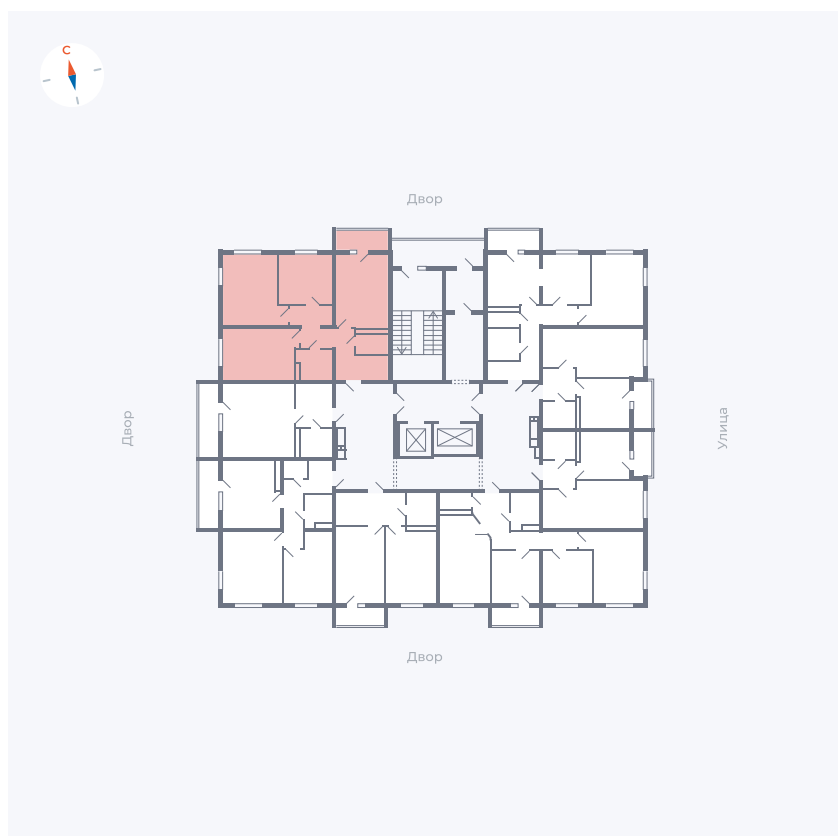

На этаже

Для заметок

Дата генерации: 22.01.2025