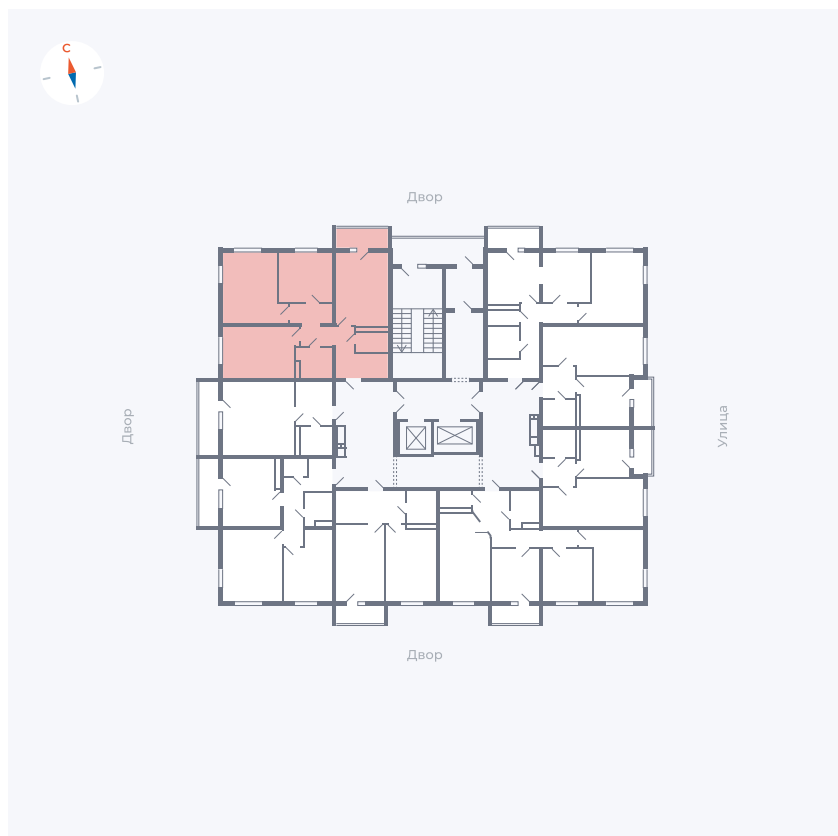

На этаже

Для заметок

Дата генерации: 30.06.2026