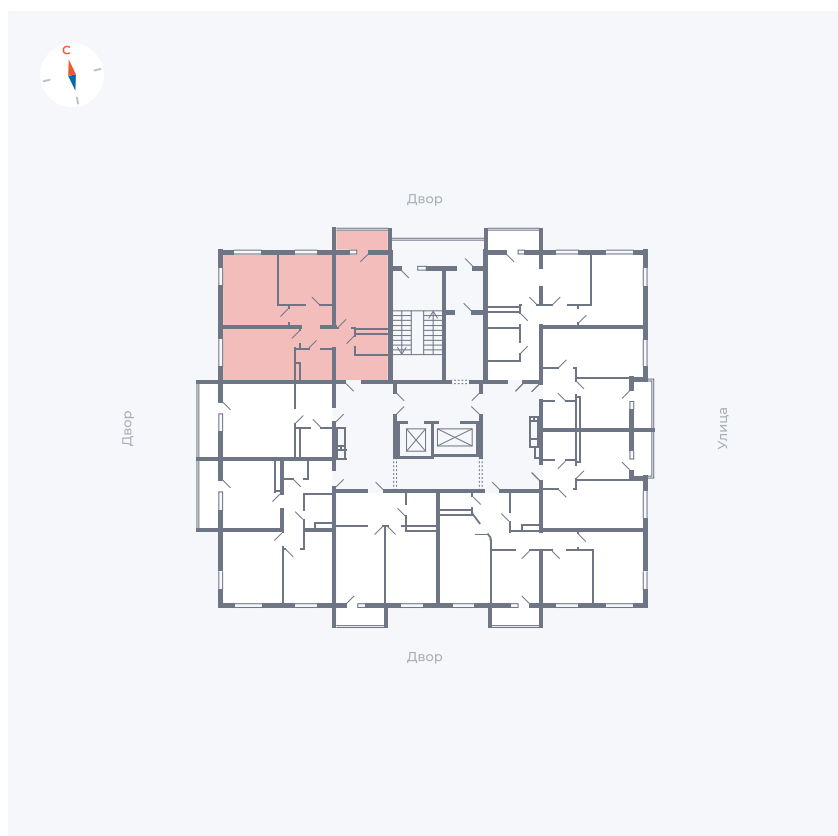

На этаже

Для заметок

Дата генерации: 22.12.2024