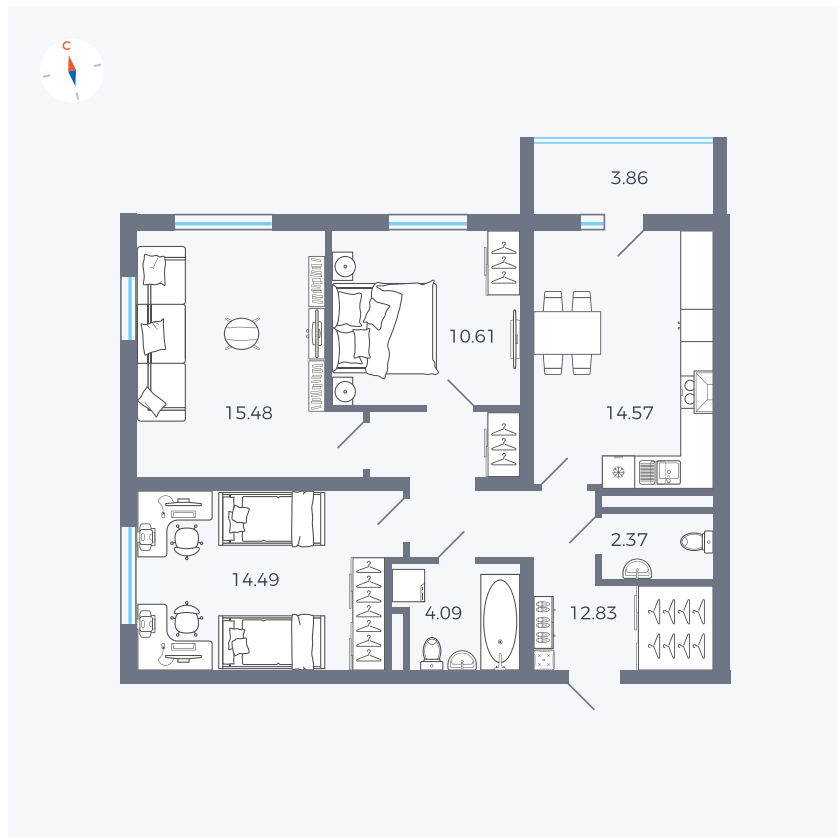

Планировка Тип 335

Квартира 15

Квартал 44.2 / Дом 2 / Секция 1 / Этаж 2

Комнат	3
Площадь	76.37 м ²
Срок сдачи	II кв. 2025
Вид из окна	Аллея

Отделка

Цена: **0 Р**

Вы можете забронировать эту квартиру, или получить консультацию позвонив по номеру