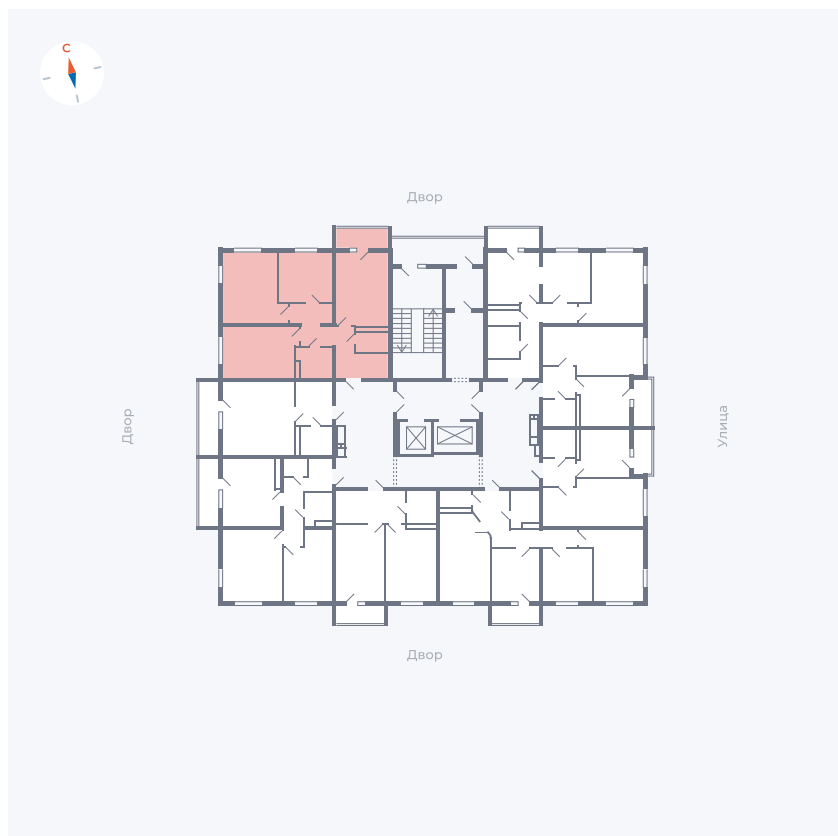

Планировка Тип 335

# Квартира 103

Квартал 44.2 / Дом 2 / Секция 1 / Этаж 13

Комнат	3
Площадь	76.37 м <sup>2</sup>
Срок сдачи	II кв. 2025
Вид из окна	Аллея

## На этаже