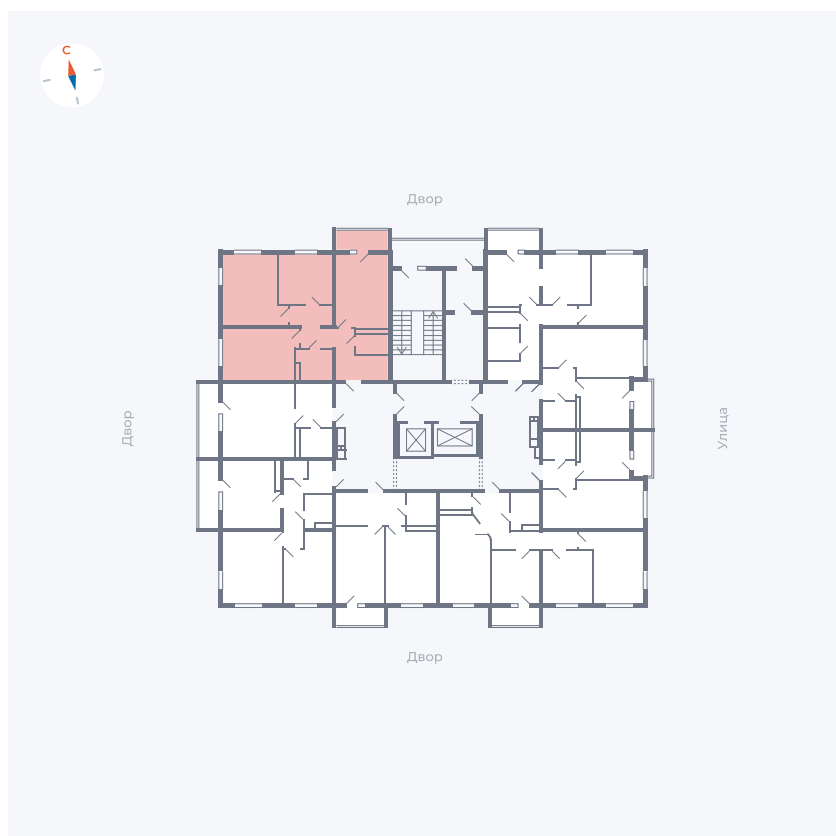

На этаже

Для заметок

Дата генерации: 23.02.2025