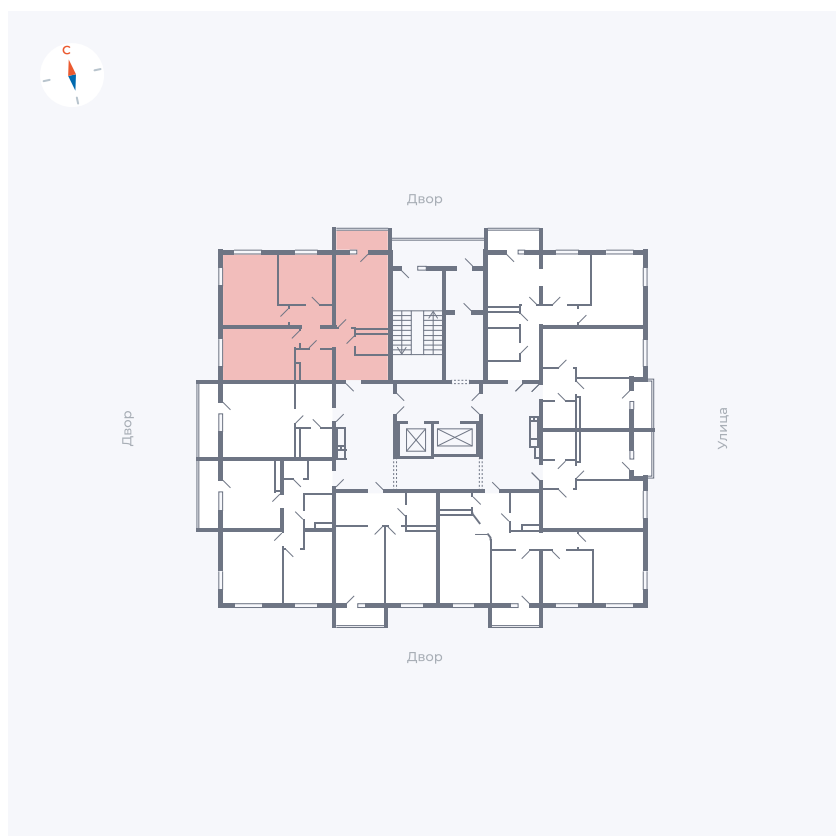

На этаже

Для заметок

Дата генерации: 18.12.2024