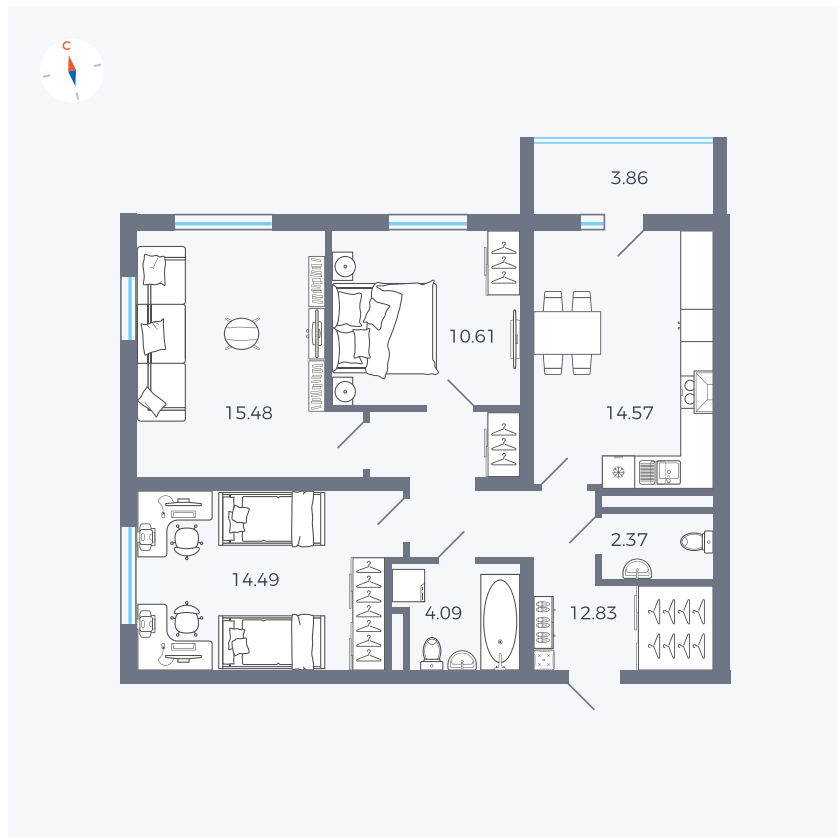

Планировка Тип 335

# Квартира 103

Квартал 44.2 / Дом 2 / Секция 1 / Этаж 13

Комнат	3
Площадь	76.37 м <sup>2</sup>
Срок сдачи	II кв. 2025
Вид из окна	Аллея