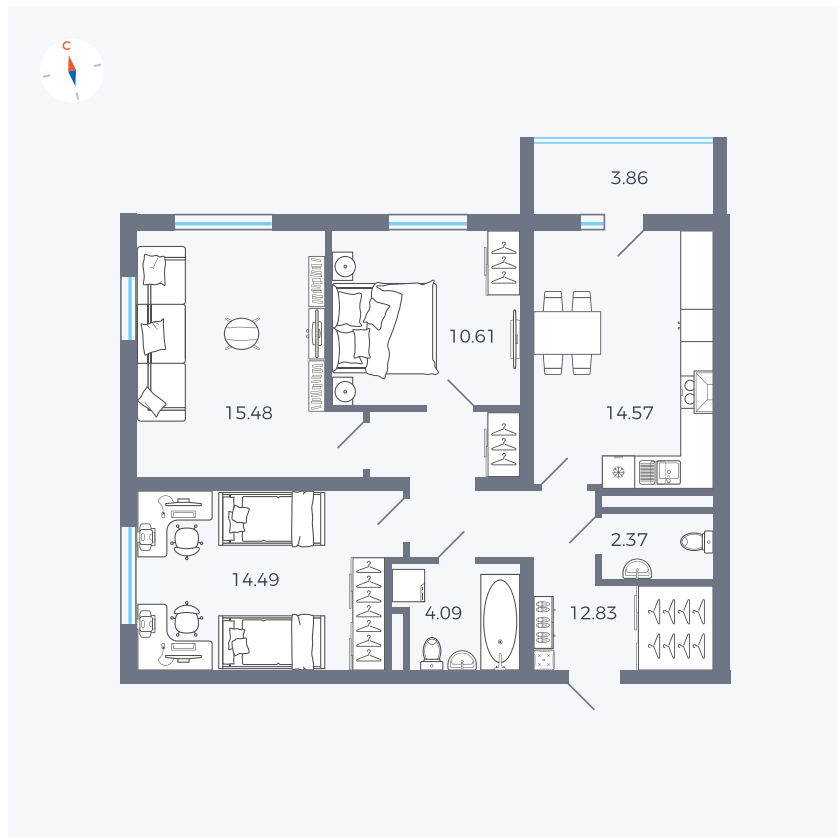

Планировка Тип 335

Квартира 103

Квартал 44.2 / Дом 2 / Секция 1 / Этаж 13

Комнат	3
Площадь	76.37 м ²
Срок сдачи	II кв. 2025
Вид из окна	Аллея

Отделка

Цена: **0 Р**

Вы можете забронировать эту квартиру, или получить консультацию позвонив по номеру