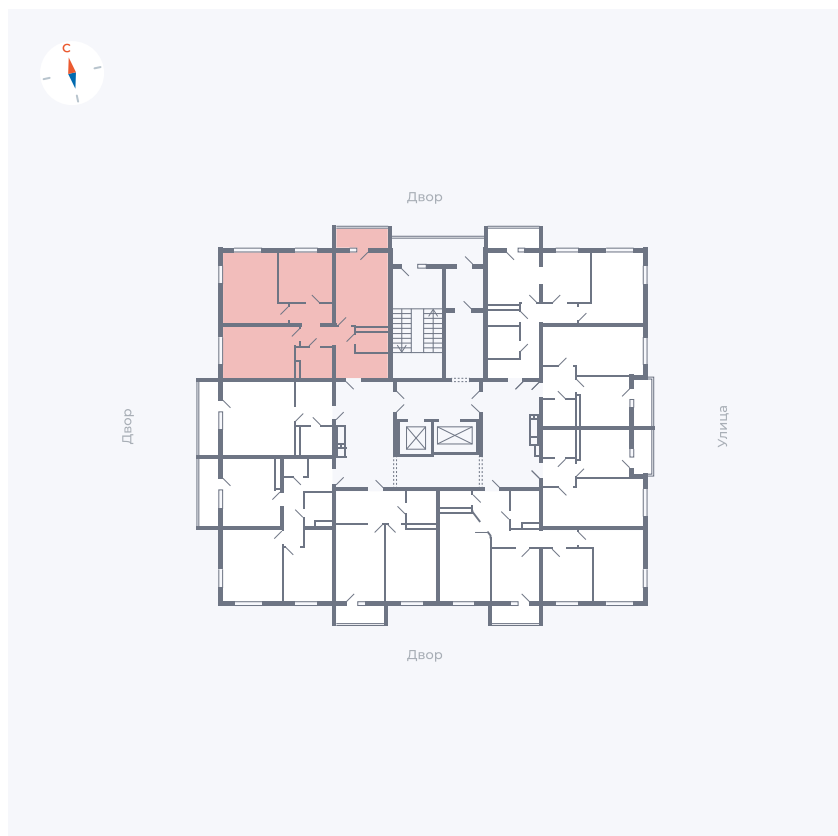

На этаже

Для заметок

Дата генерации: 16.10.2024