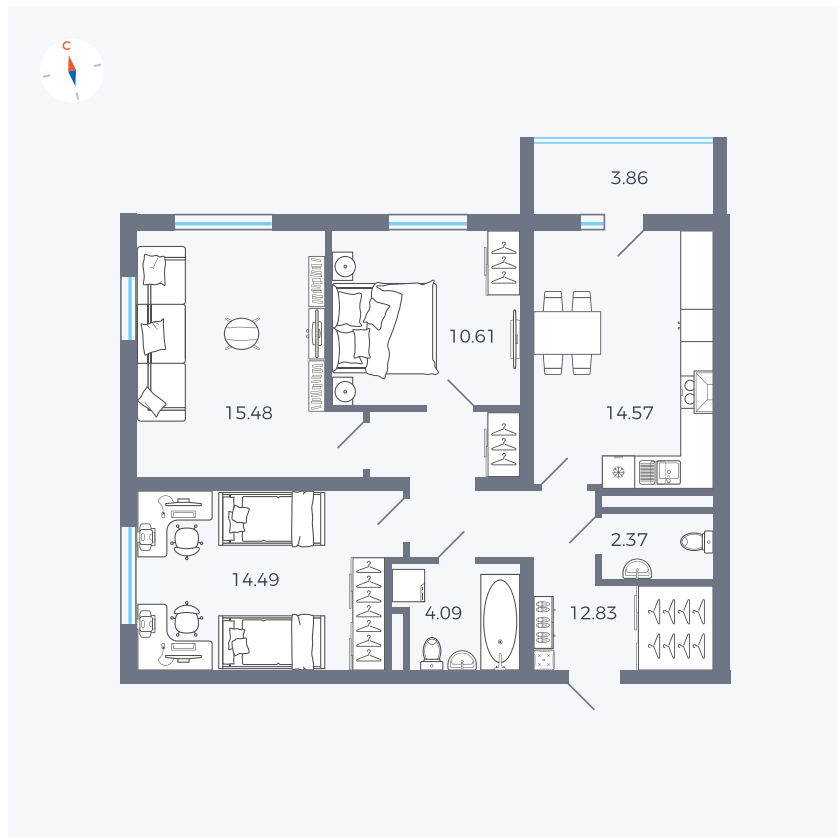

Планировка Тип 335

Квартира 103

Квартал 44.2 / Дом 2 / Секция 1 / Этаж 13

Комнат 3

Площадь 76.37 м²

Срок сдачи II кв. 2025

Вид из окна Аллея

Отделка