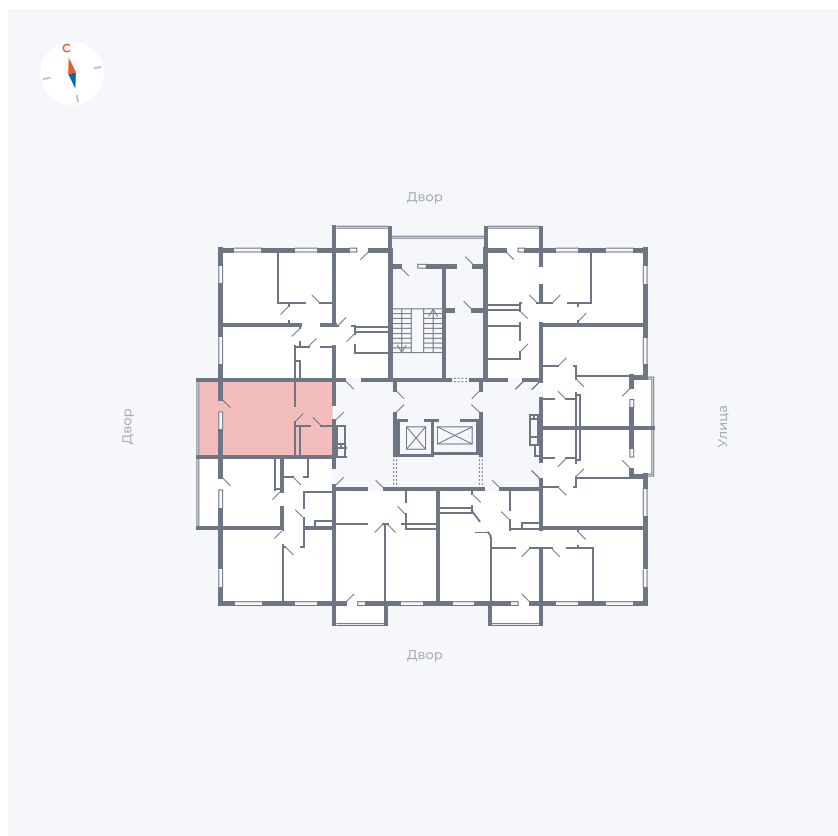

На этаже

Для заметок

Дата генерации: 06.04.2026