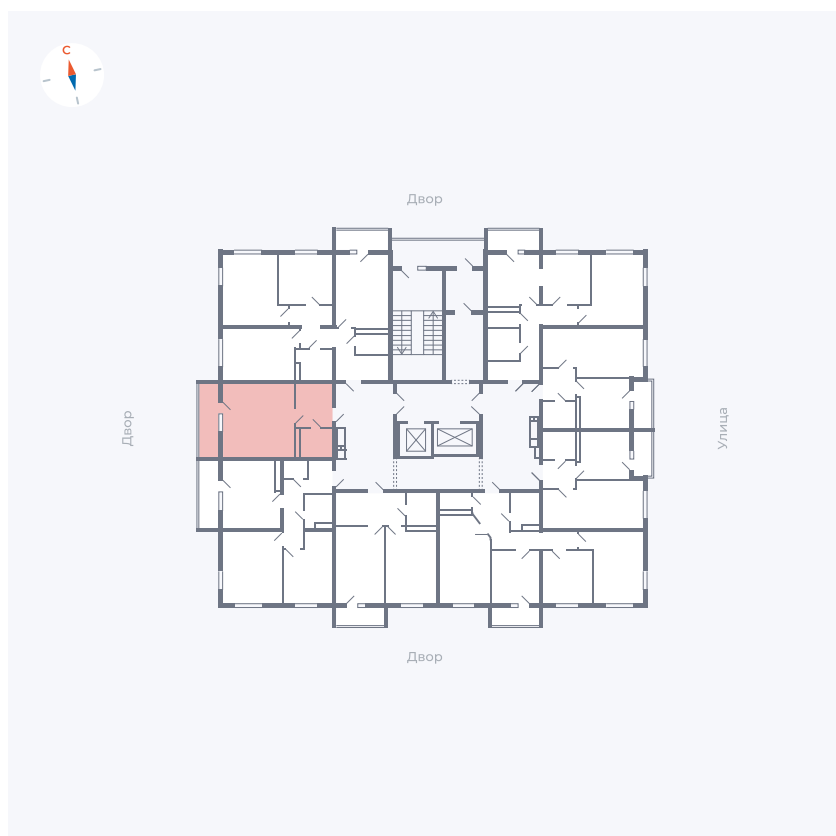

На этаже

Для заметок

Дата генерации: 18.12.2024