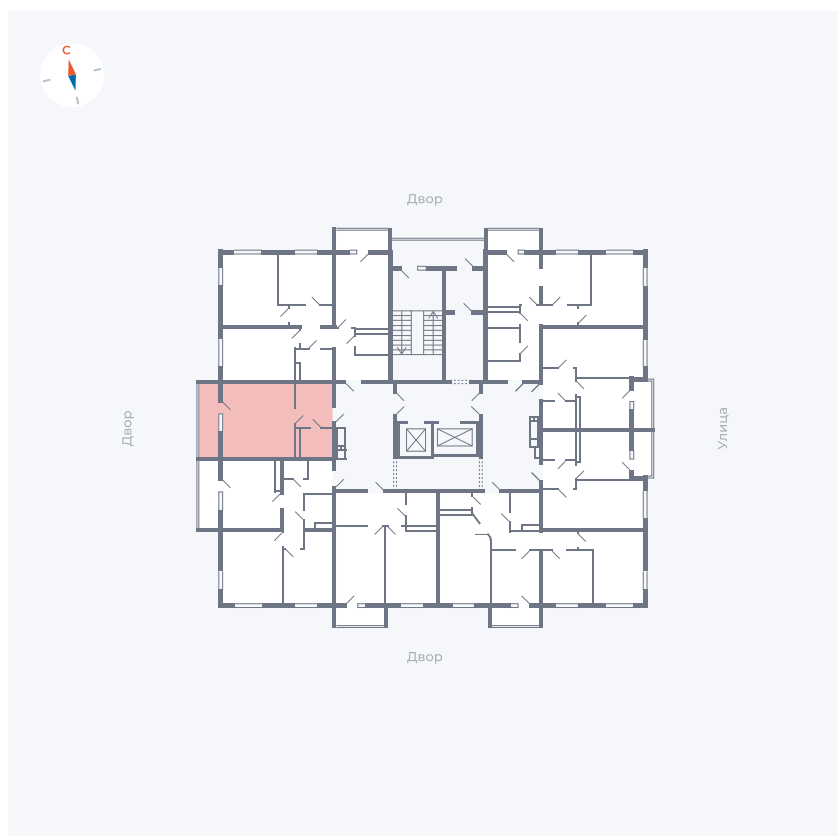

На этаже

Для заметок

Дата генерации: 26.04.2026