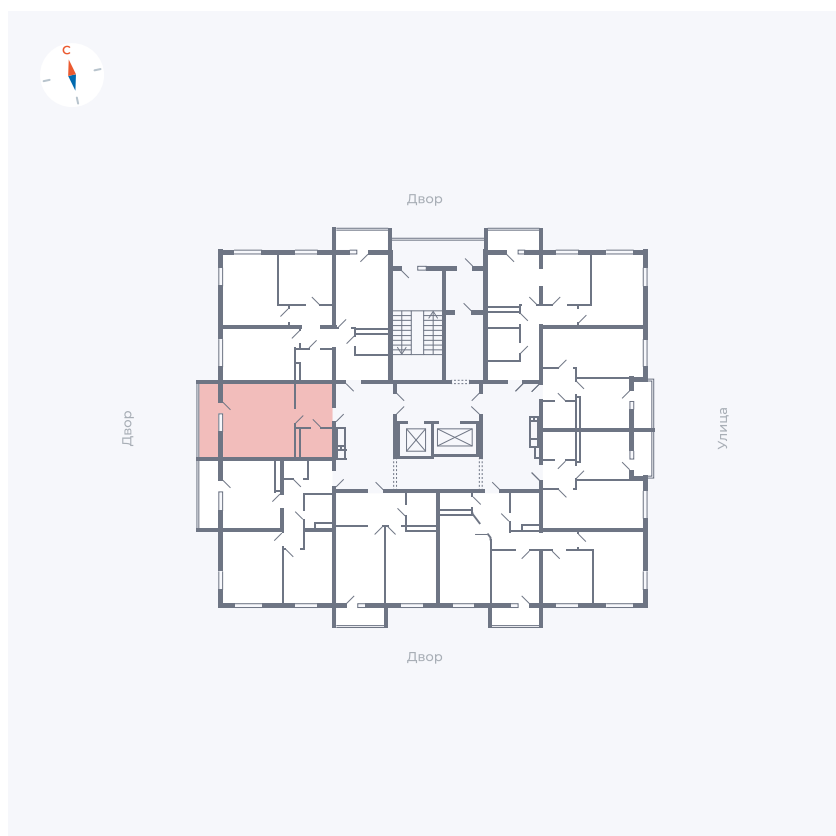

На этаже

Для заметок

Дата генерации: 04.04.2025