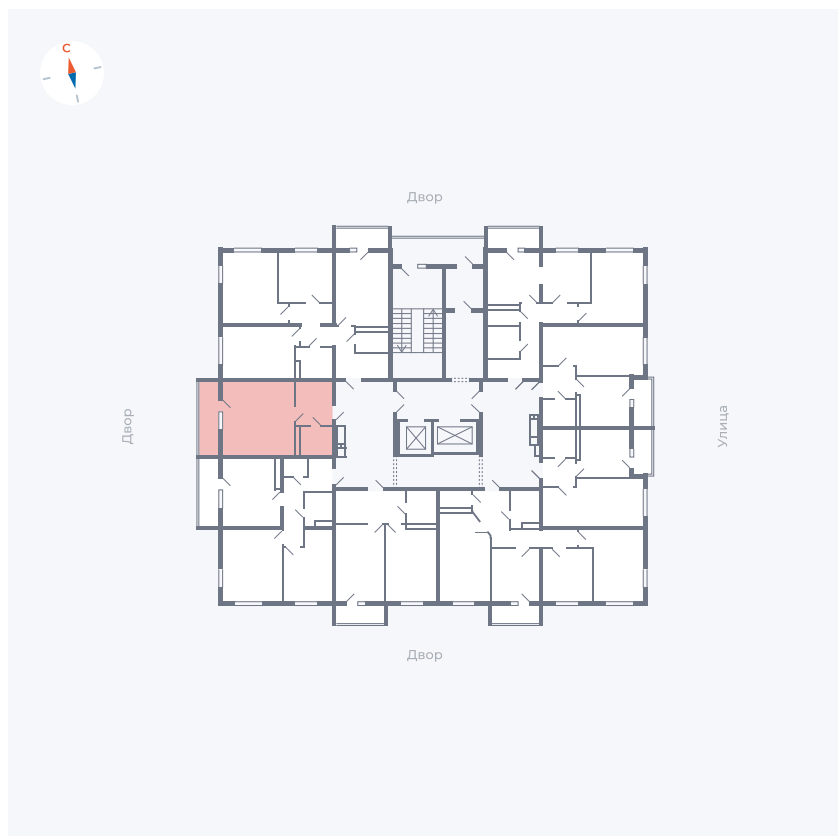

На этаже

Для заметок

Дата генерации: 22.01.2025