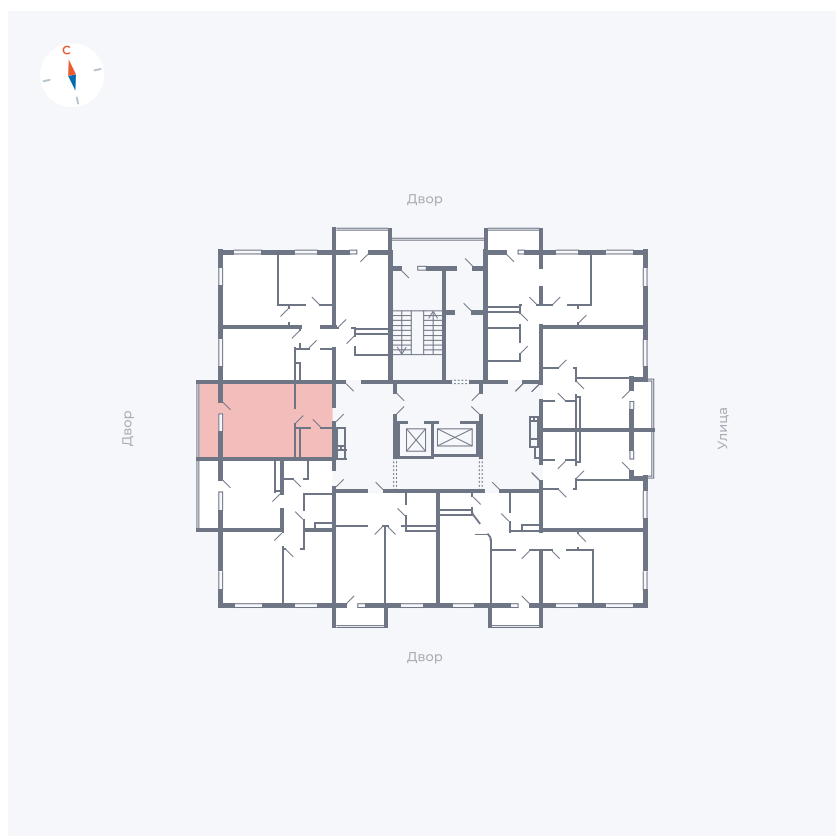

На этаже

Для заметок

Дата генерации: 27.04.2025