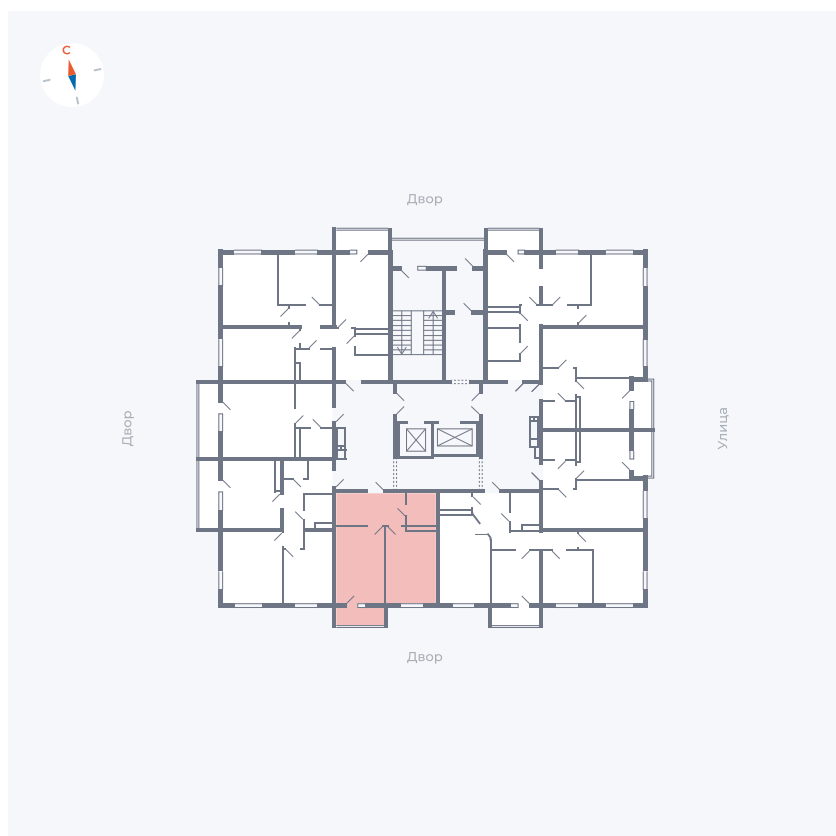

# Квартира 100

Квартал 44.2 / Дом 2 / Секция 1 / Этаж 13

Комнат	1
Площадь	42.19 м <sup>2</sup>
Срок сдачи	Дом сдан
Вид из окна	Двор

## На этаже