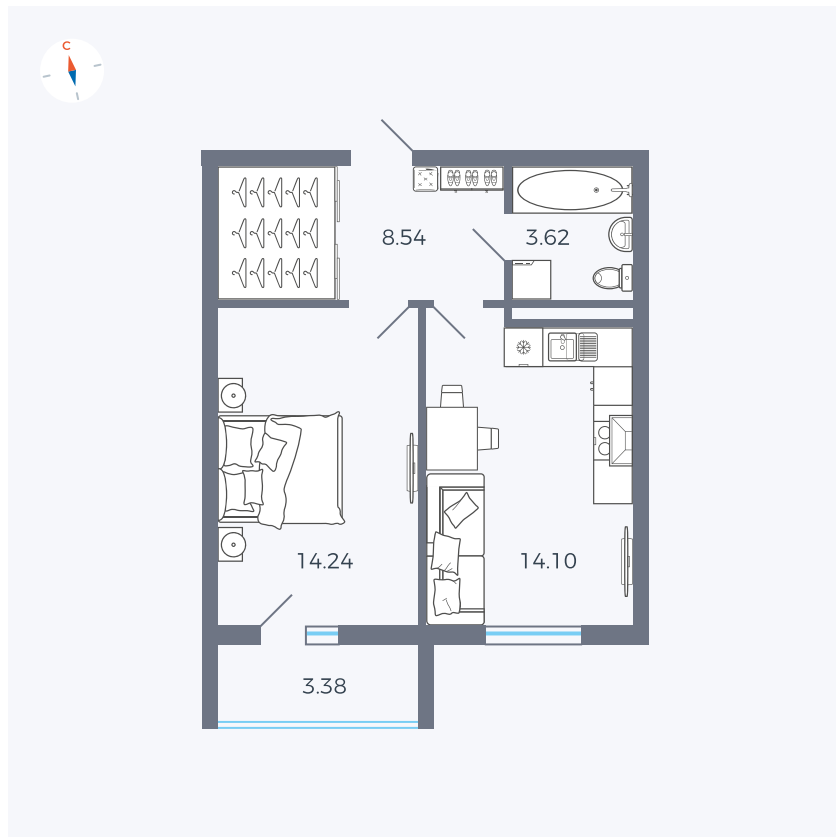

Планировка Тип 157

# Квартира 100

Квартал 44.2 / Дом 2 / Секция 1 / Этаж 13

Комнат	1
Площадь	42.19 м <sup>2</sup>
Срок сдачи	Дом сдан
Вид из окна	Двор