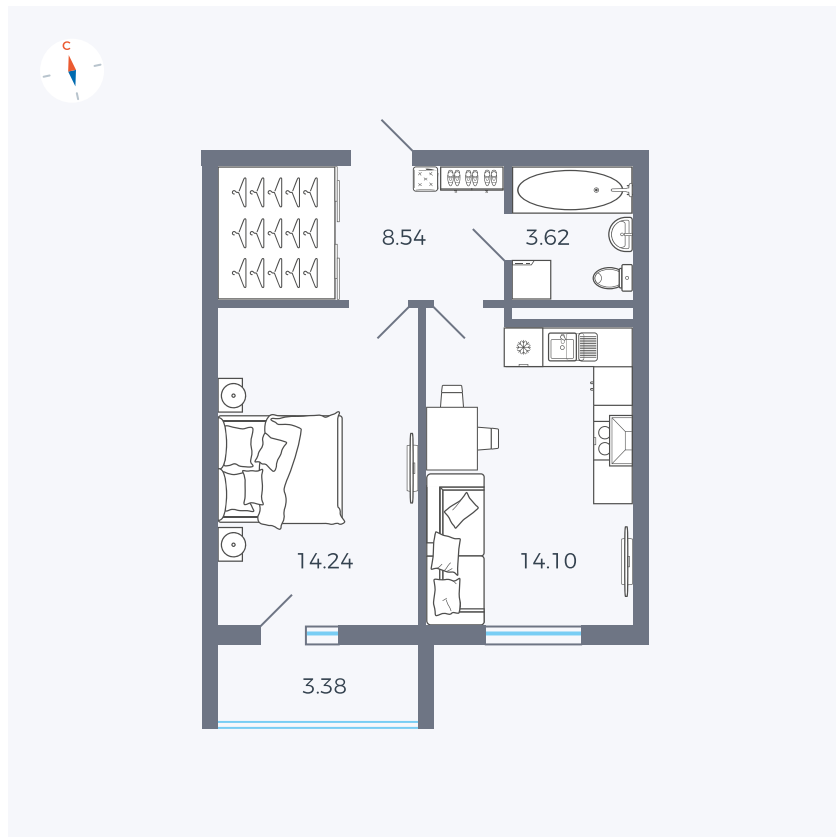

Планировка Тип 157

Квартира 100

Квартал 44.2 / Дом 2 / Секция 1 / Этаж 13

Комнат	1
Площадь	42.19 м ²
Срок сдачи	Дом сдан
Вид из окна	Двор

Отделка

Цена:

0 ₺

Вы можете забронировать эту квартиру, или получить консультацию позвонив по номеру