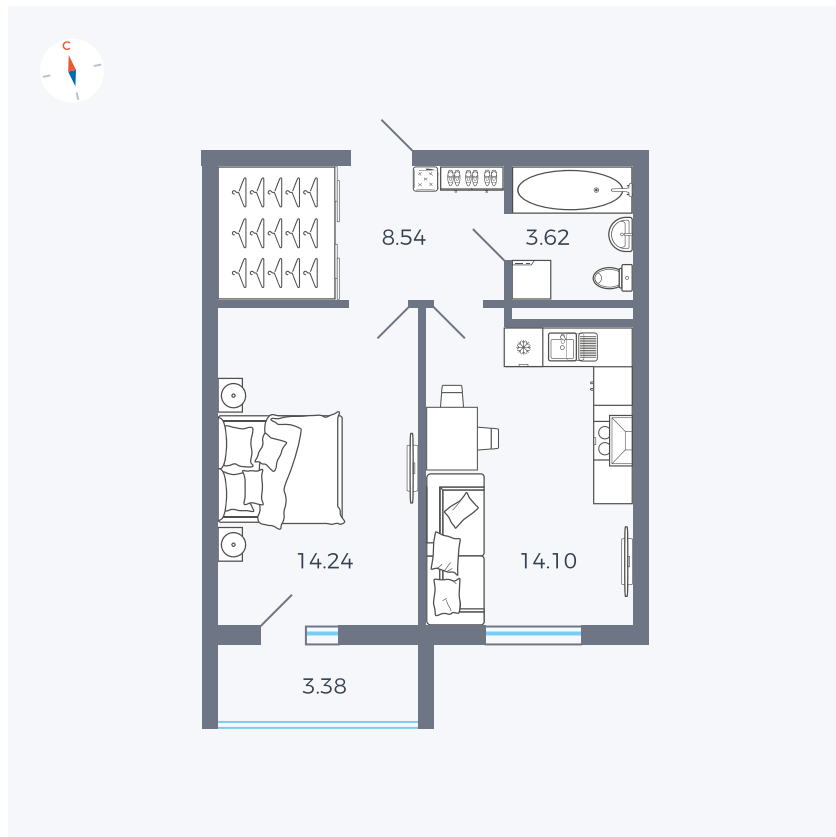

Планировка Тип 157

Квартира 100

Квартал 44.2 / Дом 2 / Секция 1 / Этаж 13

Комнат	1
Площадь	42.19 м ²
Срок сдачи	II кв. 2025
Вид из окна	Двор

Отделка

Цена:

0 ₪

Вы можете забронировать эту квартиру, или получить консультацию позвонив по номеру