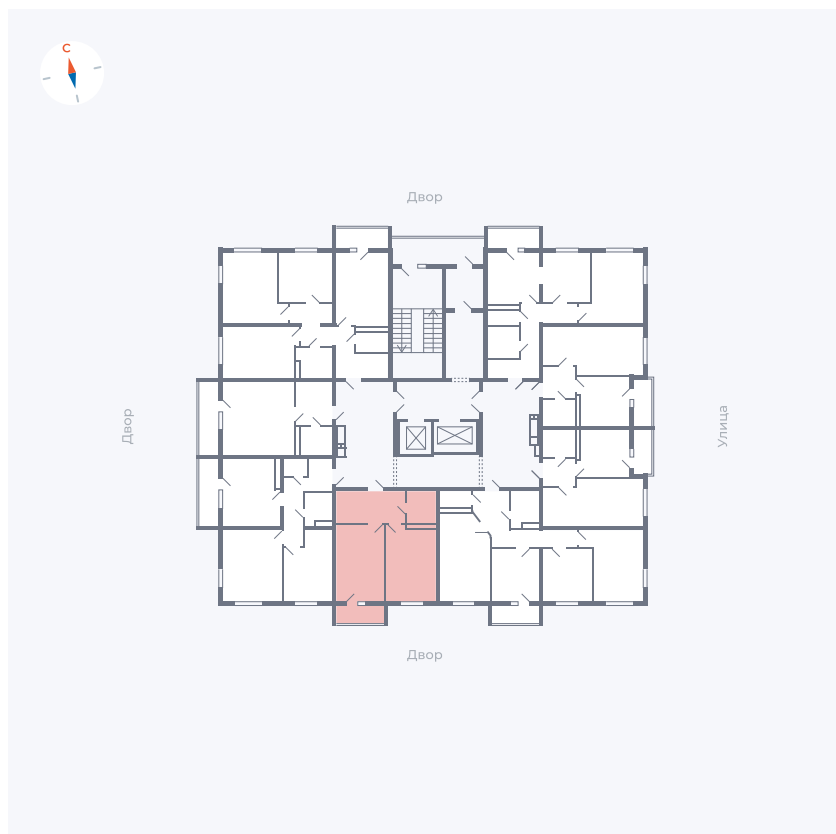

На этаже

Для заметок

Дата генерации: 23.02.2025