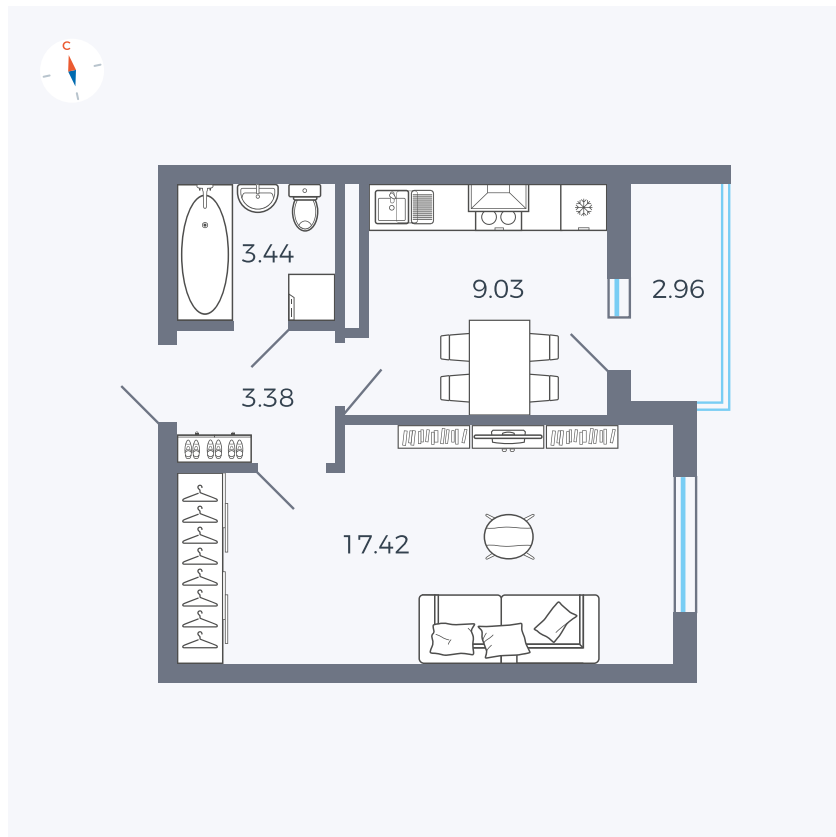

Планировка Тип 114з

# Квартира 98

Квартал 44.2 / Дом 2 / Секция 1 / Этаж 13

Комнат ..... 1

Площадь ..... 34.75 м<sup>2</sup>

Срок сдачи ..... II кв. 2025

Вид из окна ..... Улица