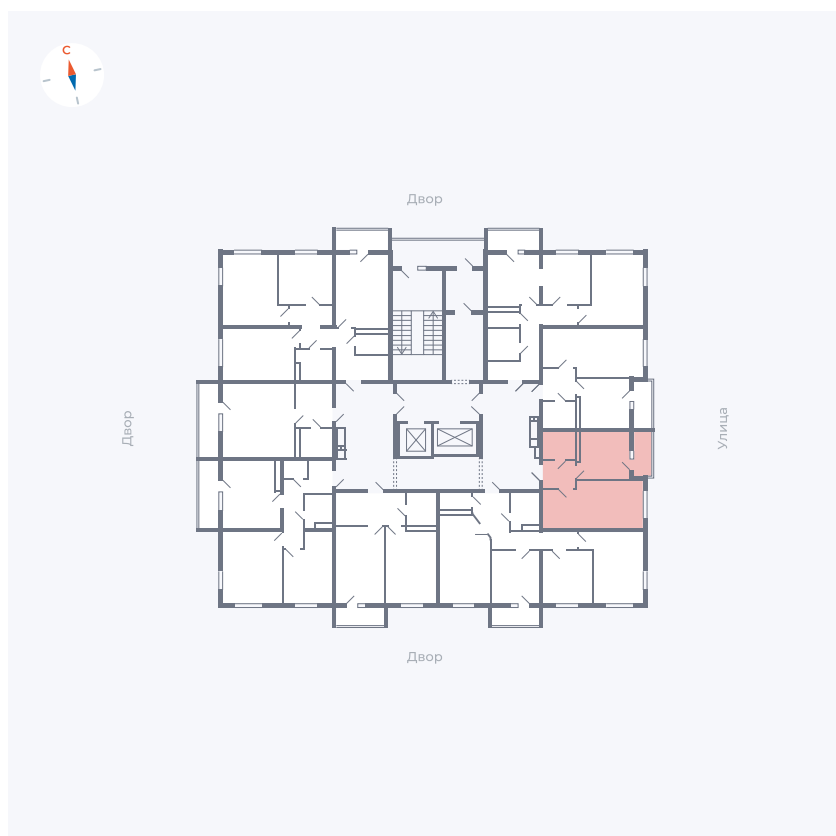

На этаже

Для заметок

Дата генерации: 18.12.2024