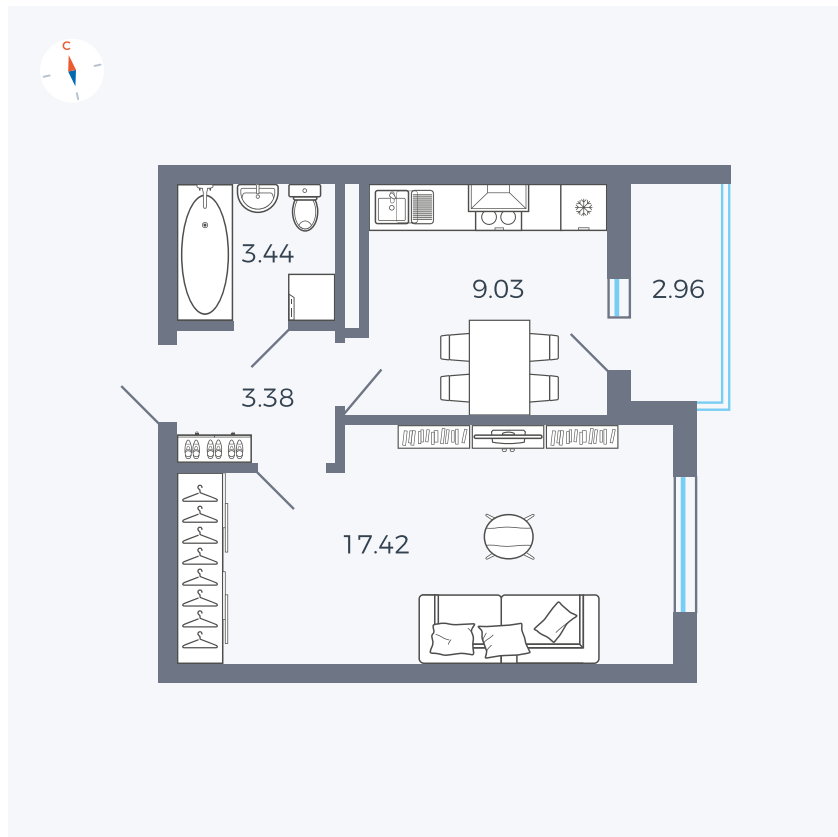

Планировка Тип 114з

# Квартира 98

Квартал 44.2 / Дом 2 / Секция 1 / Этаж 13

Комнат ..... 1

Площадь ..... 34.75 м<sup>2</sup>

Срок сдачи ..... II кв. 2025

Вид из окна ..... Улица