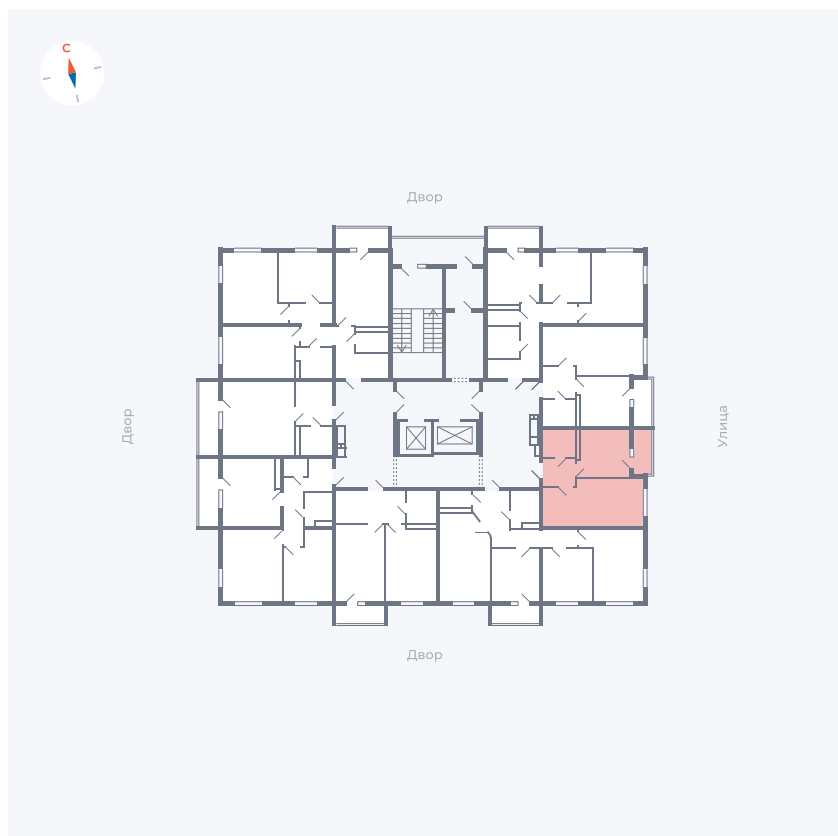

На этаже

Для заметок

Дата генерации: 18.12.2024