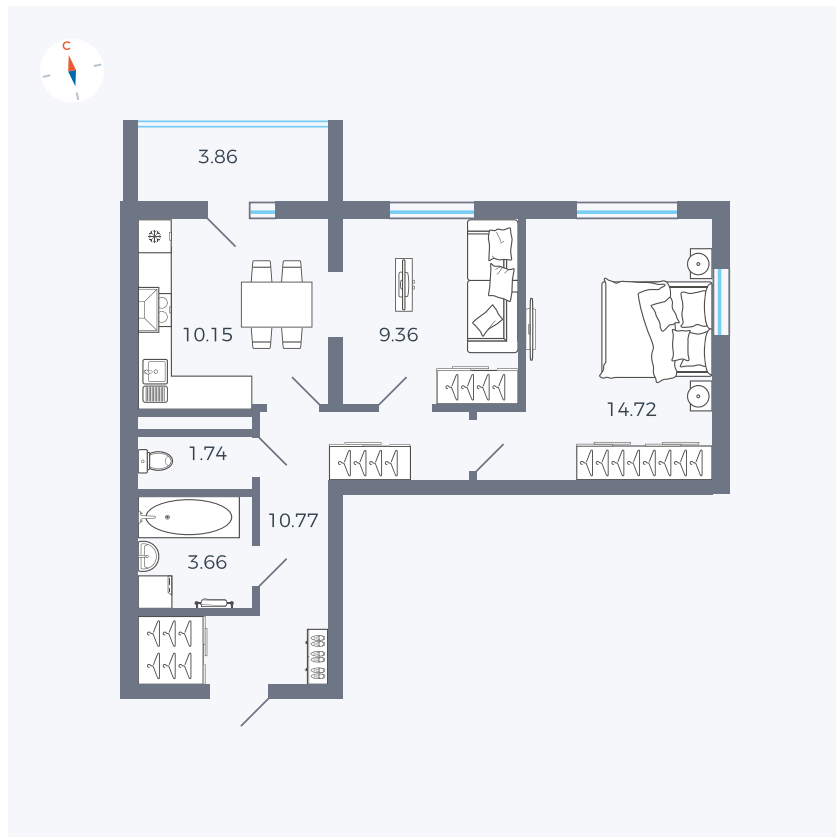

Планировка Тип 280

# Квартира 96

Квартал 44.2 / Дом 2 / Секция 1 / Этаж 13

Комнат	2
Площадь	52.33 м <sup>2</sup>
Срок сдачи	II кв. 2025
Вид из окна	