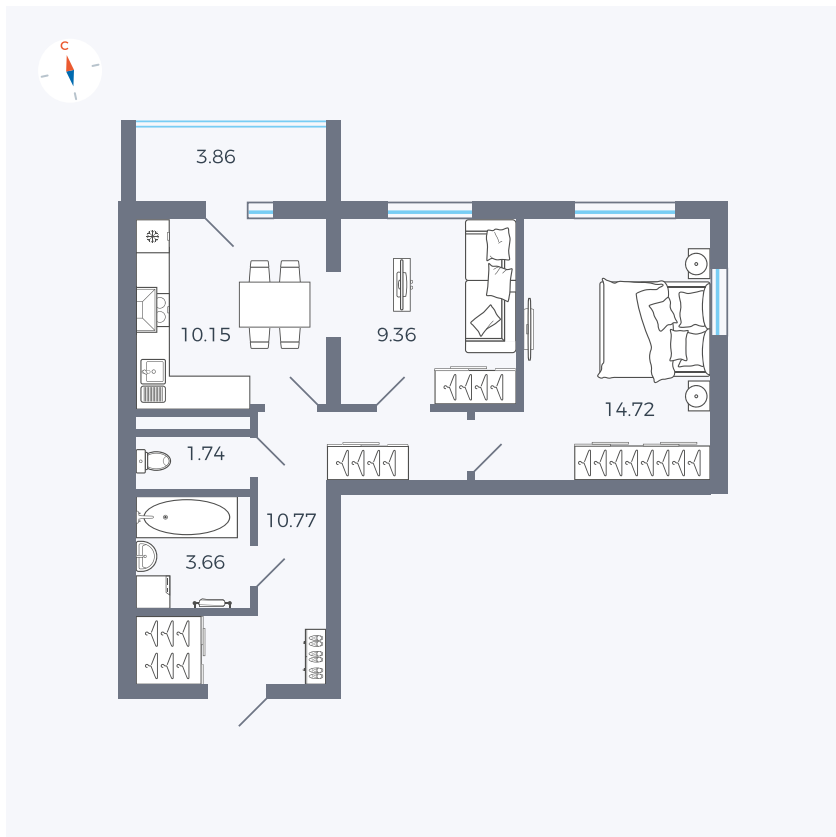

Планировка Тип 280

Квартира 96

Квартал 44.2 / Дом 2 / Секция 1 / Этаж 13

Комнат 2

Площадь 52.33 м²

Срок сдачи II кв. 2025

Вид из окна

Отделка