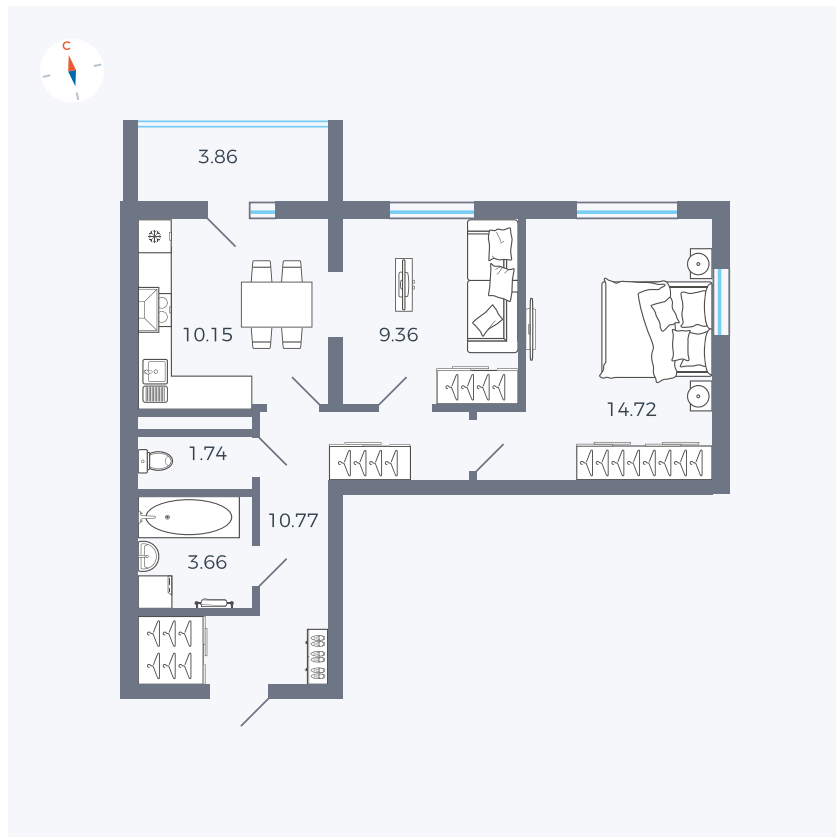

Планировка Тип 280

Квартира 96

Квартал 44.2 / Дом 2 / Секция 1 / Этаж 13

Комнат	2
Площадь	52.33 м²
Срок сдачи	II кв. 2025
Вид из окна	

Отделка

Цена: **0 ₪**

Вы можете забронировать эту квартиру, или получить консультацию позвонив по номеру

+7 (846) 264-00-64