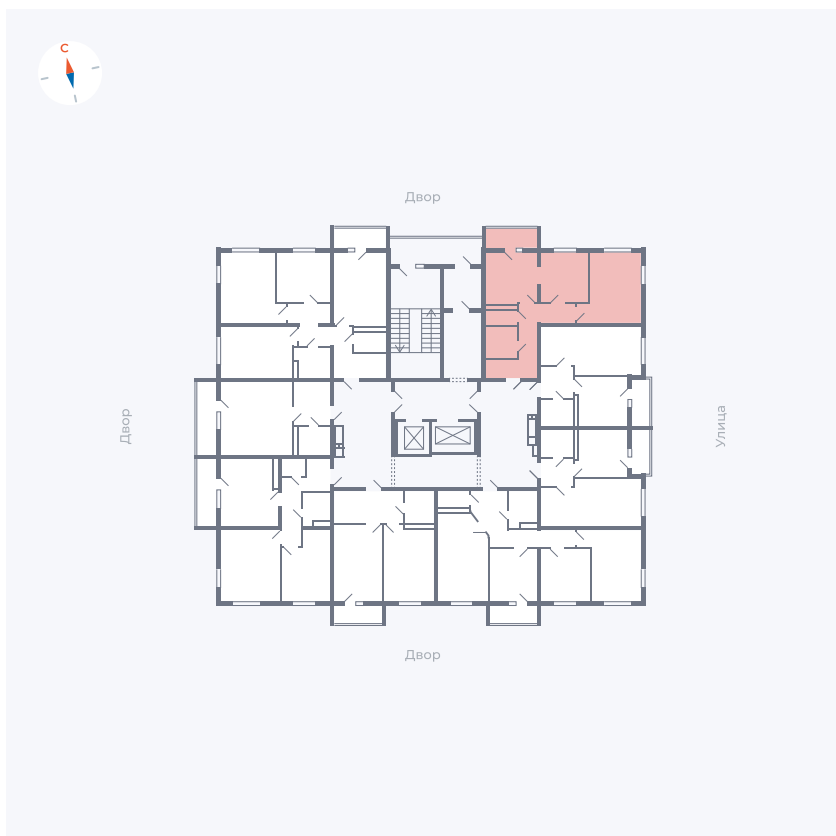

На этаже

Для заметок

Дата генерации: 18.12.2024