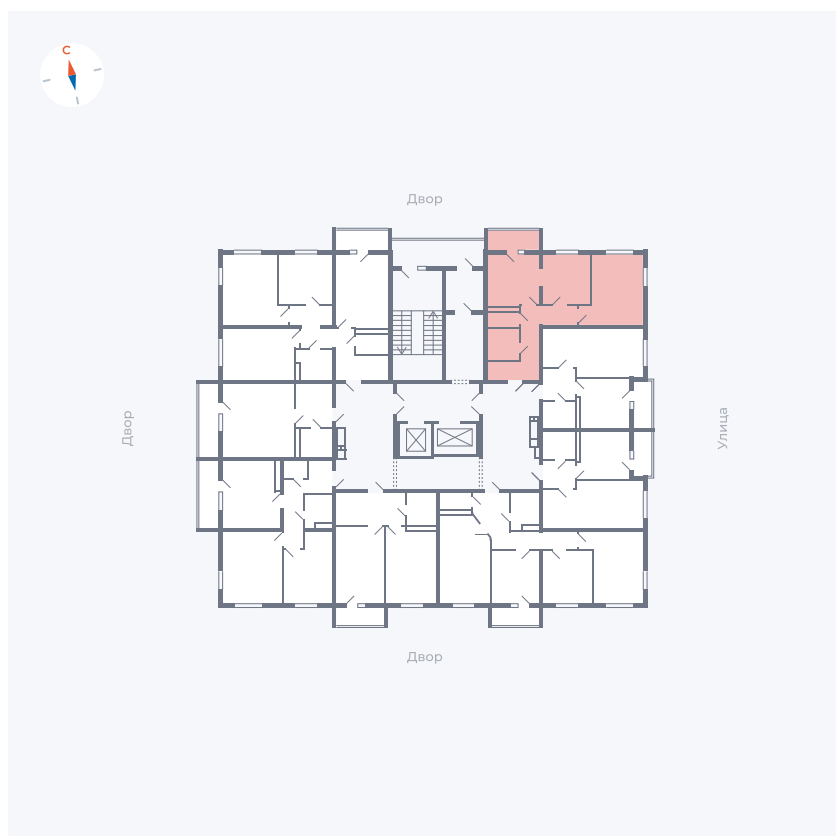

На этаже

Для заметок

Дата генерации: 22.01.2025