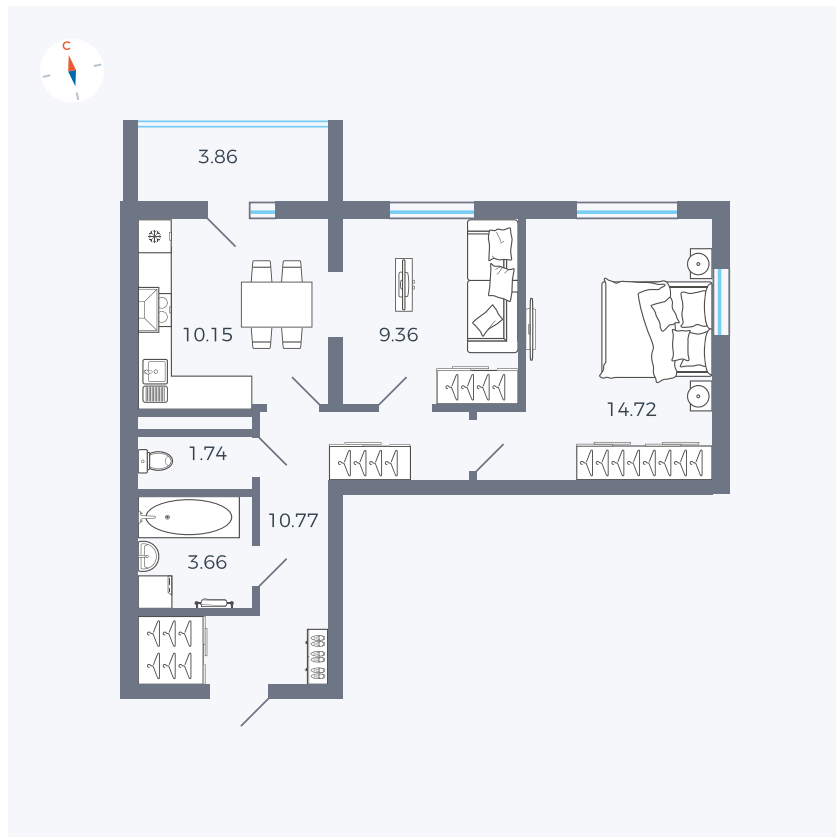

Планировка Тип 280

# Квартира 96

Квартал 44.2 / Дом 2 / Секция 1 / Этаж 13

Комнат ..... 2

Площадь ..... 52.33 м<sup>2</sup>

Срок сдачи ..... II кв. 2025

Вид из окна .....