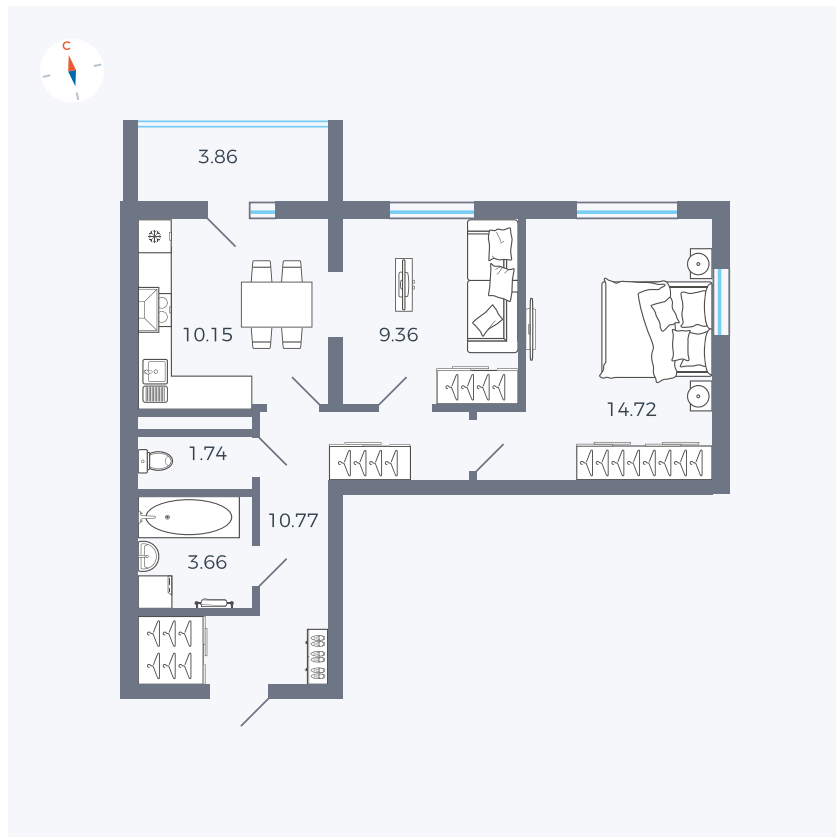

Планировка Тип 280

Квартира 96

Квартал 44.2 / Дом 2 / Секция 1 / Этаж 13

Комнат	2
Площадь	52.33 м ²
Срок сдачи	II кв. 2025
Вид из окна	

Отделка

Цена: **0 Р**

Вы можете забронировать эту квартиру, или получить консультацию позвонив по номеру