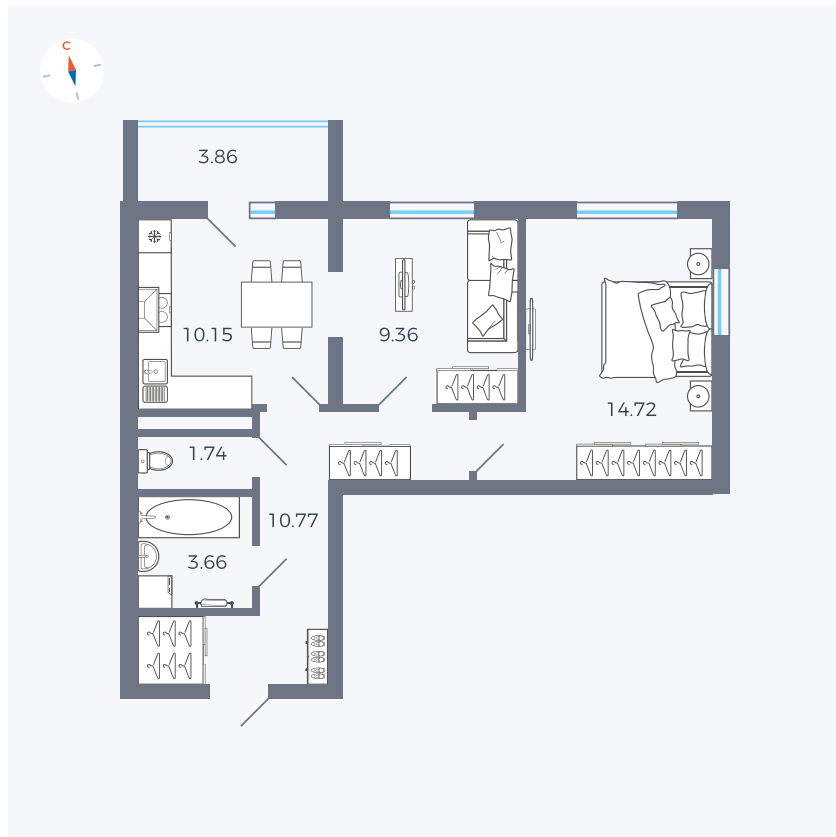

Планировка Тип 280

Квартира 96

Квартал 44.2 / Дом 2 / Секция 1 / Этаж 13

Комнат	2
Площадь	52.33 м ²
Срок сдачи	Дом сдан
Вид из окна	

Отделка

Цена:

0 ₹

Вы можете забронировать эту квартиру, или получить консультацию позвонив по номеру