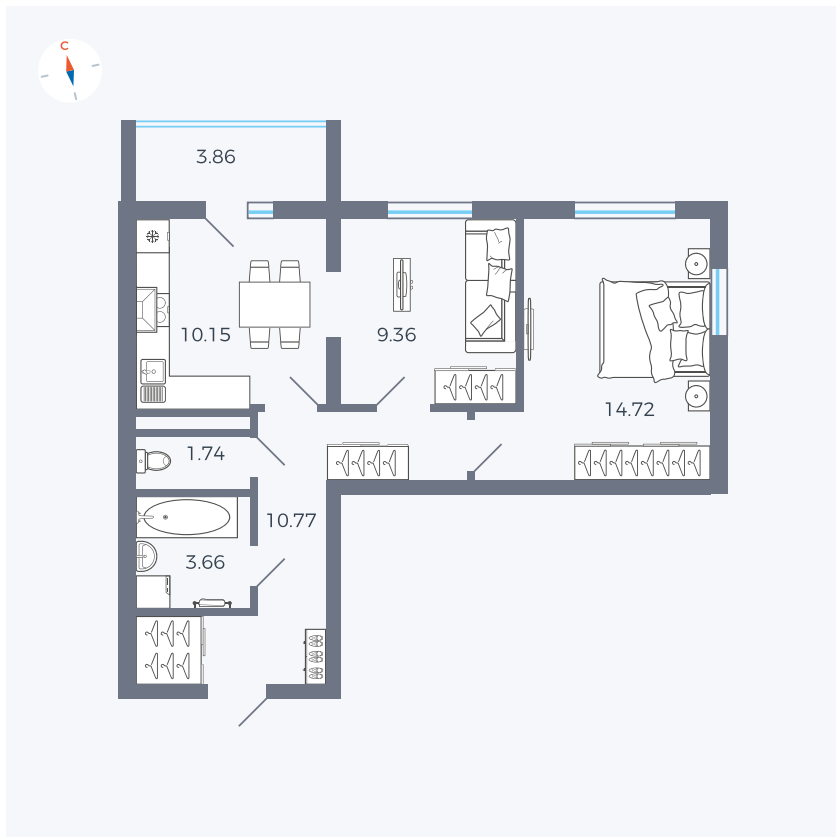

Планировка Тип 280

# Квартира 96

Квартал 44.2 / Дом 2 / Секция 1 / Этаж 13

Комнат ..... 2

Площадь ..... 52.33 м<sup>2</sup>

Срок сдачи ..... II кв. 2025

Вид из окна .....