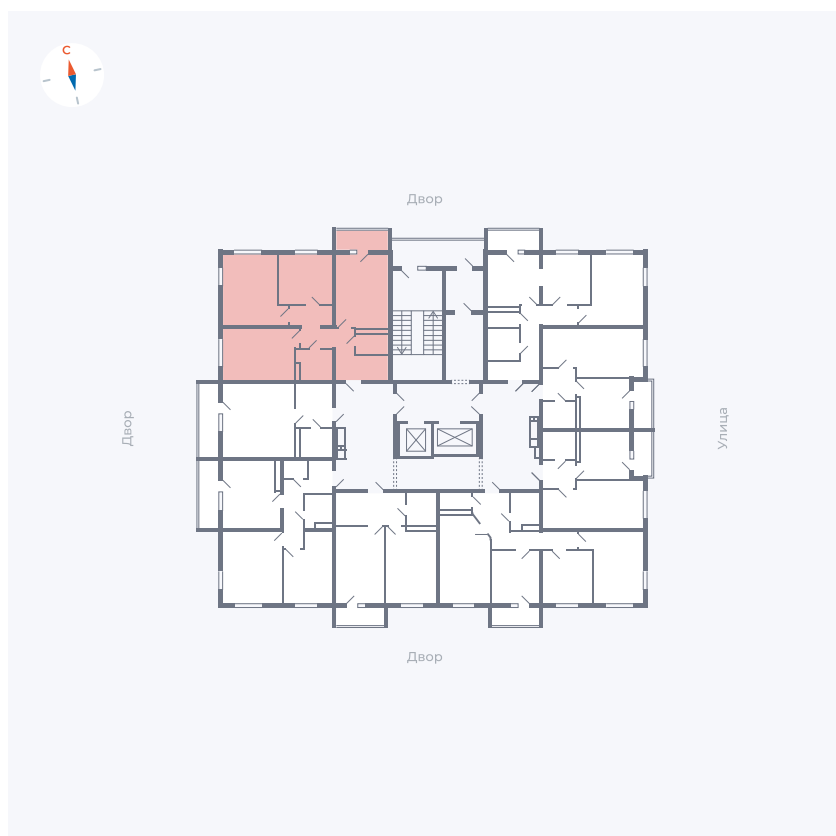

На этаже

Для заметок

Дата генерации: 04.04.2025