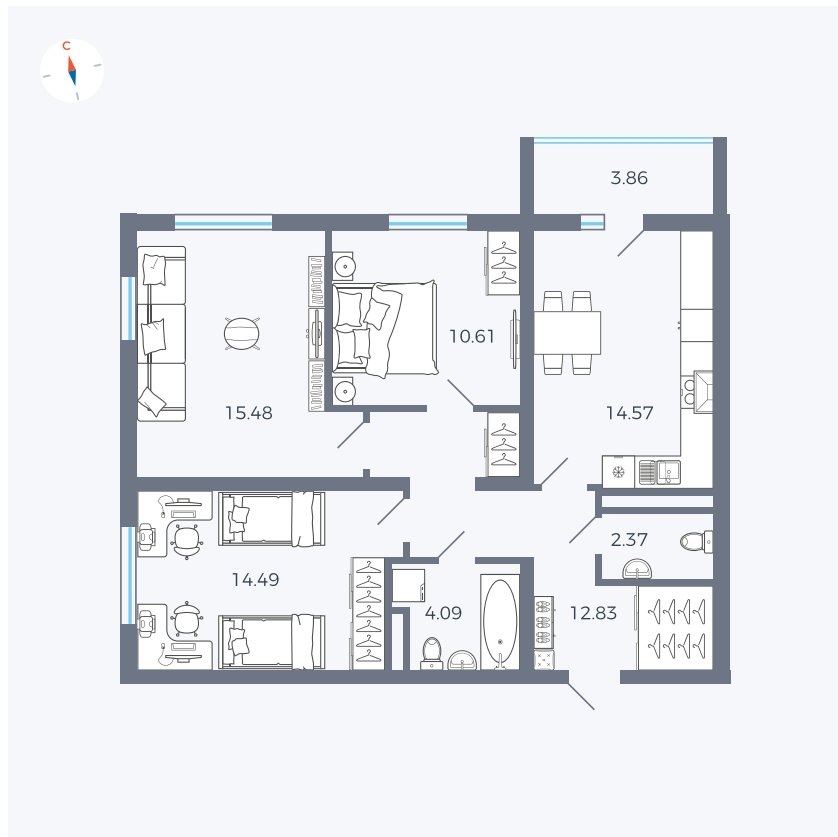

Планировка Тип 335

# Квартира 95

Квартал 44.2 / Дом 2 / Секция 1 / Этаж 12

Комнат	3
Площадь	76.37 м <sup>2</sup>
Срок сдачи	II кв. 2025
Вид из окна	Аллея