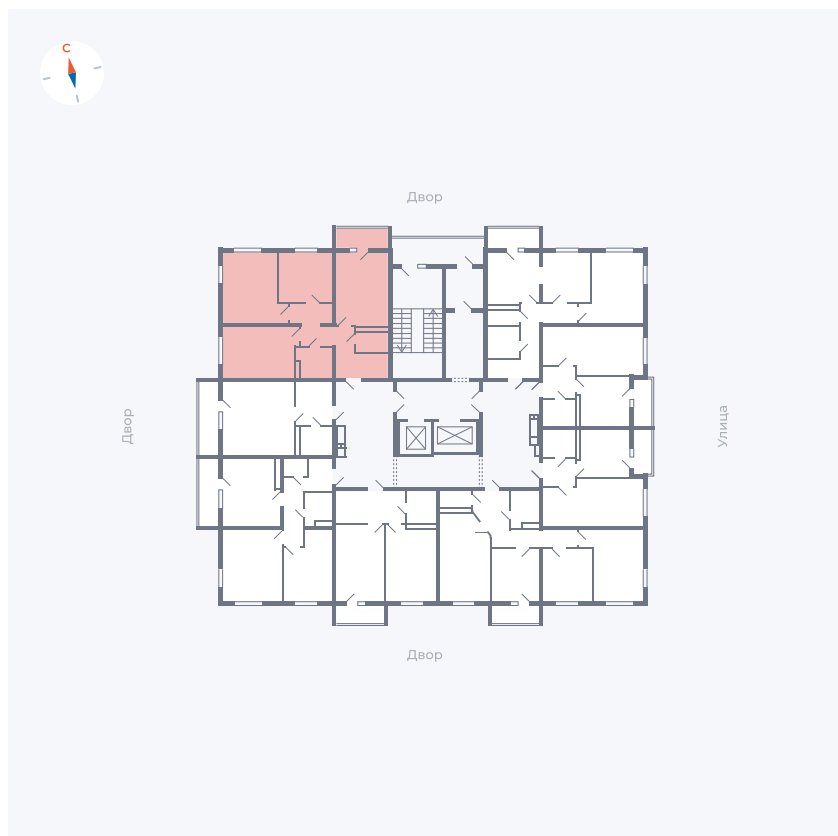

Планировка Тип 335

# Квартира 95

Квартал 44.2 / Дом 2 / Секция 1 / Этаж 12

Комнат	3
Площадь	76.37 м <sup>2</sup>
Срок сдачи	II кв. 2025
Вид из окна	Аллея

## На этаже