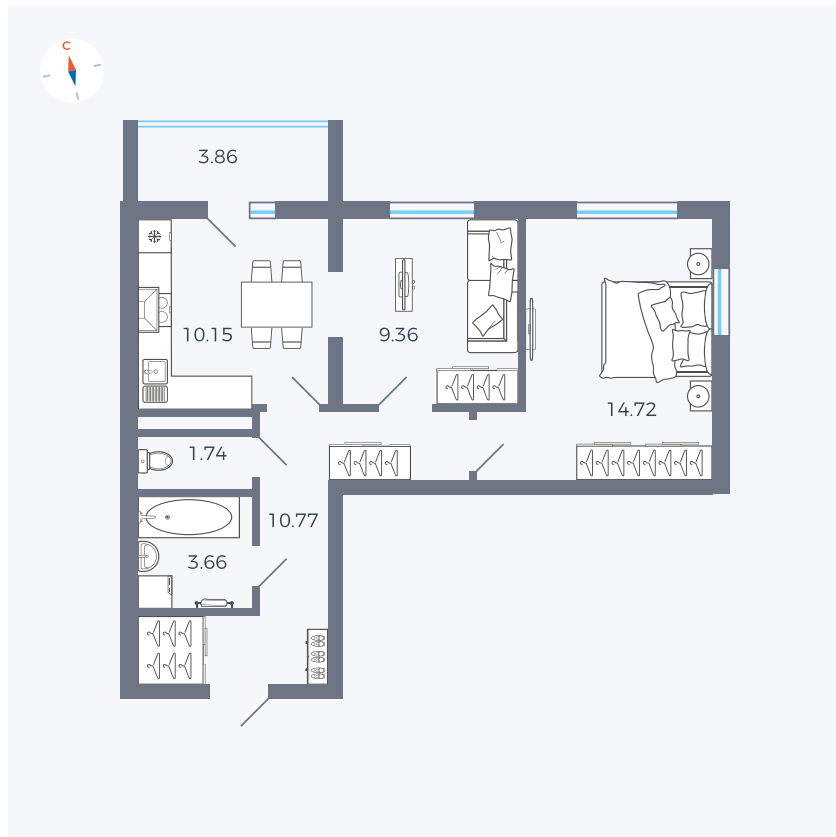

Планировка Тип 280

Квартира 88

Квартал 44.2 / Дом 2 / Секция 1 / Этаж 12

Комнат	2
Площадь	52.33 м ²
Срок сдачи	II кв. 2025
Вид из окна	

Отделка

Цена: **0 Р**

Вы можете забронировать эту квартиру, или получить консультацию позвонив по номеру