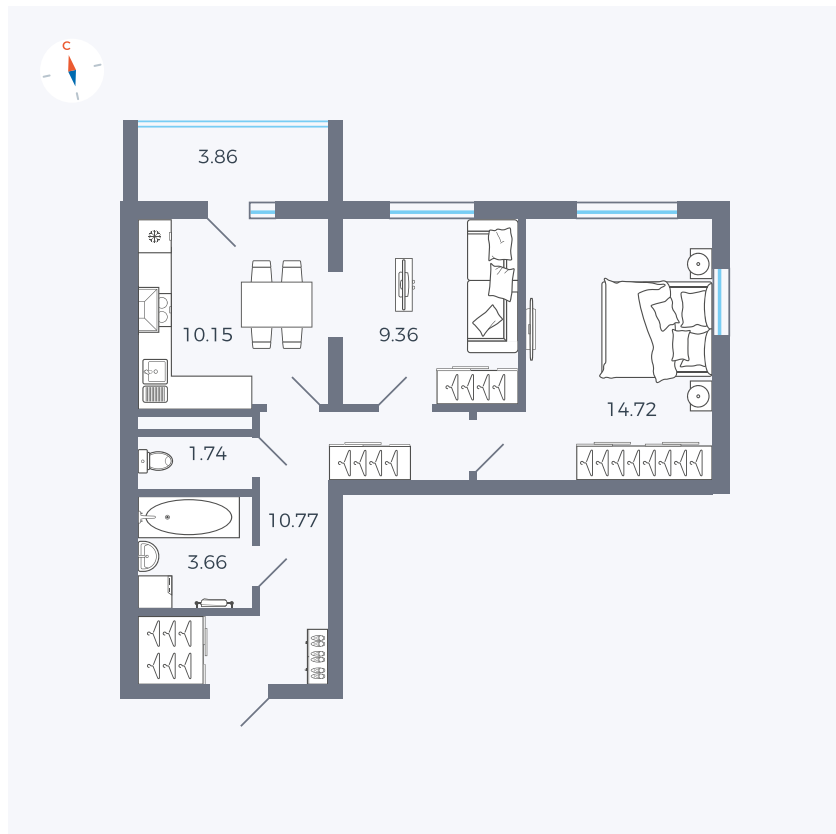

Планировка Тип 280

Квартира 88

Квартал 44.2 / Дом 2 / Секция 1 / Этаж 12

Комнат	2
Площадь	52.33 м ²
Срок сдачи	II кв. 2025
Вид из окна	

Отделка

Цена: **0 ₪**

Вы можете забронировать эту квартиру, или получить консультацию позвонив по номеру