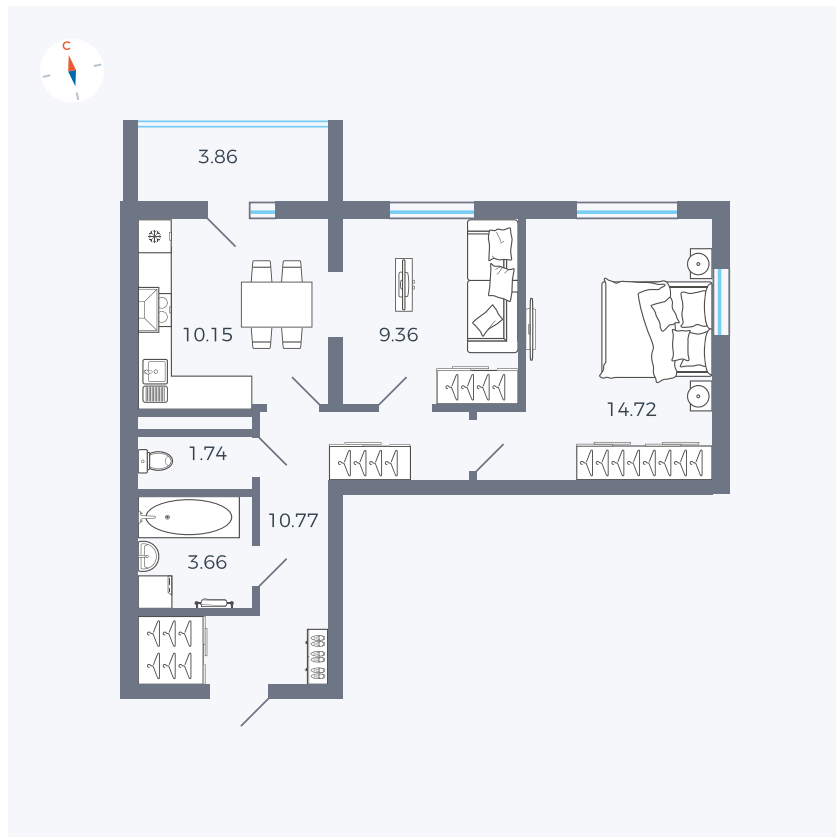

Планировка Тип 280

Квартира 88

Квартал 44.2 / Дом 2 / Секция 1 / Этаж 12

Комнат 2

Площадь 52.33 м²

Срок сдачи II кв. 2025

Вид из окна

Отделка