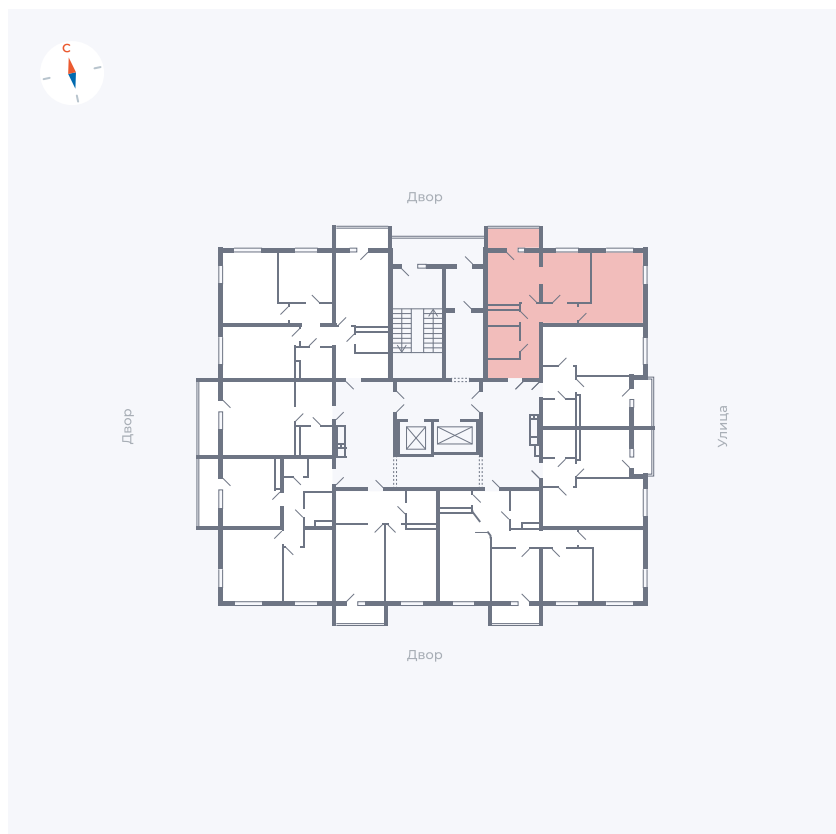

На этаже

Для заметок

Дата генерации: 18.12.2024