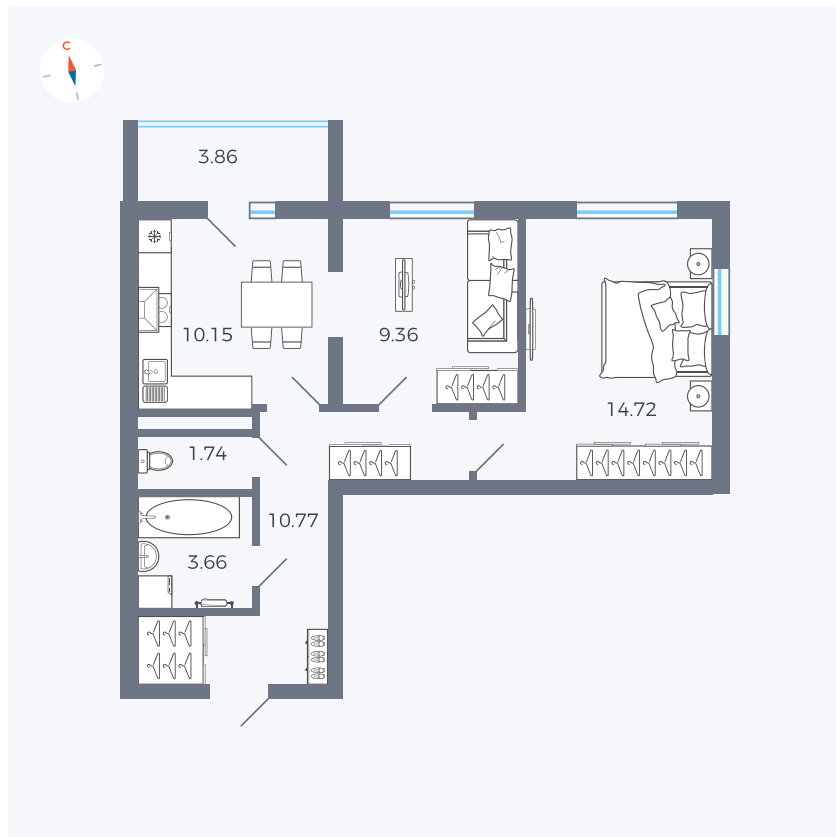

Планировка Тип 280

# Квартира 88

Квартал 44.2 / Дом 2 / Секция 1 / Этаж 12

Комнат	2
Площадь	52.33 м <sup>2</sup>
Срок сдачи	II кв. 2025
Вид из окна	