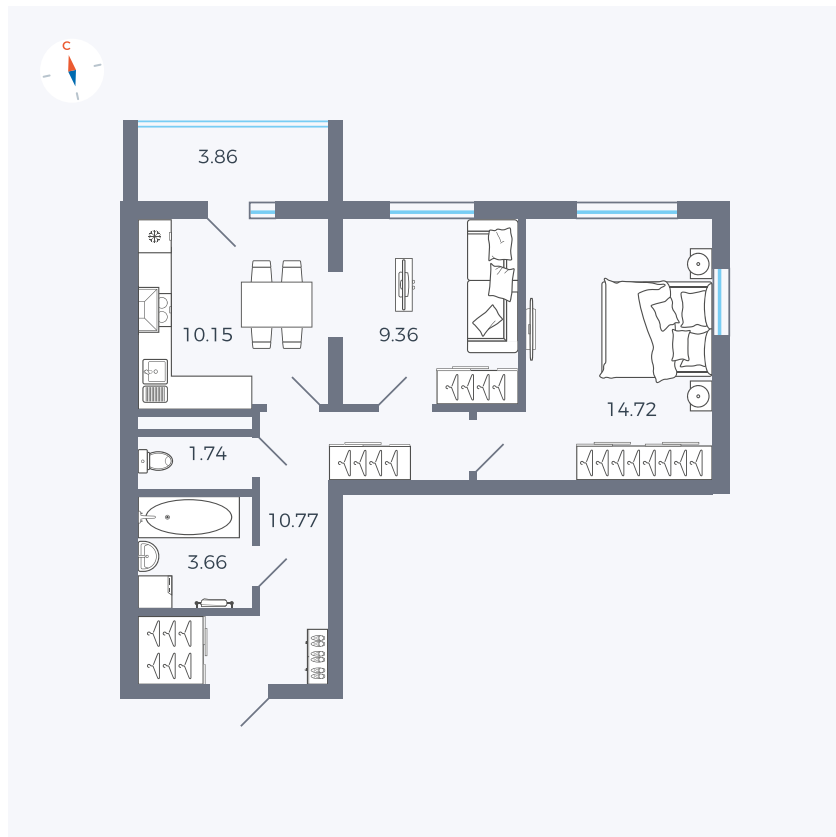

Планировка Тип 280

Квартира 88

Квартал 44.2 / Дом 2 / Секция 1 / Этаж 12

Комнат 2

Площадь 52.33 м²

Срок сдачи Дом сдан

Вид из окна

Отделка