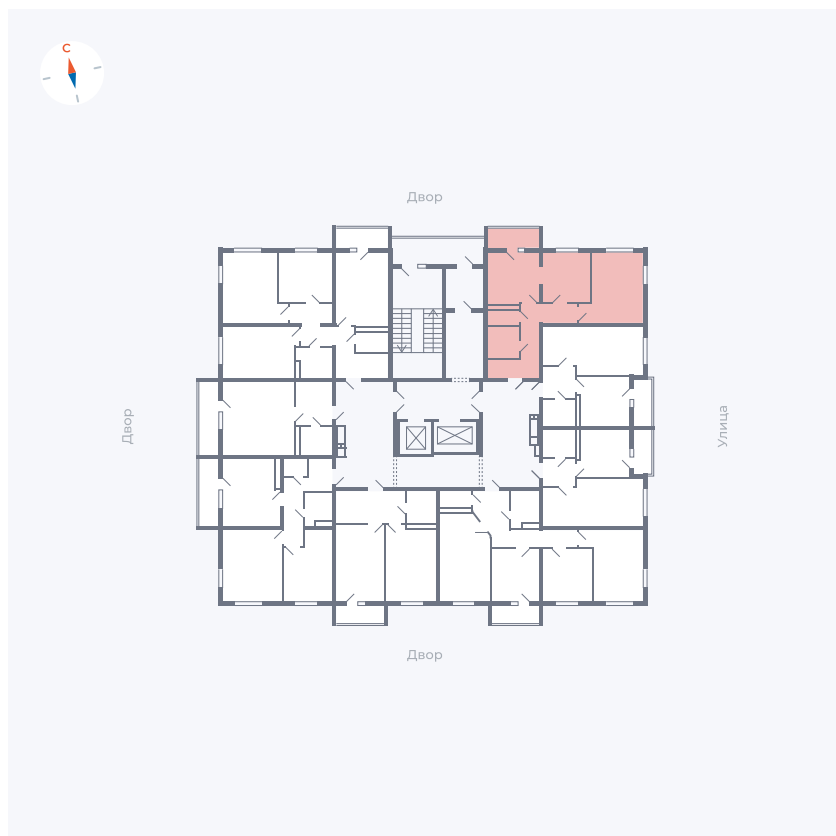

На этаже

Для заметок

Дата генерации: 04.04.2025