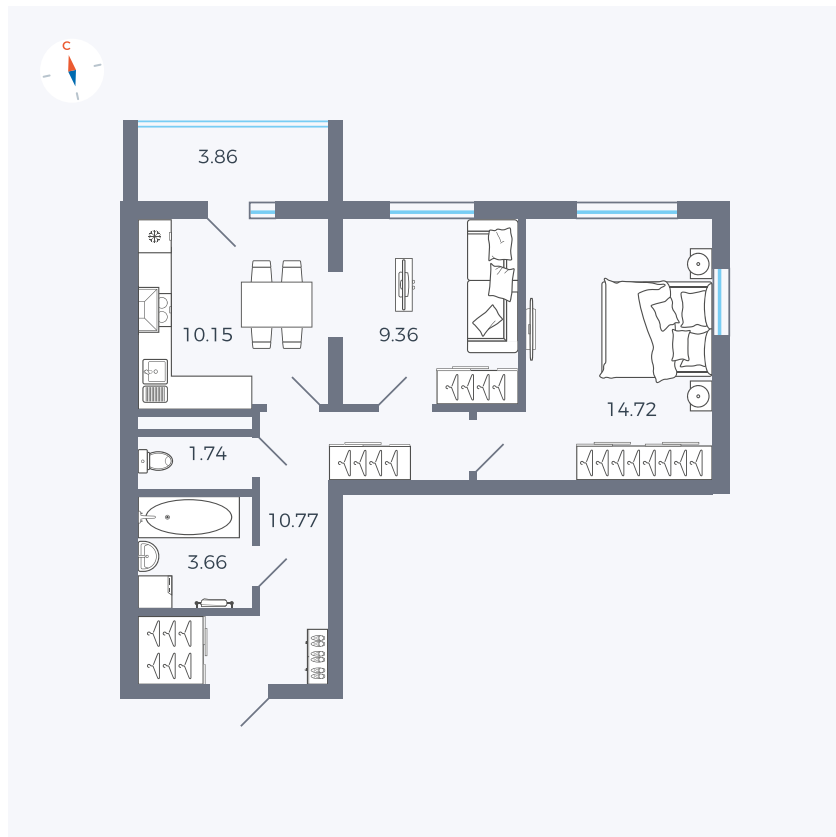

Планировка Тип 280

# Квартира 88

Квартал 44.2 / Дом 2 / Секция 1 / Этаж 12

Комнат ..... 2

Площадь ..... 52.33 м<sup>2</sup>

Срок сдачи ..... II кв. 2025

Вид из окна .....