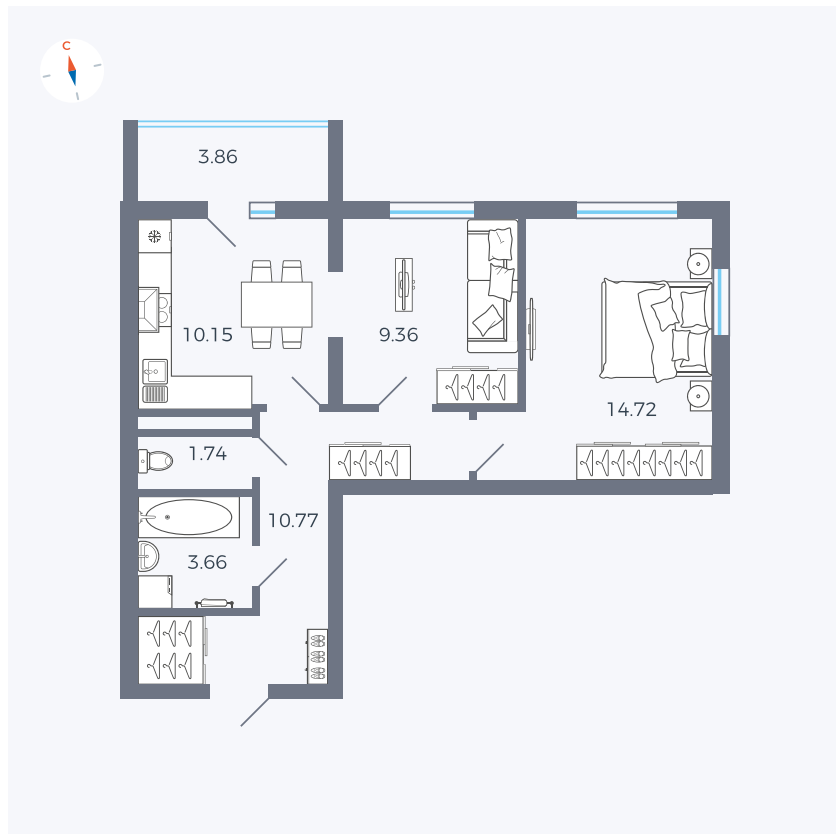

Планировка Тип 280

# Квартира 88

Квартал 44.2 / Дом 2 / Секция 1 / Этаж 12

Комнат ..... 2

Площадь ..... 52.33 м<sup>2</sup>

Срок сдачи ..... II кв. 2025

Вид из окна .....