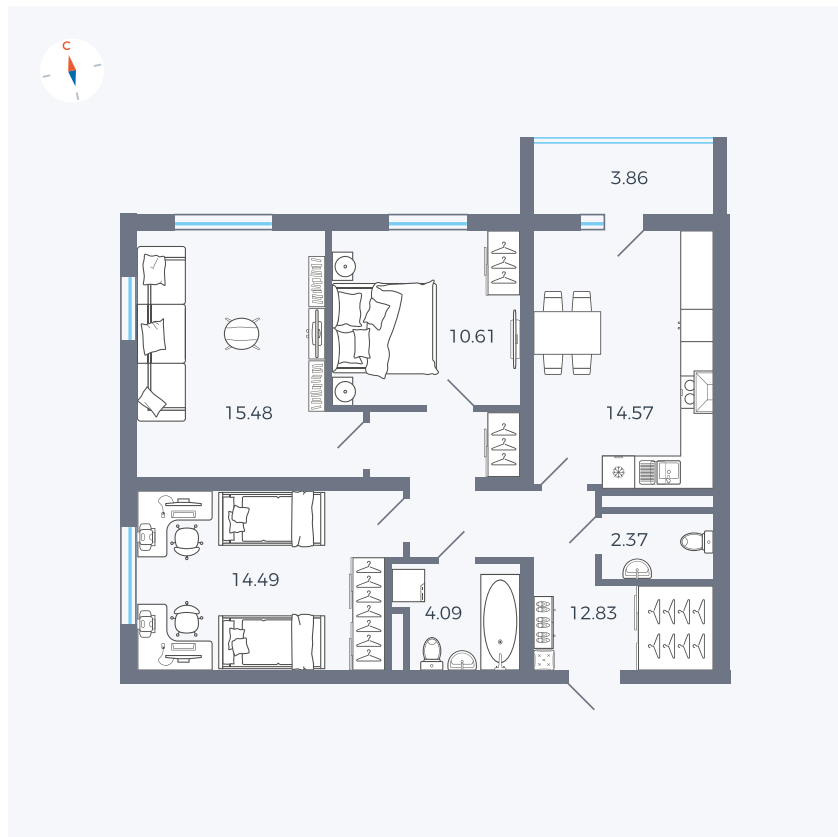

Планировка Тип 335

# Квартира 87

Квартал 44.2 / Дом 2 / Секция 1 / Этаж 11

Комнат	3
Площадь	76.37 м <sup>2</sup>
Срок сдачи	Дом сдан
Вид из окна	Аллея