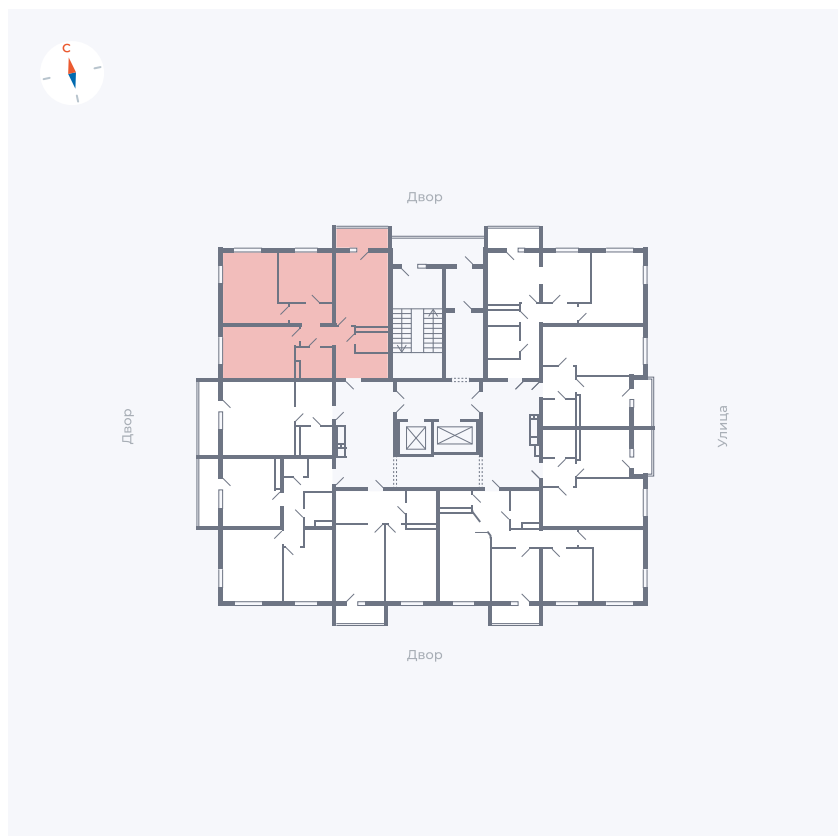

Планировка Тип 335

# Квартира 87

Квартал 44.2 / Дом 2 / Секция 1 / Этаж 11

Комнат	3
Площадь	76.37 м <sup>2</sup>
Срок сдачи	Дом сдан
Вид из окна	Аллея

## На этаже