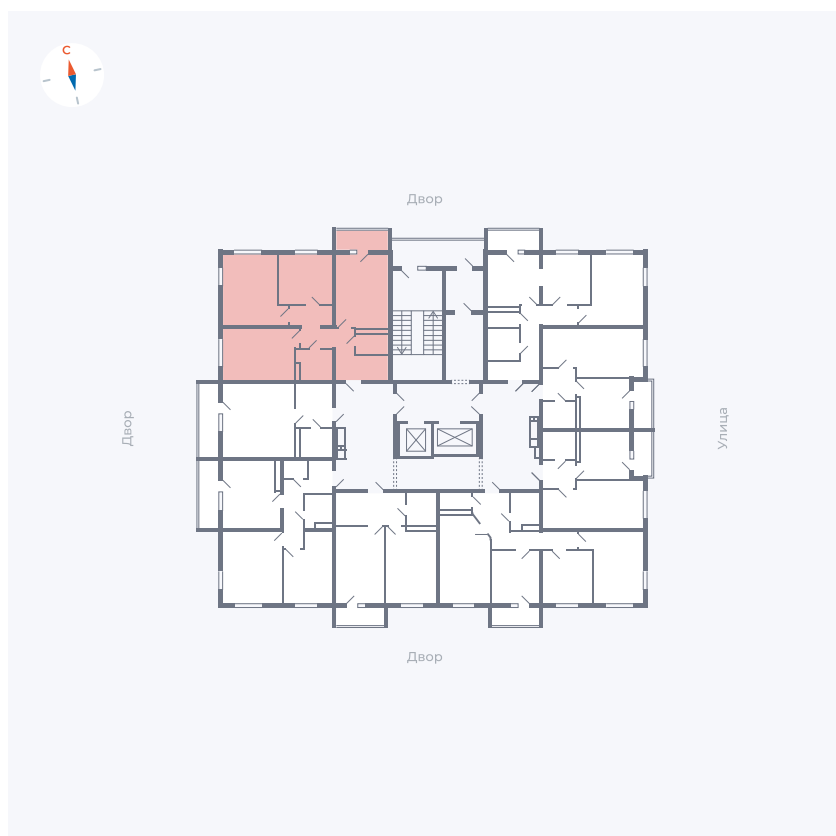

На этаже

Для заметок

Дата генерации: 23.01.2025