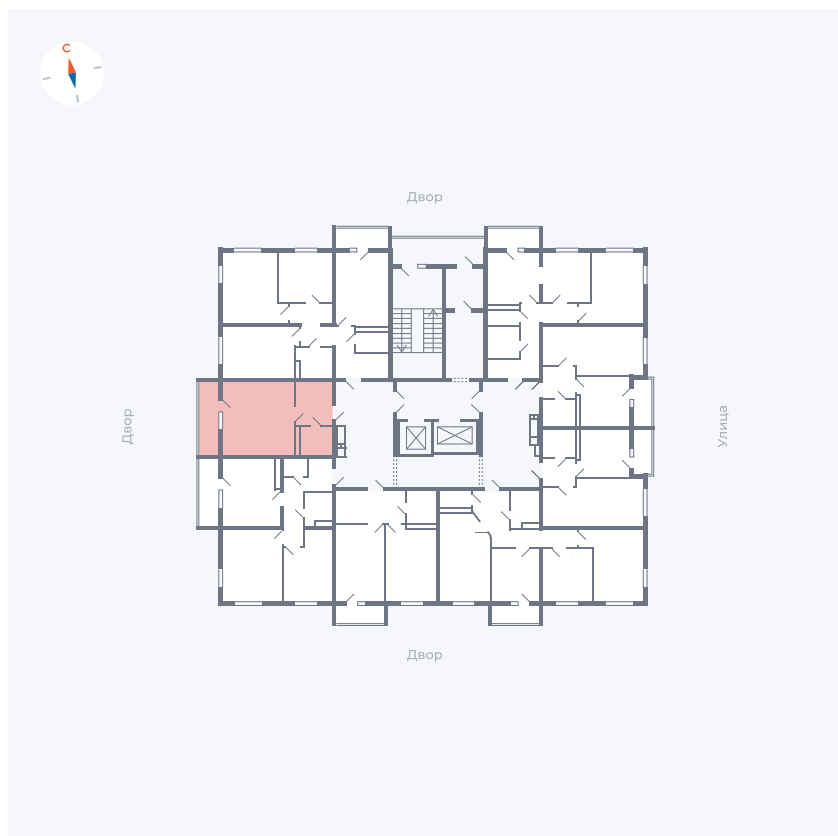

На этаже

Для заметок

Дата генерации: 23.02.2025