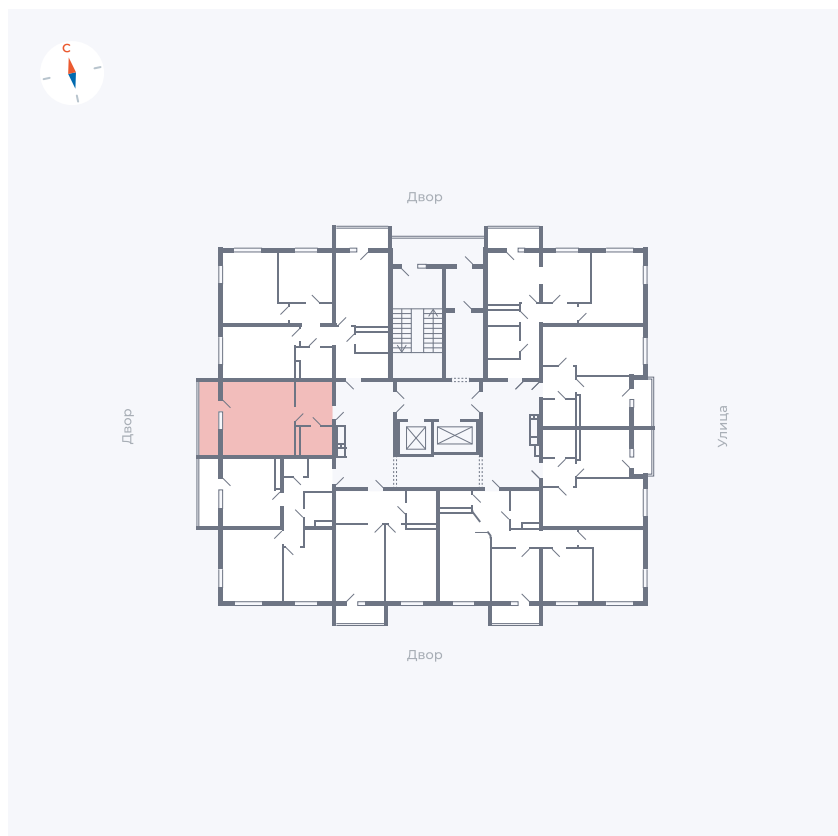

На этаже

Для заметок

Дата генерации: 30.10.2025