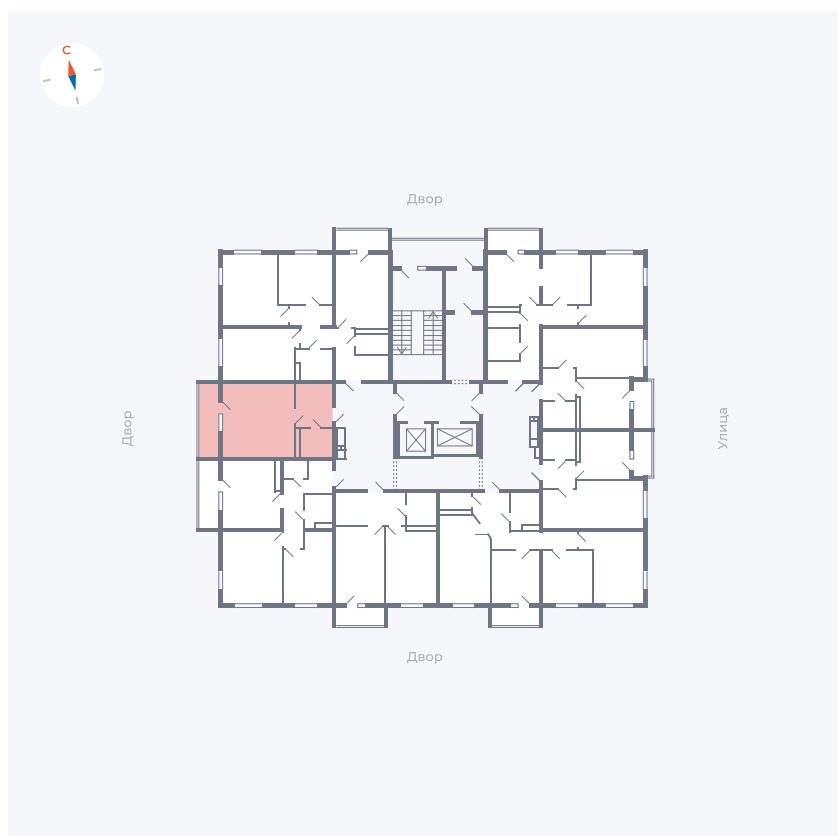

На этаже

Для заметок

Дата генерации: 22.12.2024