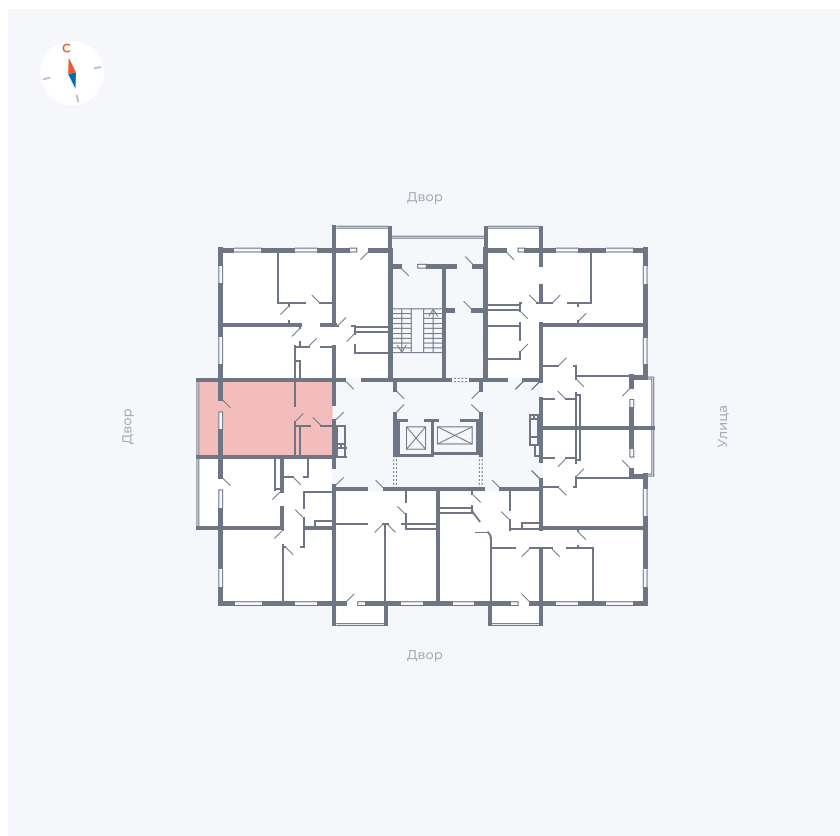

На этаже

Для заметок

Дата генерации: 22.12.2024