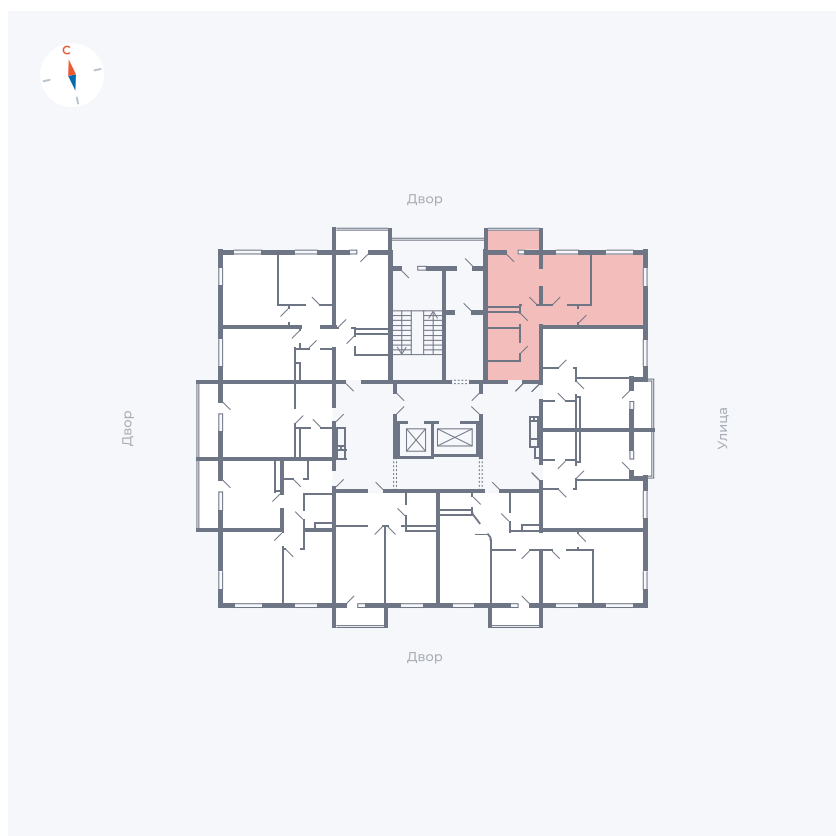

# Квартира 80

Квартал 44.2 / Дом 2 / Секция 1 / Этаж 11

Комнат ..... 2

Площадь ..... 52.33 м<sup>2</sup>

Срок сдачи ..... Дом сдан

Вид из окна .....

## На этаже