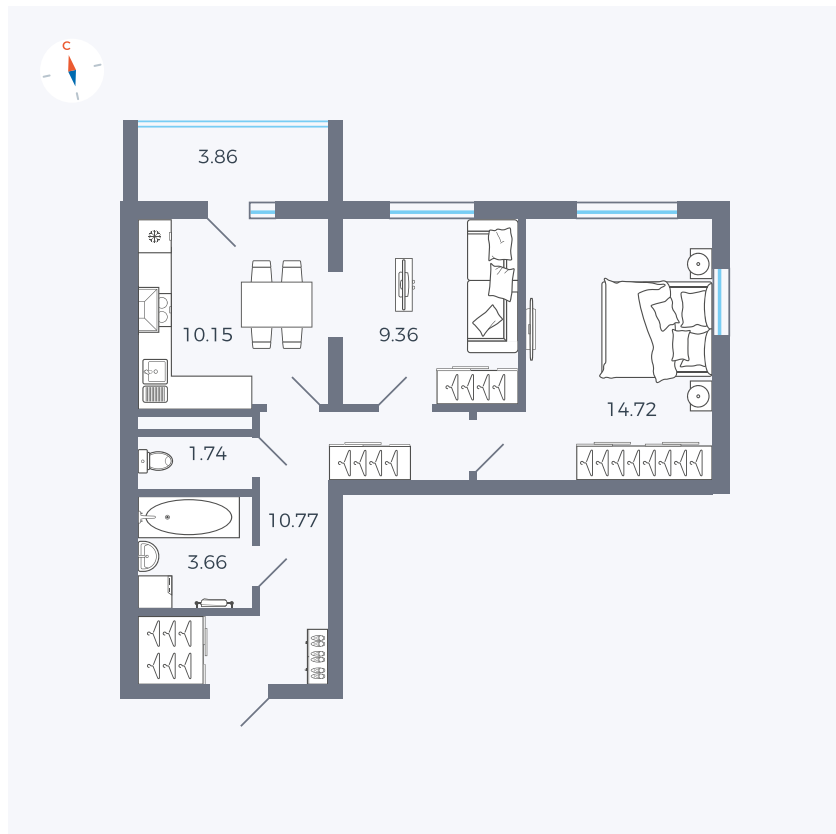

Планировка Тип 280

# Квартира 80

Квартал 44.2 / Дом 2 / Секция 1 / Этаж 11

Комнат ..... 2

Площадь ..... 52.33 м<sup>2</sup>

Срок сдачи ..... Дом сдан

Вид из окна .....