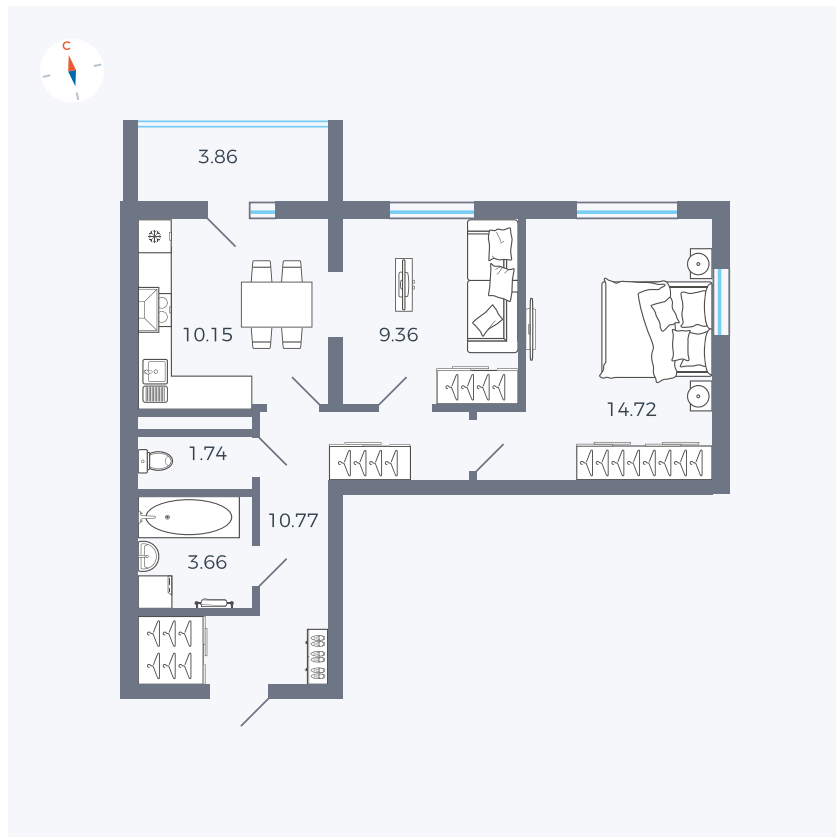

Планировка Тип 280

Квартира 80

Квартал 44.2 / Дом 2 / Секция 1 / Этаж 11

Комнат 2

Площадь 52.33 м²

Срок сдачи II кв. 2025

Вид из окна

Отделка