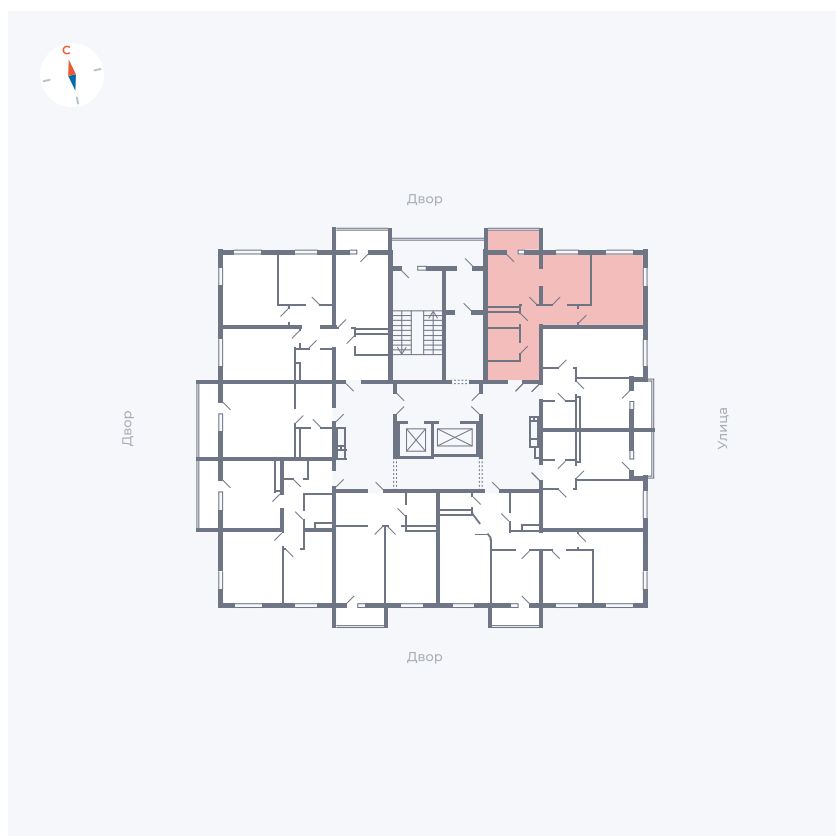

На этаже

Для заметок

Дата генерации: 18.12.2024