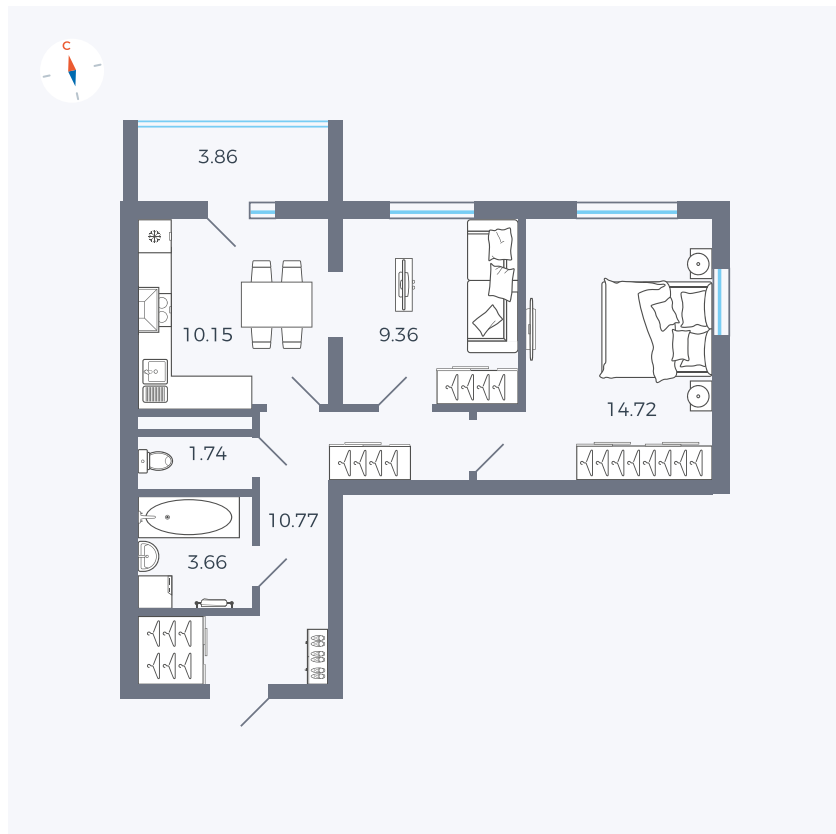

Планировка Тип 280

Квартира 80

Квартал 44.2 / Дом 2 / Секция 1 / Этаж 11

Комнат 2

Площадь 52.33 м²

Срок сдачи Дом сдан

Вид из окна

Отделка

На этаже

Для заметок
