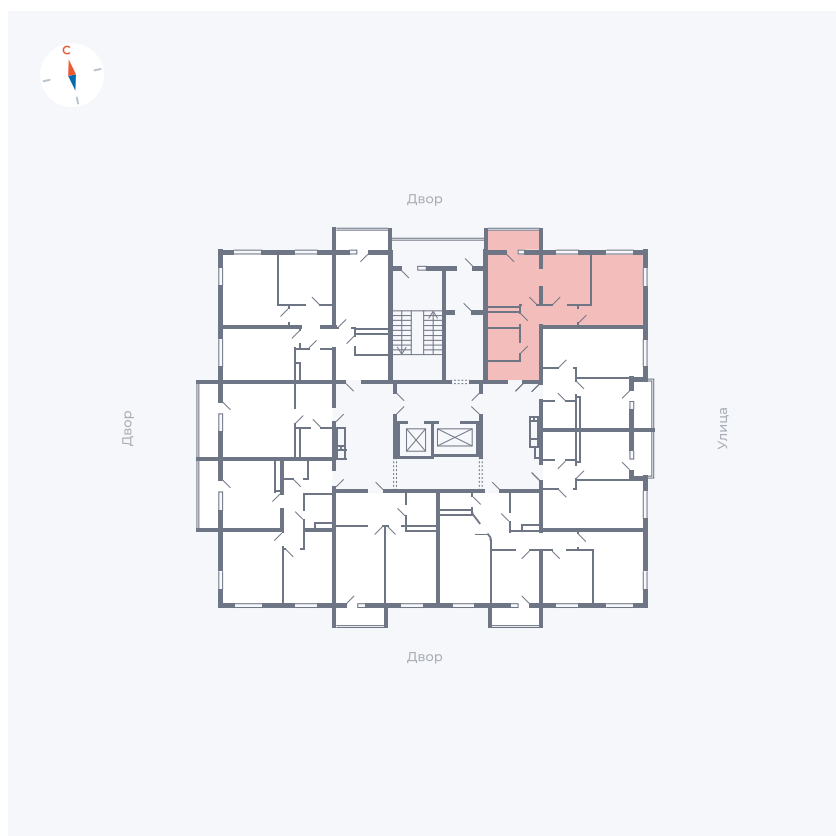

Планировка Тип 280

Квартира 80

Квартал 44.2 / Дом 2 / Секция 1 / Этаж 11

Комнат 2

Площадь 52.33 м²

Срок сдачи Дом сдан

Вид из окна

Отделка

На этаже

Для заметок
