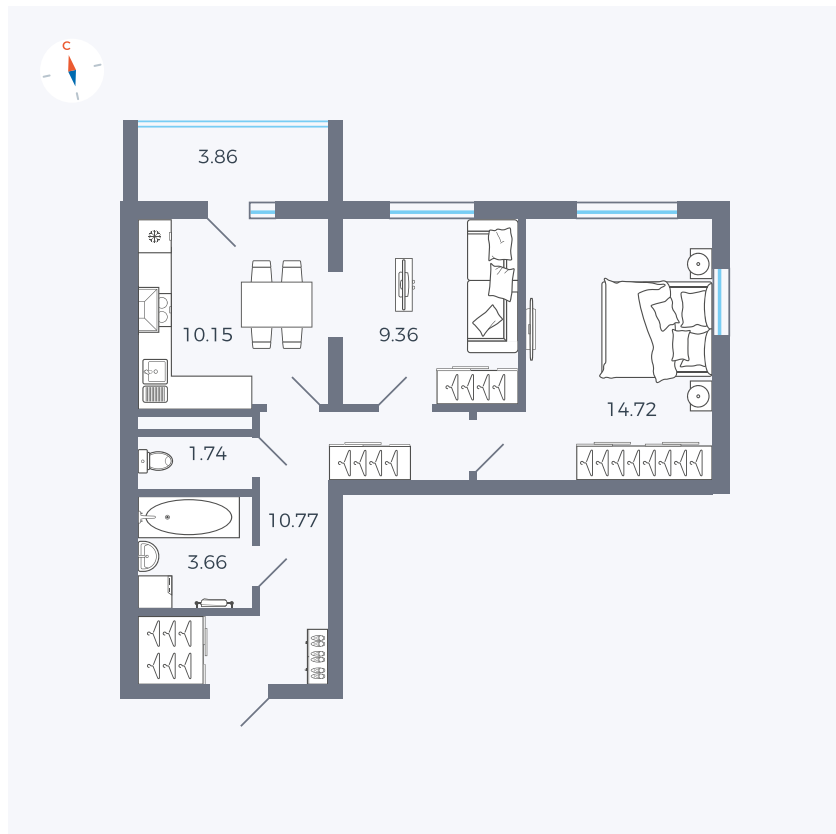

Планировка Тип 280

Квартира 80

Квартал 44.2 / Дом 2 / Секция 1 / Этаж 11

Комнат 2

Площадь 52.33 м²

Срок сдачи II кв. 2025

Вид из окна

Отделка