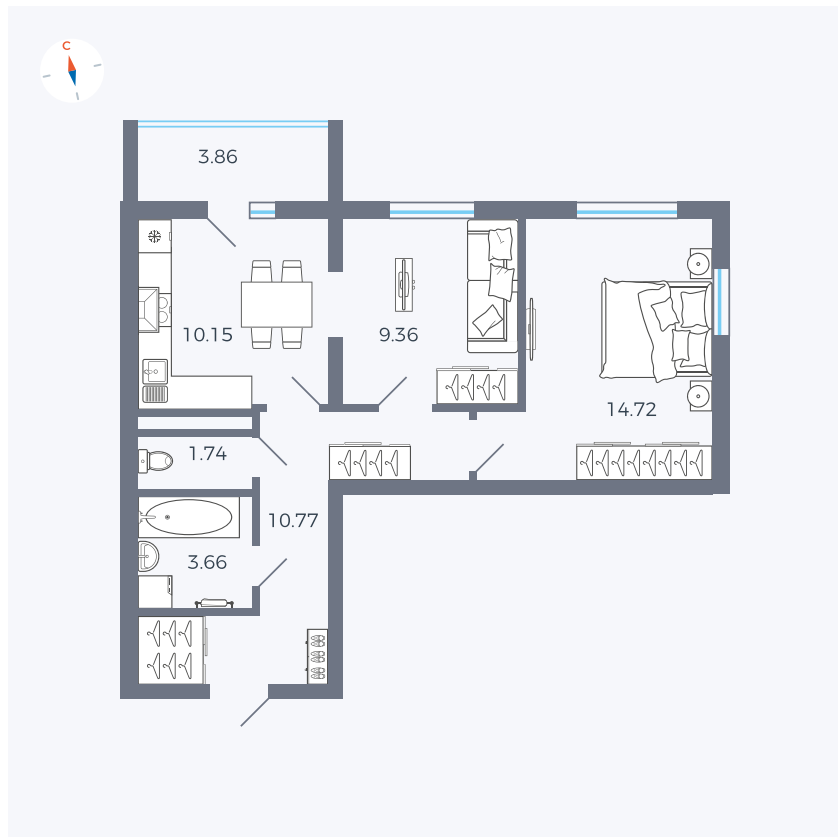

Планировка Тип 280

# Квартира 80

Квартал 44.2 / Дом 2 / Секция 1 / Этаж 11

Комнат ..... 2

Площадь ..... 52.33 м<sup>2</sup>

Срок сдачи ..... II кв. 2025

Вид из окна .....