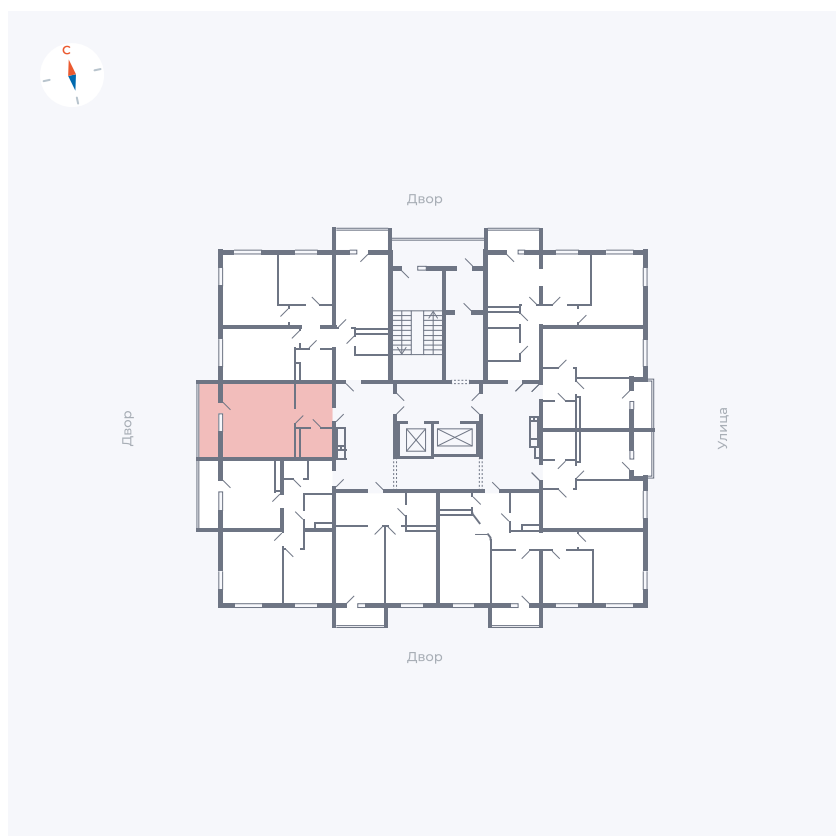

На этаже

Для заметок

Дата генерации: 30.06.2026