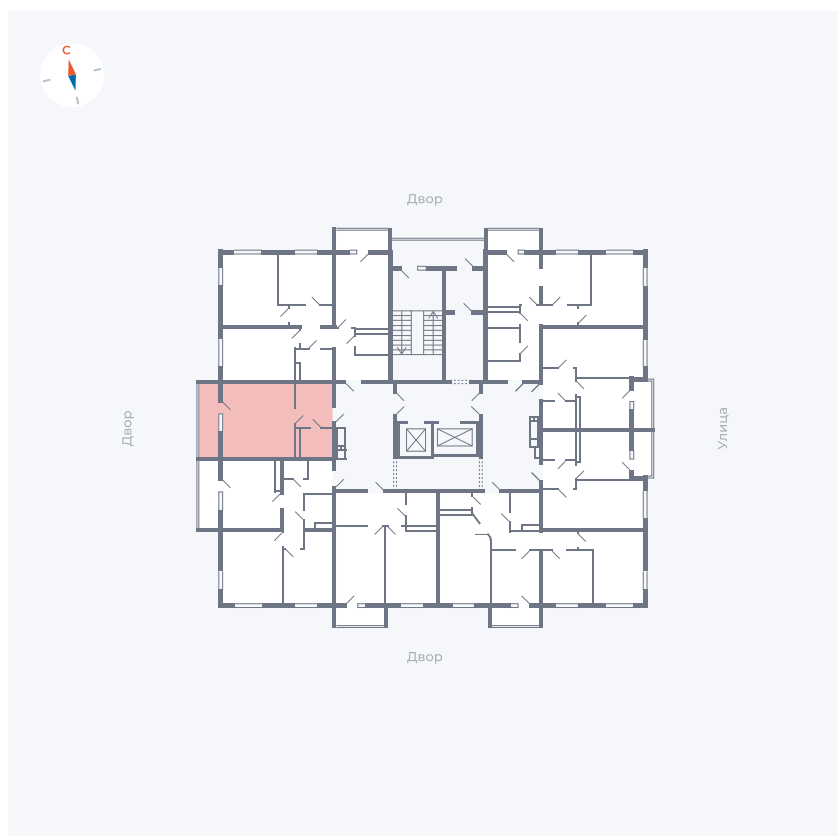

На этаже

Для заметок

Дата генерации: 21.05.2026