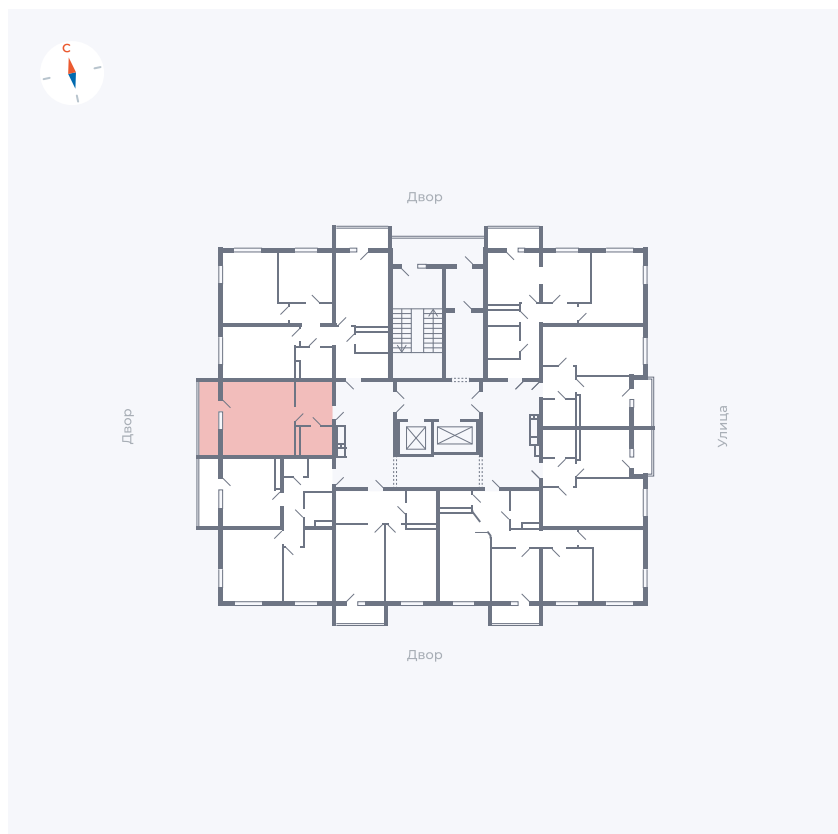

На этаже

Для заметок

Дата генерации: 10.06.2026