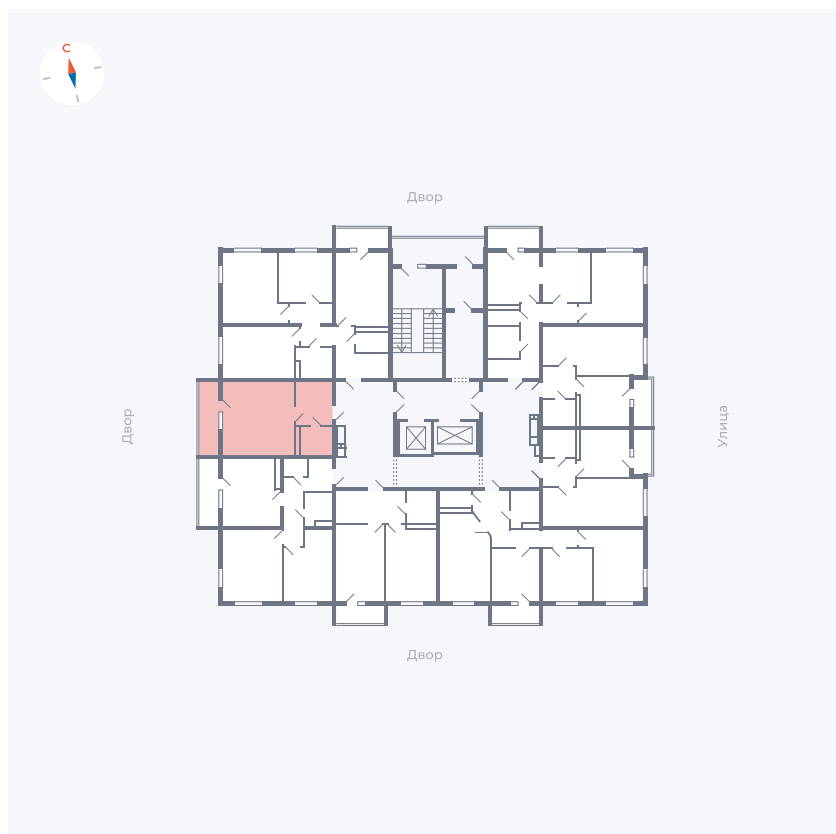

На этаже

Для заметок

Дата генерации: 21.05.2026