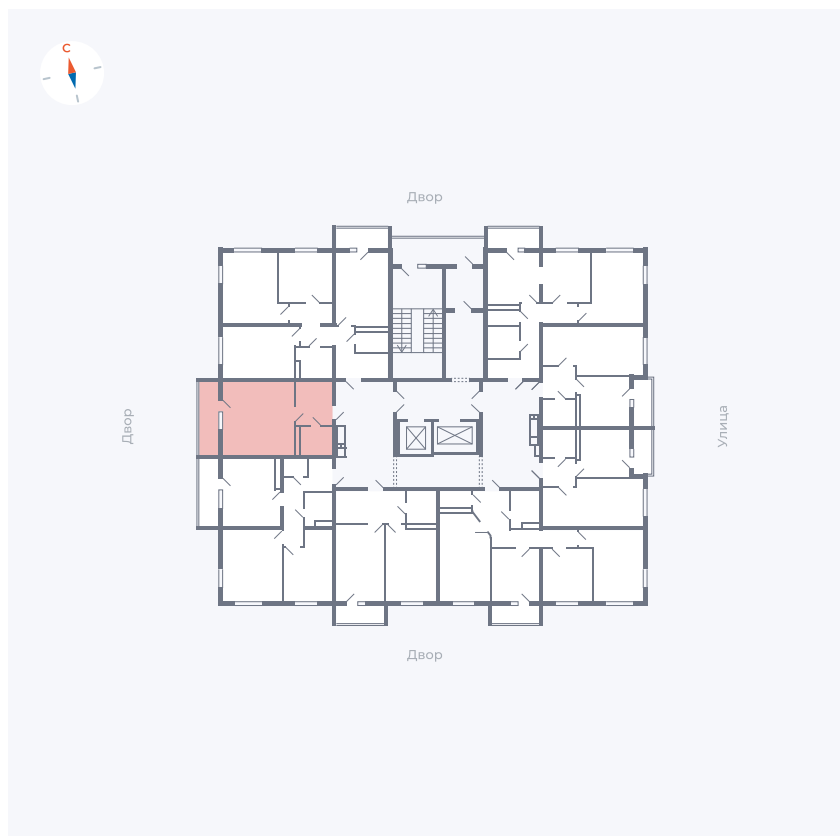

# Квартира 78

Квартал 44.2 / Дом 2 / Секция 1 / Этаж 10

Комнат	Студия
Площадь	32.89 м <sup>2</sup>
Срок сдачи	Дом сдан
Вид из окна	Аллея

## На этаже