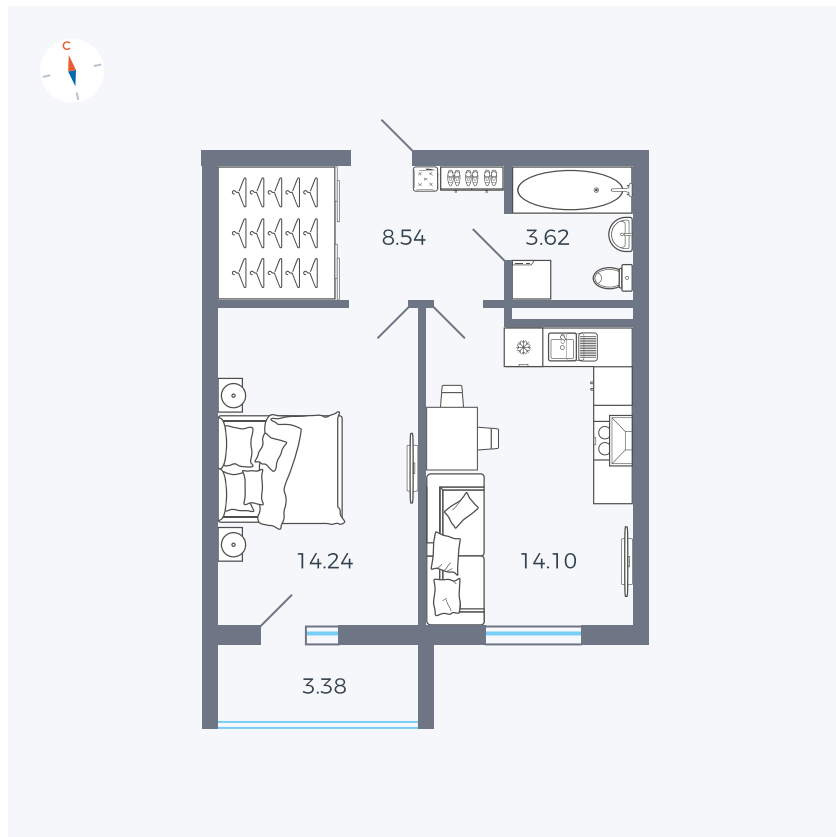

Планировка Тип 157

Квартира 76

Квартал 44.2 / Дом 2 / Секция 1 / Этаж 10

Комнат	1
Площадь	42.19 м ²
Срок сдачи	Дом сдан
Вид из окна	Двор

Отделка

Цена:

0 ₪

Вы можете забронировать эту квартиру, или получить консультацию позвонив по номеру