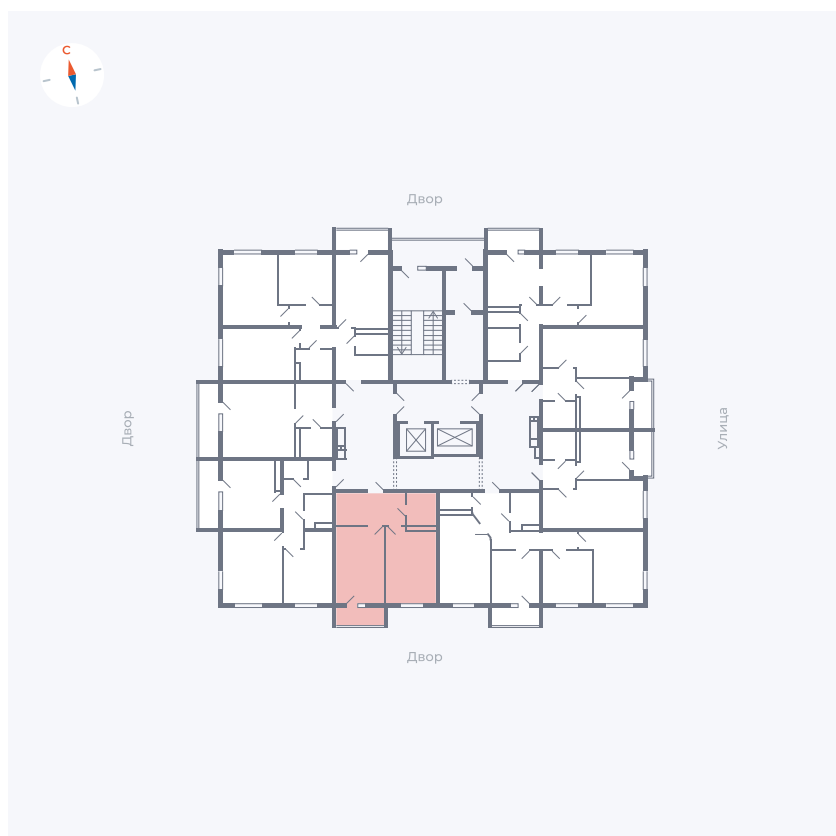

На этаже

Для заметок

Дата генерации: 21.05.2026