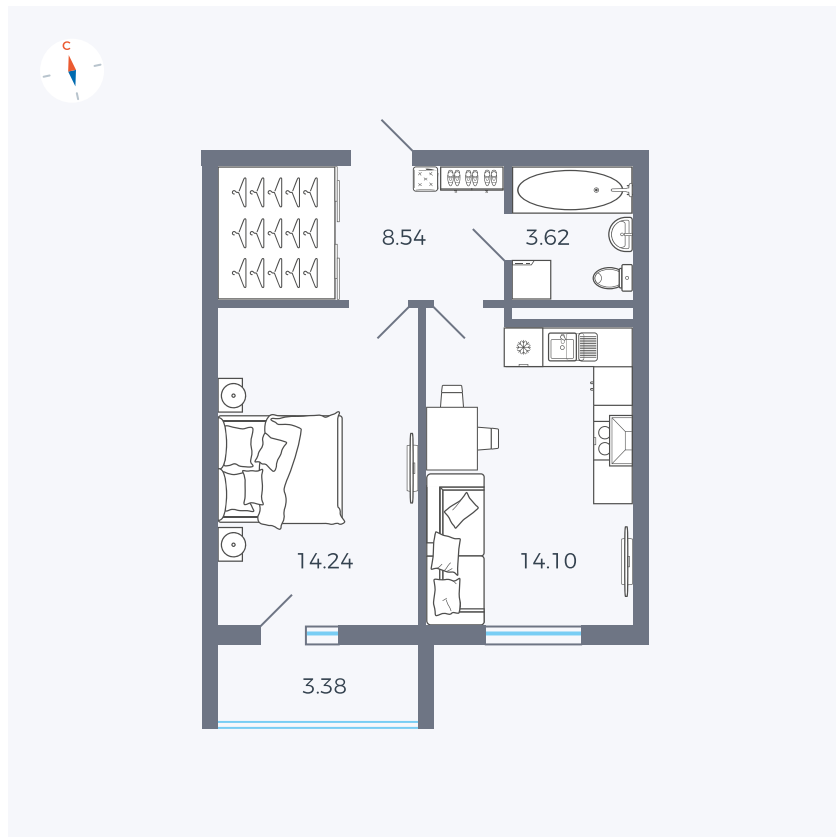

Планировка Тип 157

Квартира 76

Квартал 44.2 / Дом 2 / Секция 1 / Этаж 10

Комнат	1
Площадь	42.19 м ²
Срок сдачи	II кв. 2025
Вид из окна	Двор

Отделка

Цена:

0 Р

Вы можете забронировать эту квартиру, или получить консультацию позвонив по номеру