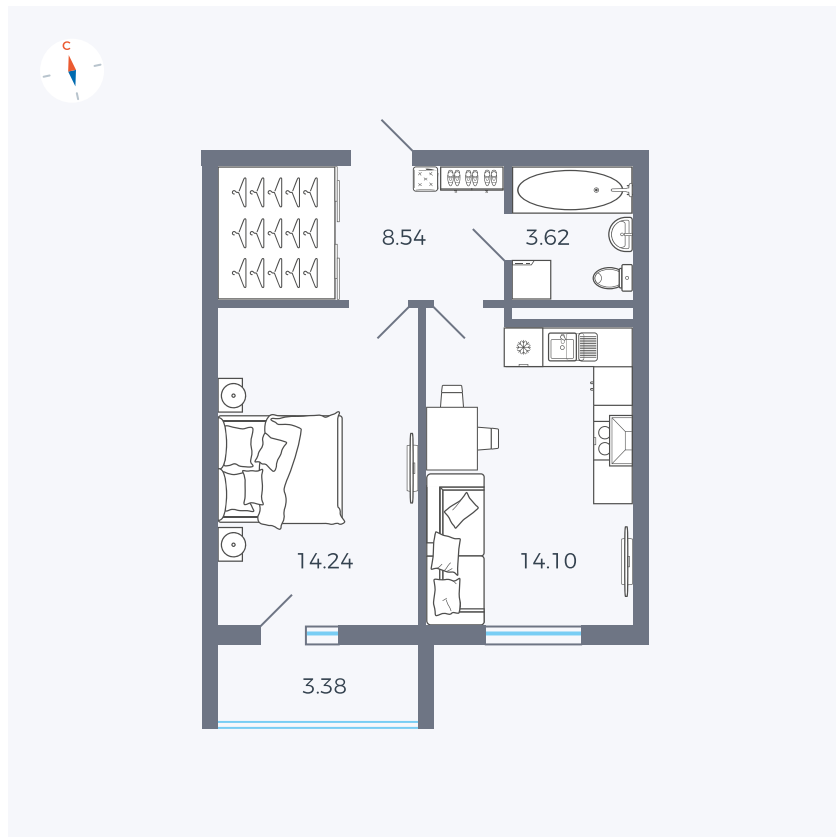

Планировка Тип 157

Квартира 76

Квартал 44.2 / Дом 2 / Секция 1 / Этаж 10

Комнат	1
Площадь	42.19 м ²
Срок сдачи	II кв. 2025
Вид из окна	Двор

Отделка

Цена:

0 ₺

Вы можете забронировать эту квартиру, или получить консультацию позвонив по номеру