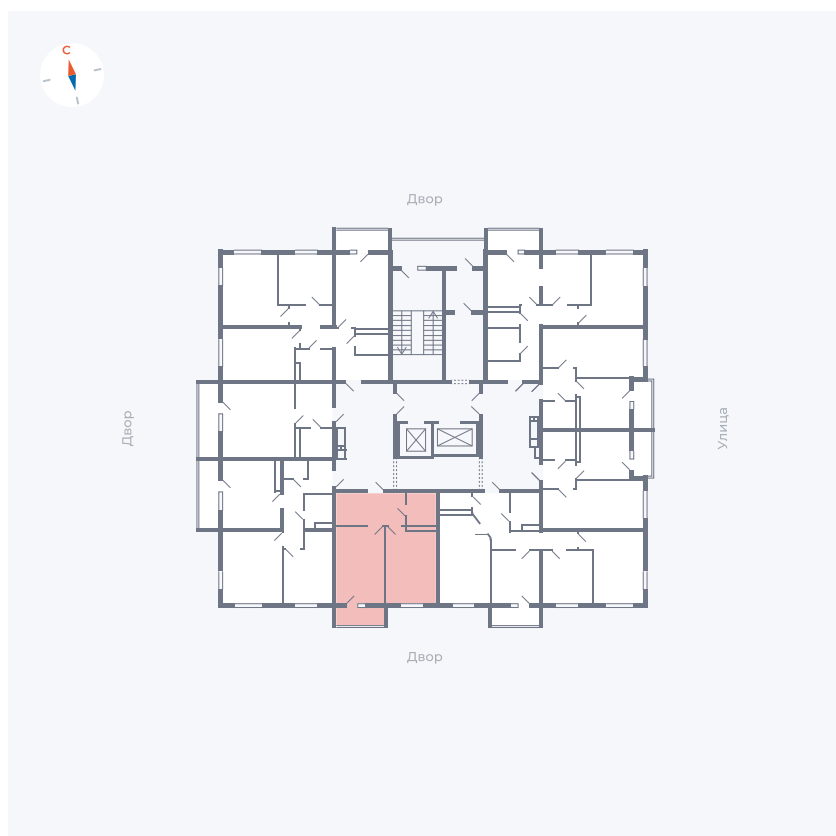

# Квартира 76

Квартал 44.2 / Дом 2 / Секция 1 / Этаж 10

Комнат	1
Площадь	42.19 м <sup>2</sup>
Срок сдачи	II кв. 2025
Вид из окна	Двор

## На этаже