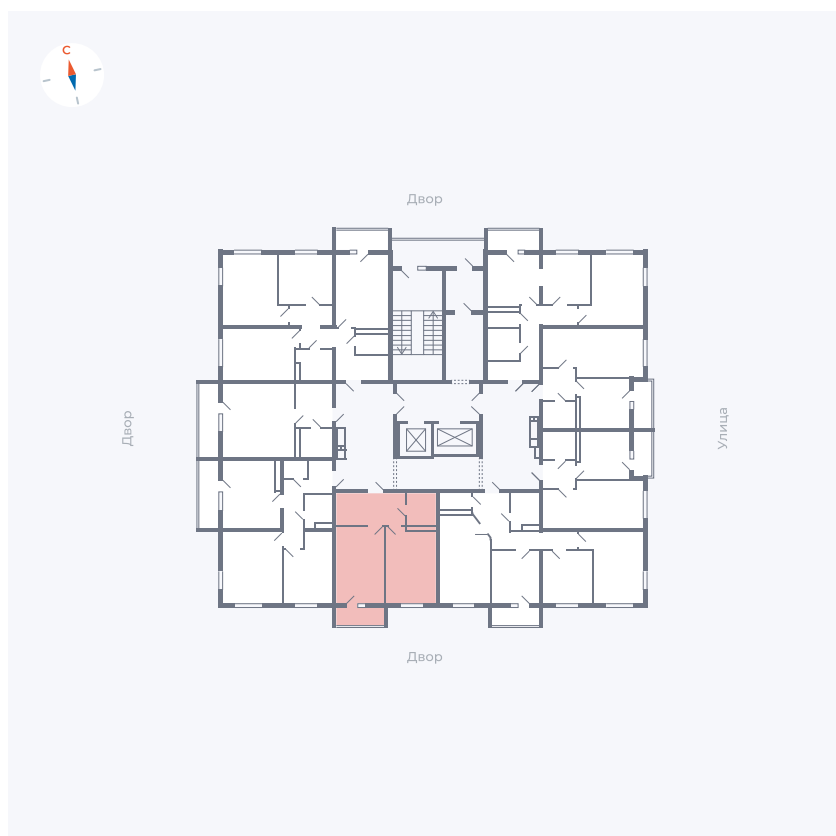

На этаже

Для заметок

Дата генерации: 23.02.2025