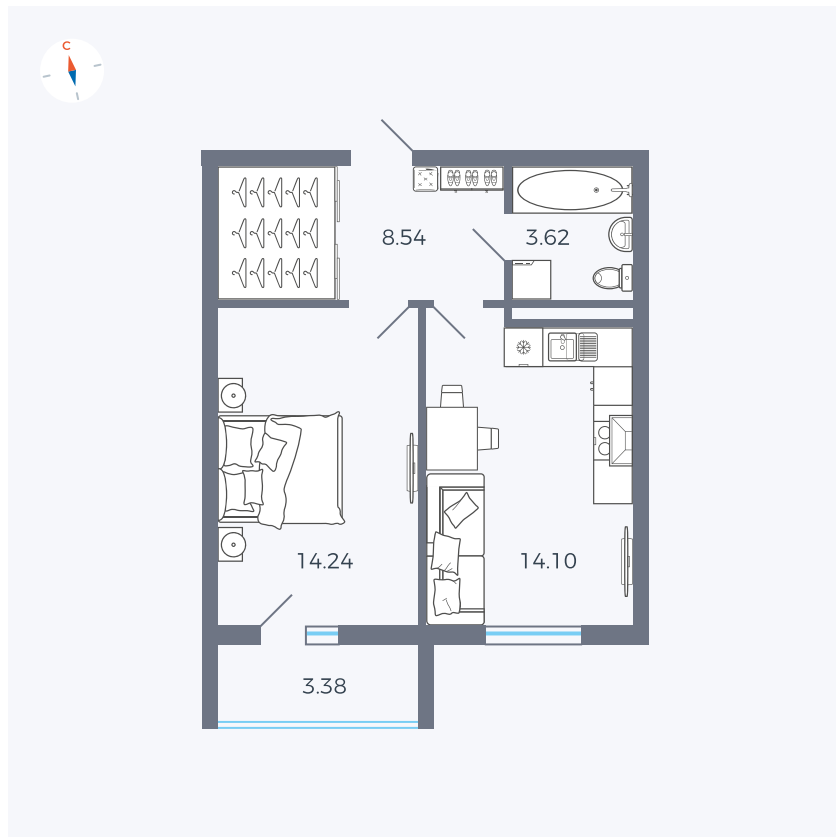

Планировка Тип 157

# Квартира 76

Квартал 44.2 / Дом 2 / Секция 1 / Этаж 10

Комнат	1
Площадь	42.19 м <sup>2</sup>
Срок сдачи	II кв. 2025
Вид из окна	Двор