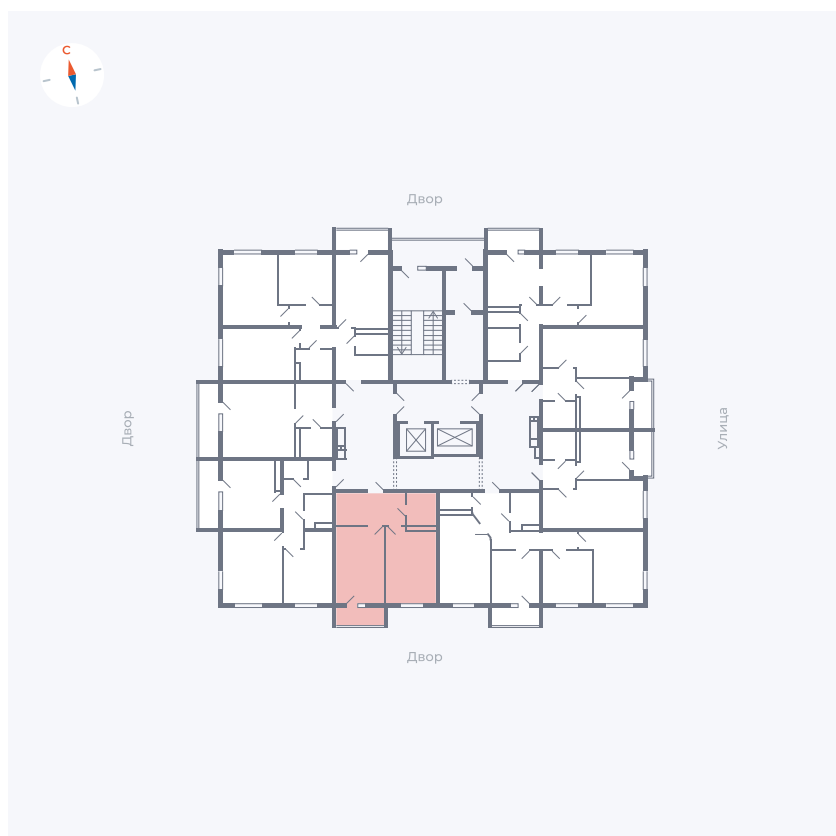

На этаже

Для заметок

Дата генерации: 26.04.2026