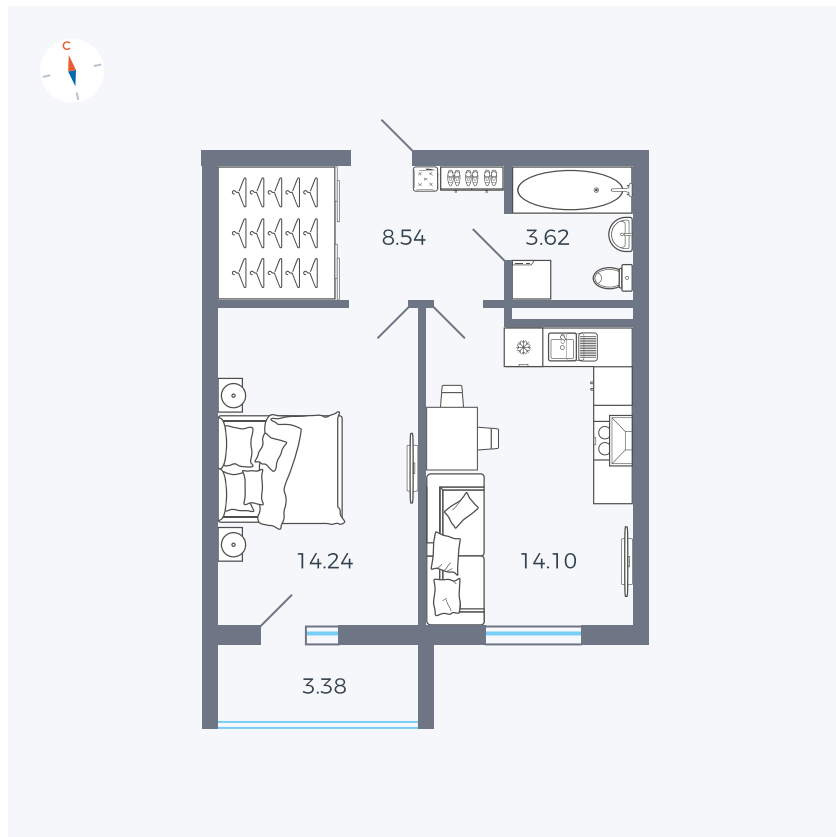

Планировка Тип 157

Квартира 76

Квартал 44.2 / Дом 2 / Секция 1 / Этаж 10

Комнат	1
Площадь	42.19 м²
Срок сдачи	Дом сдан
Вид из окна	Двор

Отделка

Цена:

0 ₹

Вы можете забронировать эту квартиру, или получить консультацию позвонив по номеру

+7 (846) 264-00-64