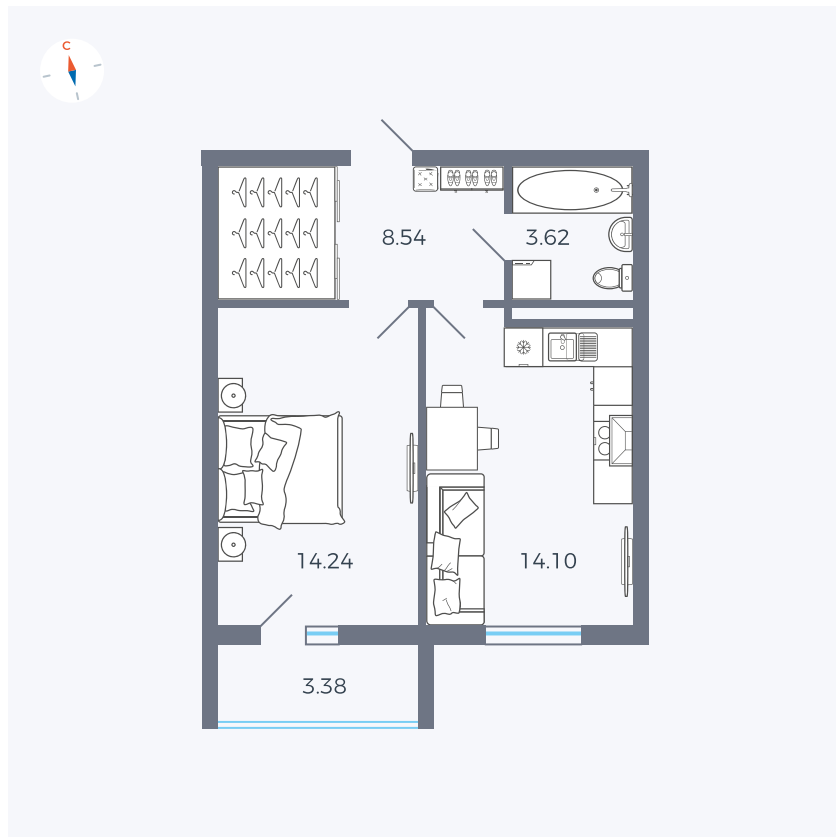

Планировка Тип 157

Квартира 76

Квартал 44.2 / Дом 2 / Секция 1 / Этаж 10

Комнат	1
Площадь	42.19 м ²
Срок сдачи	Дом сдан
Вид из окна	Двор

Отделка

Цена:

0 ₹

Вы можете забронировать эту квартиру, или получить консультацию позвонив по номеру