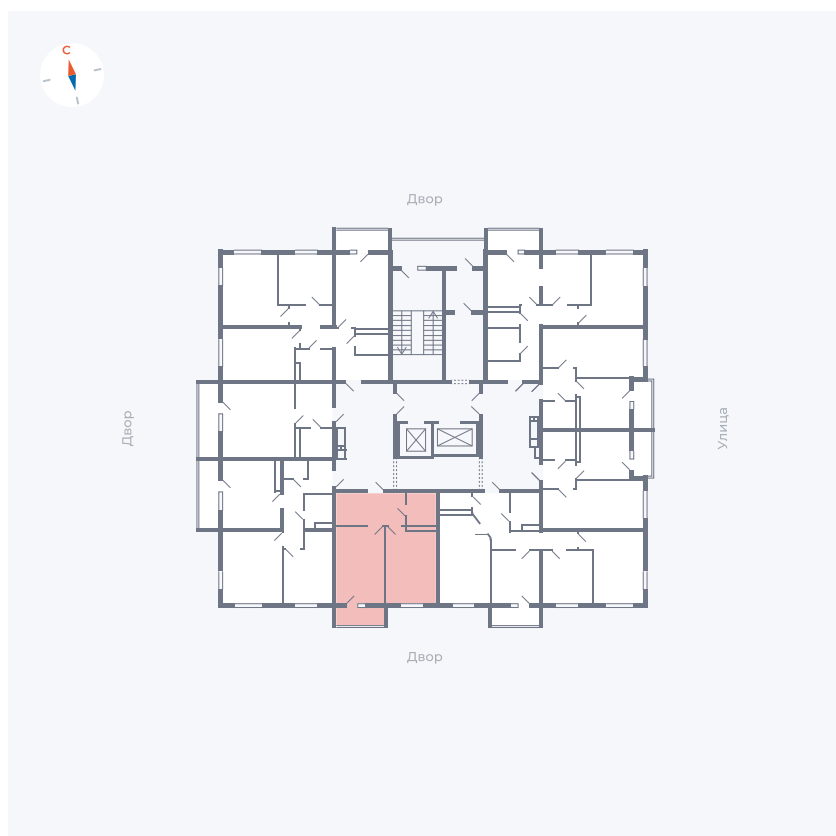

На этаже

Для заметок

Дата генерации: 04.04.2025