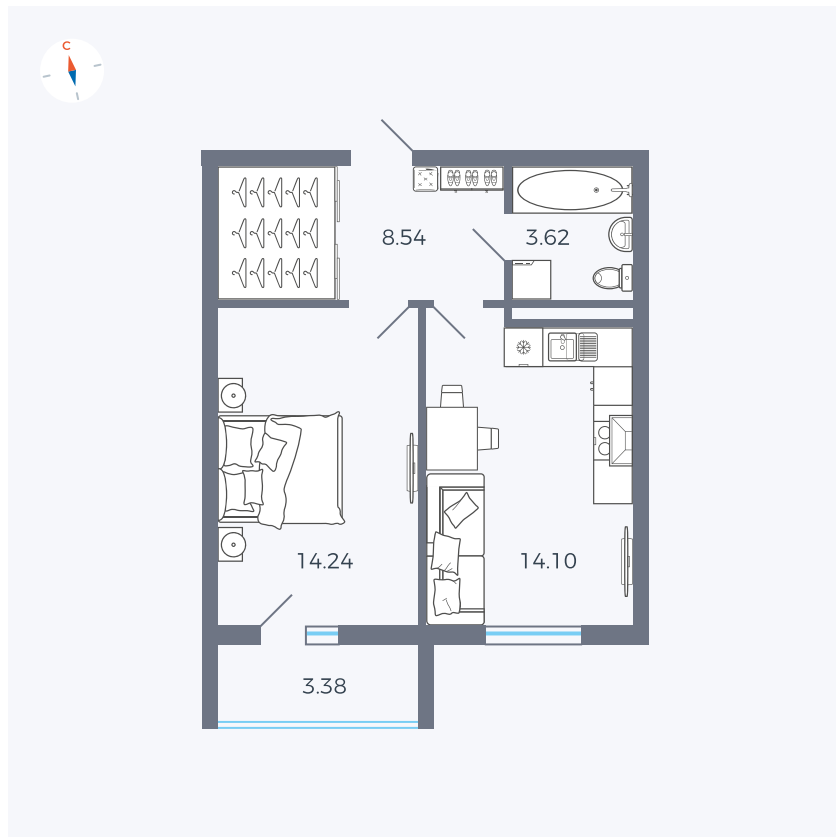

Планировка Тип 157

# Квартира 76

Квартал 44.2 / Дом 2 / Секция 1 / Этаж 10

Комнат	1
Площадь	42.19 м <sup>2</sup>
Срок сдачи	Дом сдан
Вид из окна	Двор