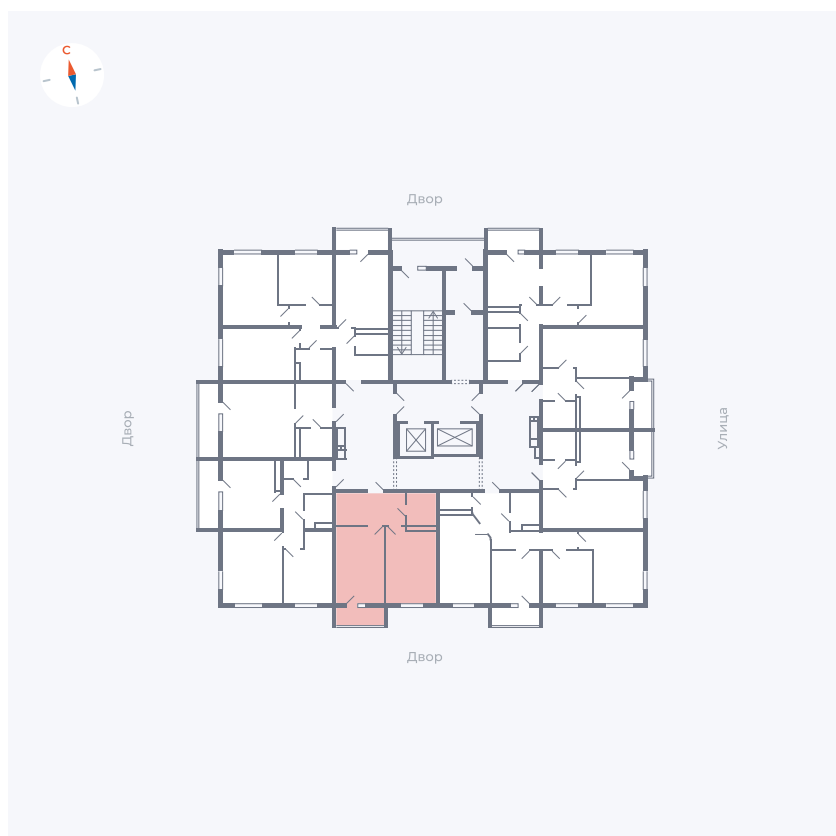

# Квартира 76

Квартал 44.2 / Дом 2 / Секция 1 / Этаж 10

|             |                      |
|-------------|----------------------|
| Комнат      | 1                    |
| Площадь     | 42.19 м <sup>2</sup> |
| Срок сдачи  | II кв. 2025          |
| Вид из окна | Двор                 |

## На этаже