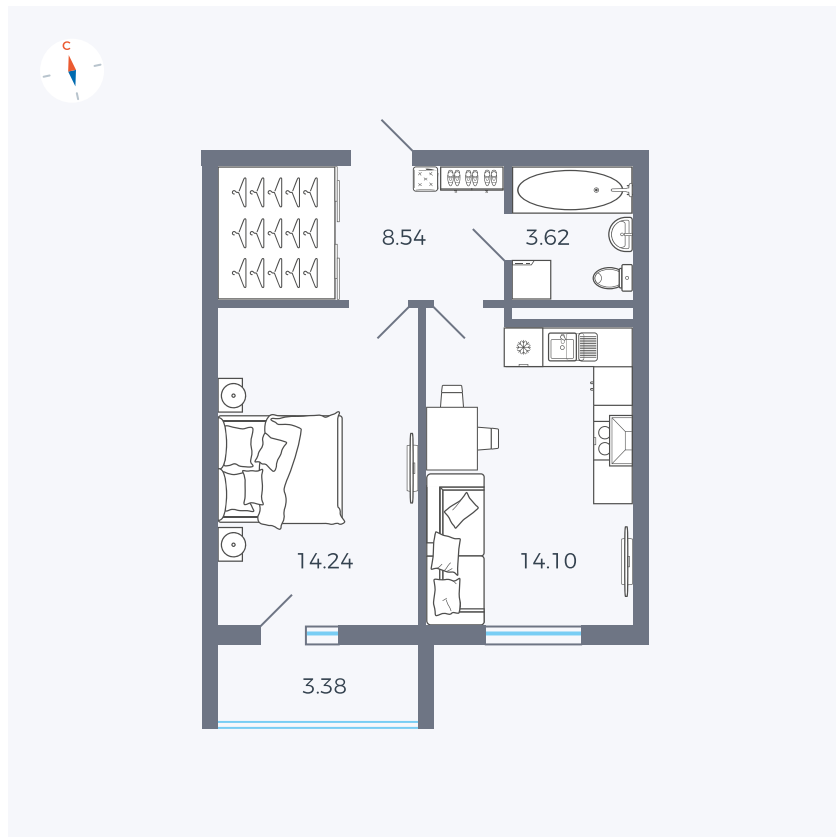

Планировка Тип 157

# Квартира 76

Квартал 44.2 / Дом 2 / Секция 1 / Этаж 10

|             |                      |
|-------------|----------------------|
| Комнат      | 1                    |
| Площадь     | 42.19 м <sup>2</sup> |
| Срок сдачи  | II кв. 2025          |
| Вид из окна | Двор                 |