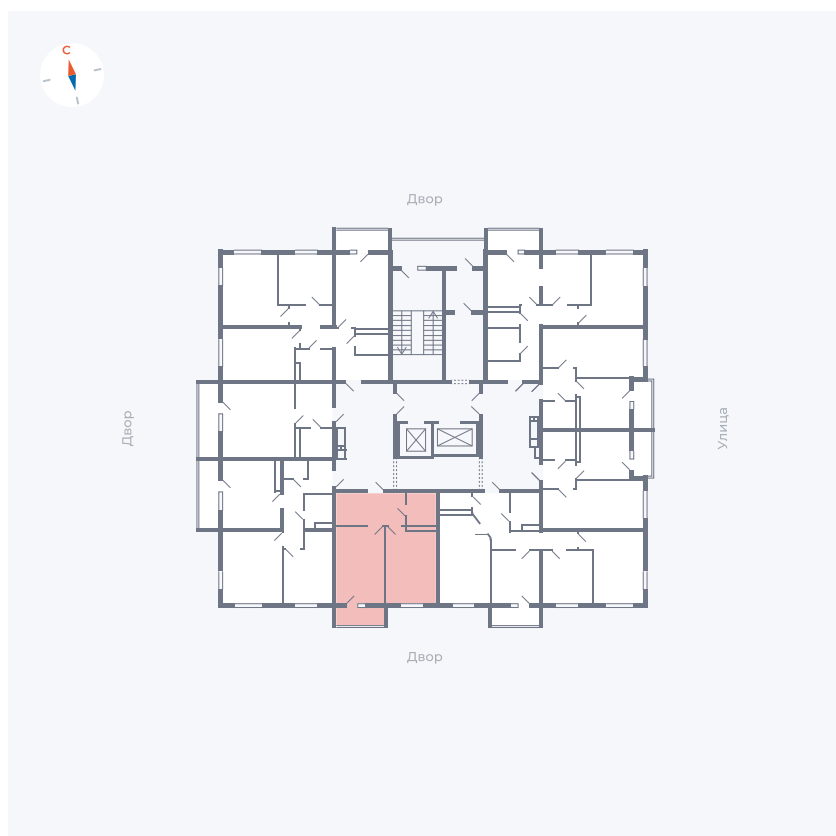

# Квартира 76

Квартал 44.2 / Дом 2 / Секция 1 / Этаж 10

Комнат	1
Площадь	42.19 м <sup>2</sup>
Срок сдачи	Дом сдан
Вид из окна	Двор

## На этаже