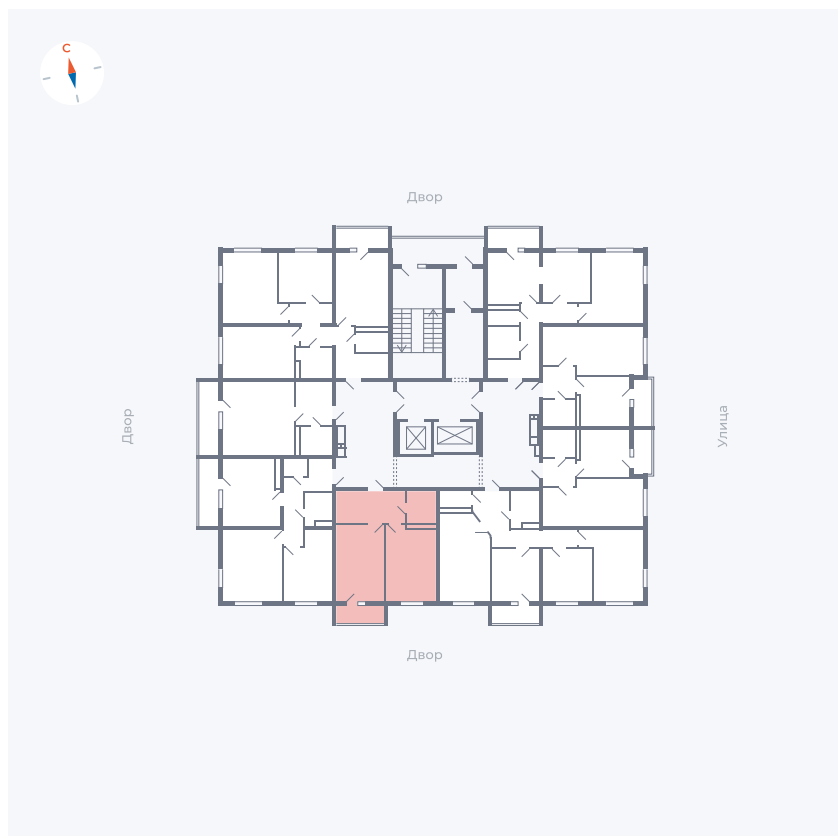

На этаже

Для заметок

Дата генерации: 18.12.2024