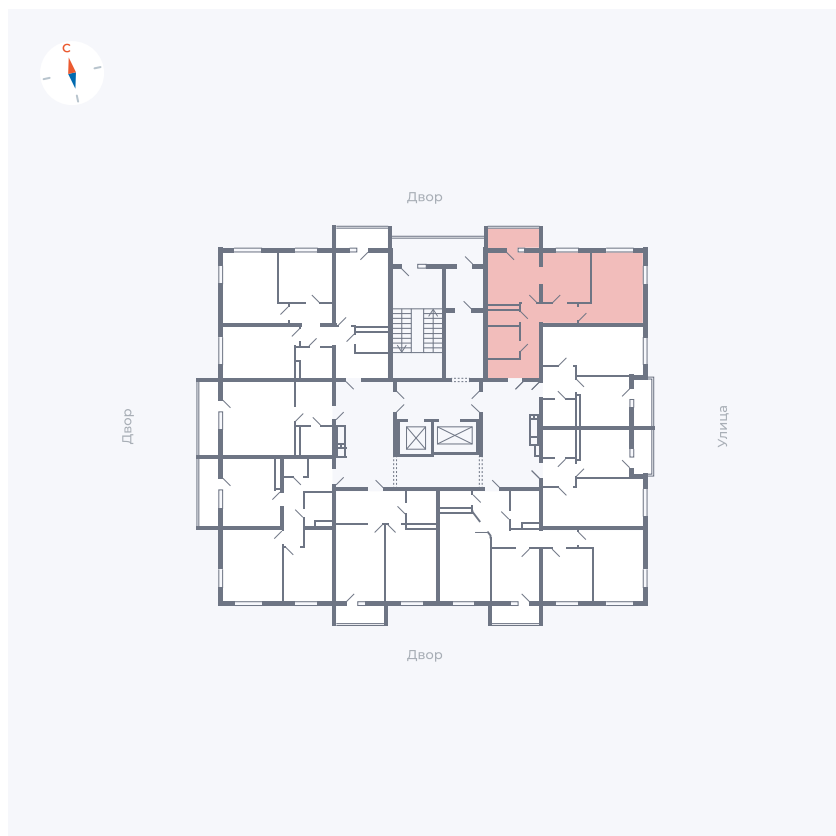

На этаже

Для заметок

Дата генерации: 22.01.2025