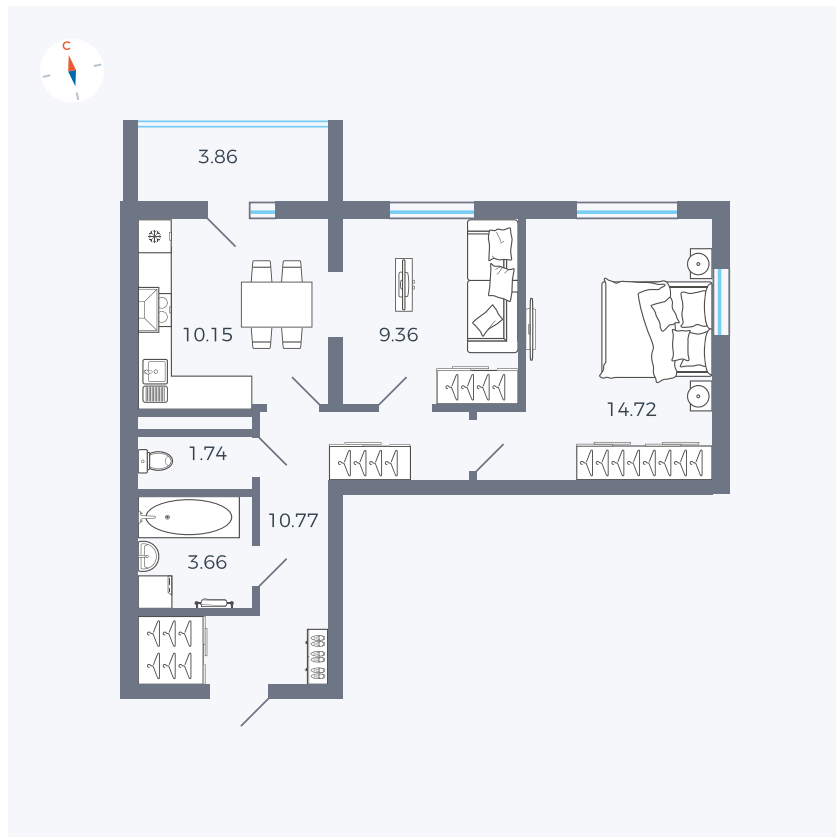

Планировка Тип 280

Квартира 72

Квартал 44.2 / Дом 2 / Секция 1 / Этаж 10

Комнат 2

Площадь 52.33 м²

Срок сдачи II кв. 2025

Вид из окна

Отделка