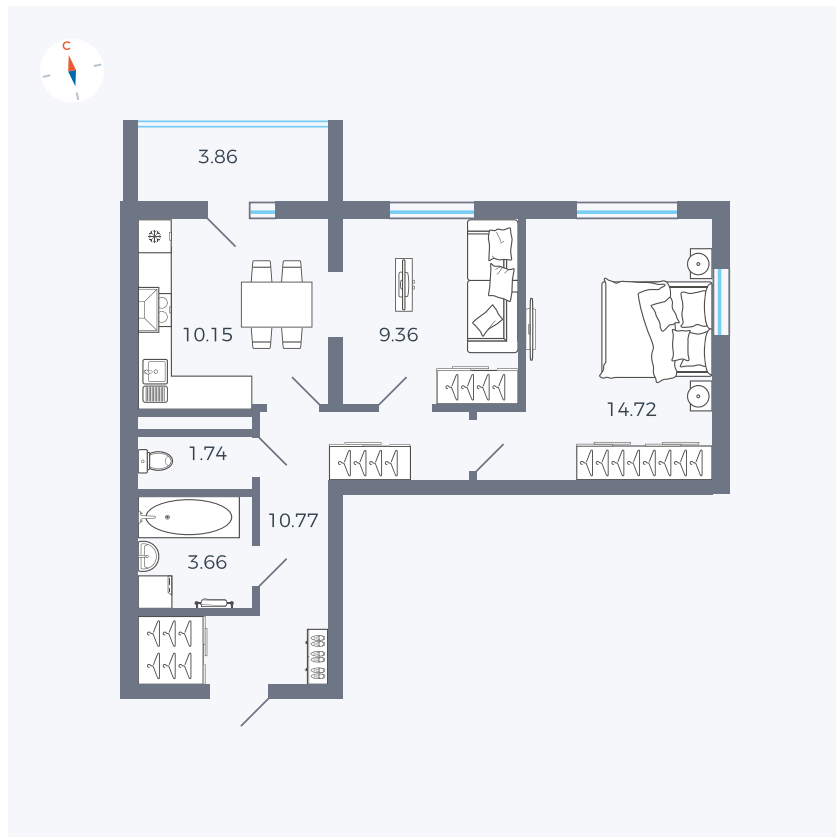

Планировка Тип 280

# Квартира 72

Квартал 44.2 / Дом 2 / Секция 1 / Этаж 10

Комнат ..... 2

Площадь ..... 52.33 м<sup>2</sup>

Срок сдачи ..... II кв. 2025

Вид из окна .....