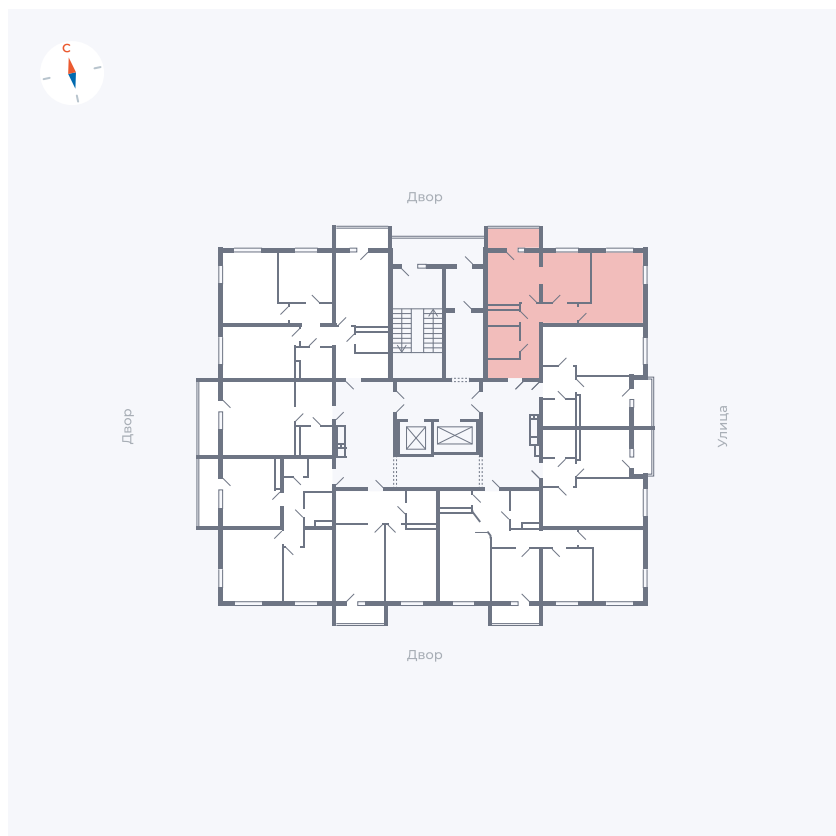

Планировка Тип 280

# Квартира 72

Квартал 44.2 / Дом 2 / Секция 1 / Этаж 10

Комнат ..... 2

Площадь ..... 52.33 м<sup>2</sup>

Срок сдачи ..... II кв. 2025

Вид из окна .....