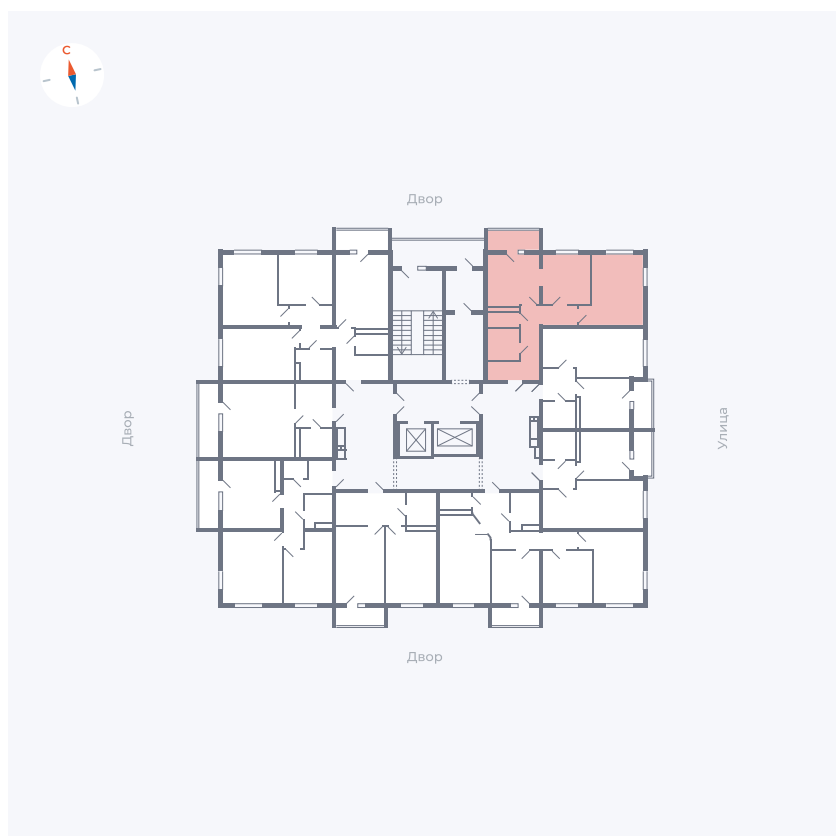

На этаже

Для заметок

Дата генерации: 23.02.2025