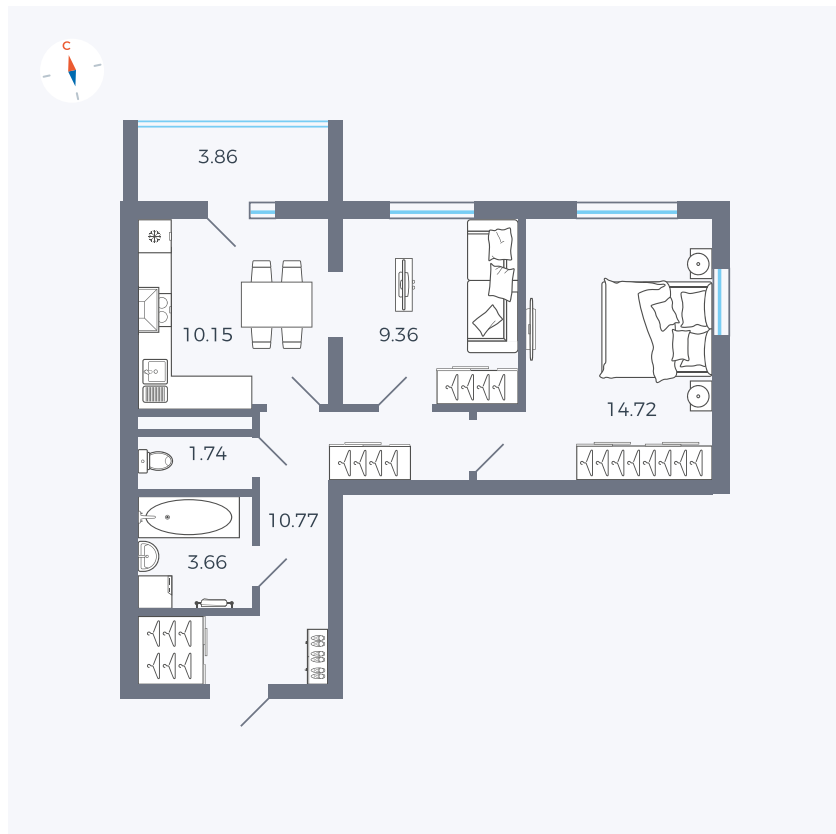

Планировка Тип 280

Квартира 72

Квартал 44.2 / Дом 2 / Секция 1 / Этаж 10

Комнат 2

Площадь 52.33 м²

Срок сдачи II кв. 2025

Вид из окна

Отделка