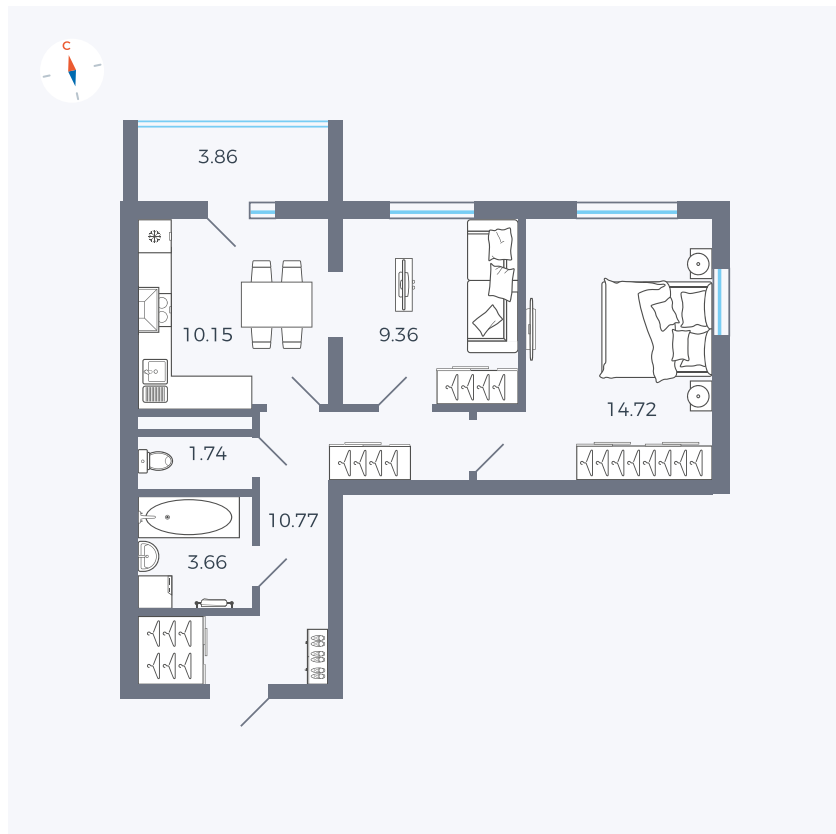

Планировка Тип 280

# Квартира 72

Квартал 44.2 / Дом 2 / Секция 1 / Этаж 10

Комнат ..... 2

Площадь ..... 52.33 м<sup>2</sup>

Срок сдачи ..... II кв. 2025

Вид из окна .....