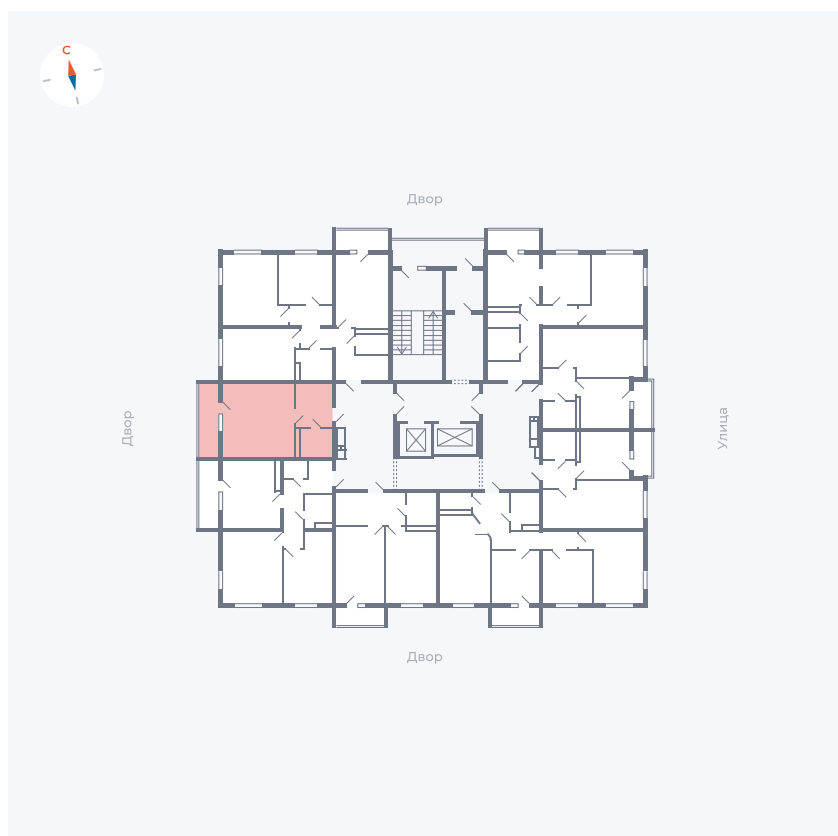

На этаже

Для заметок

Дата генерации: 22.11.2024