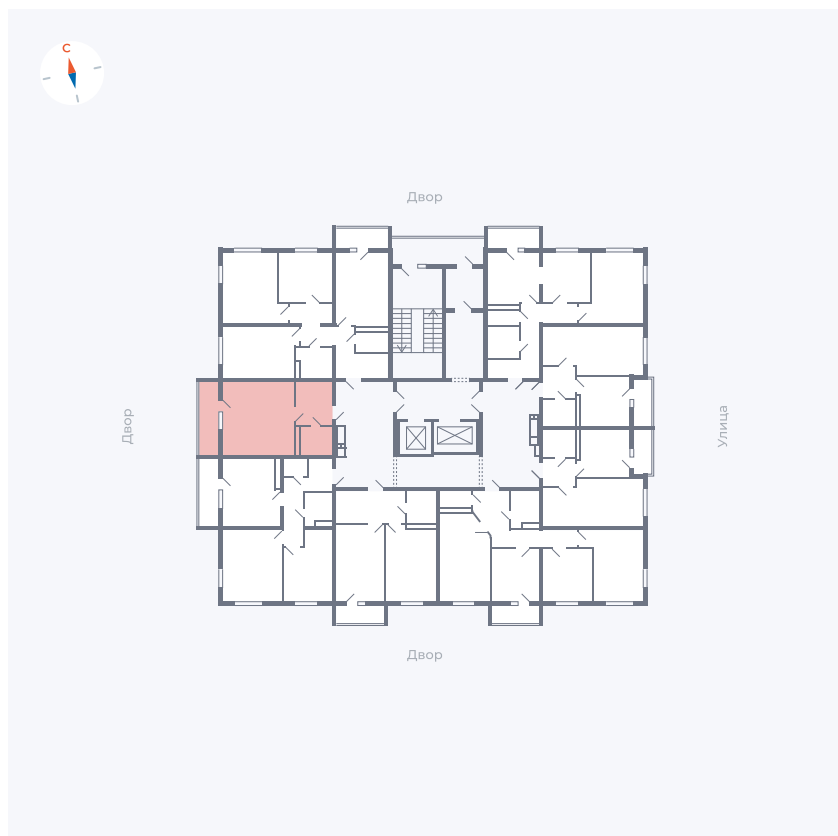

На этаже

Для заметок

Дата генерации: 04.04.2025