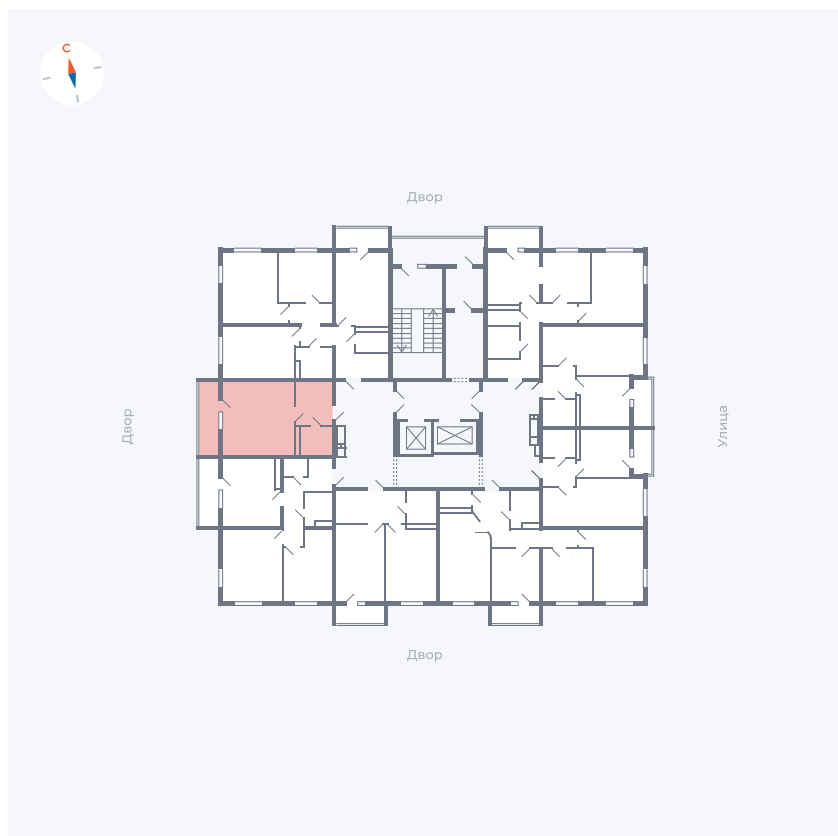

На этаже

Для заметок

Дата генерации: 22.11.2024