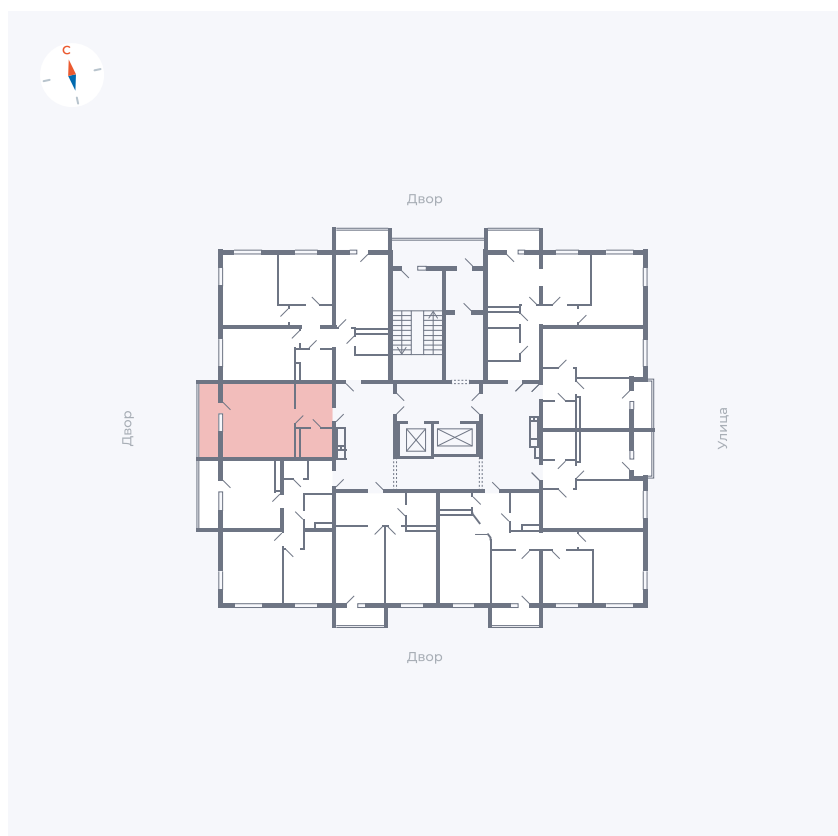

На этаже

Для заметок

Дата генерации: 23.12.2024