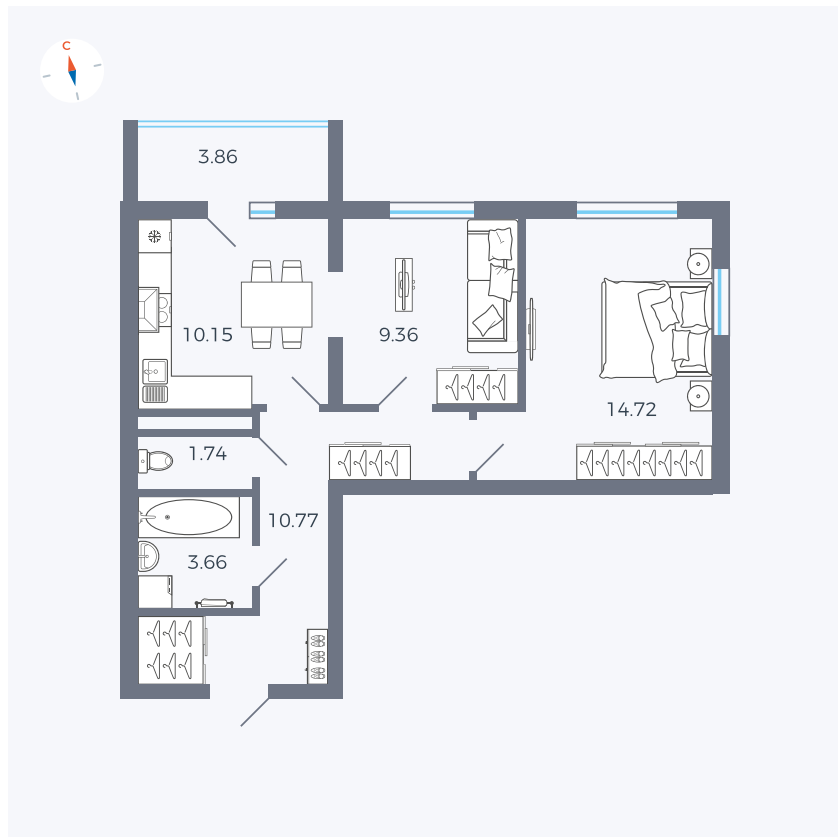

Планировка Тип 280

Квартира 64

Квартал 44.2 / Дом 2 / Секция 1 / Этаж 9

Комнат 2

Площадь 52.33 м²

Срок сдачи II кв. 2025

Вид из окна

Отделка