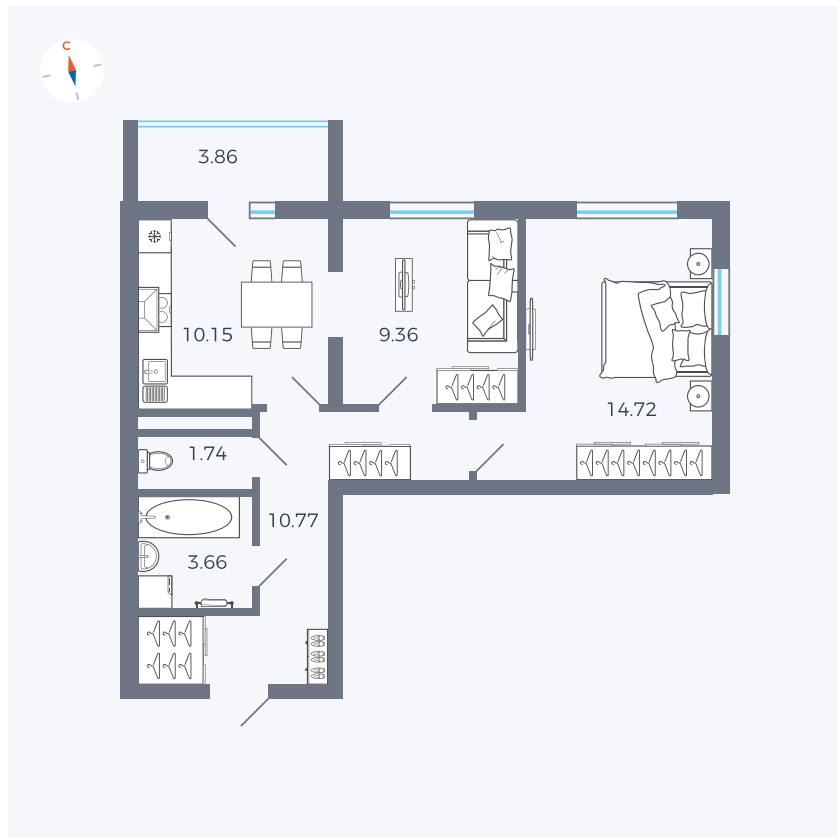

Планировка Тип 280

Квартира 64

Квартал 44.2 / Дом 2 / Секция 1 / Этаж 9

Комнат	2
Площадь	52.33 м ²
Срок сдачи	II кв. 2025
Вид из окна	

Отделка

Цена: **0 Р**

Вы можете забронировать эту квартиру, или получить консультацию позвонив по номеру