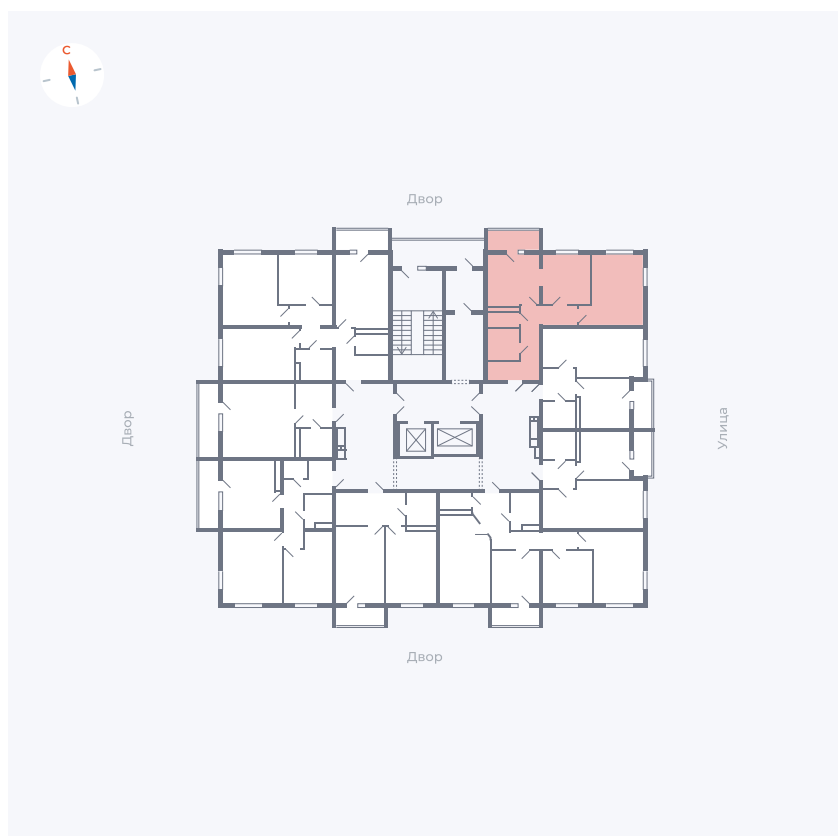

На этаже

Для заметок

Дата генерации: 19.12.2024