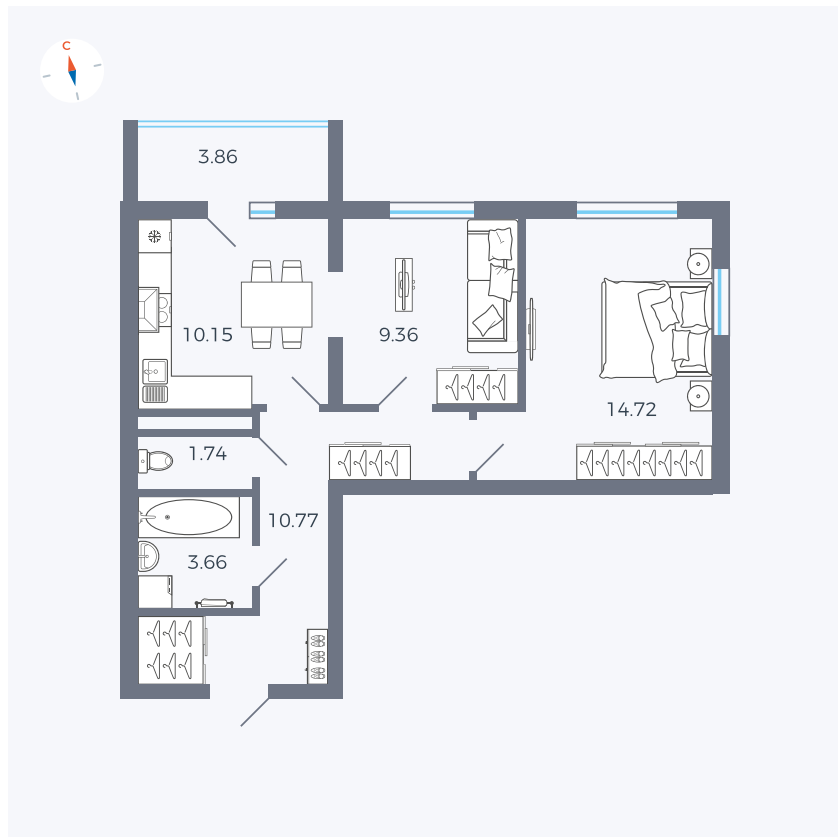

Планировка Тип 280

Квартира 64

Квартал 44.2 / Дом 2 / Секция 1 / Этаж 9

Комнат 2

Площадь 52.33 м²

Срок сдачи Дом сдан

Вид из окна

Отделка