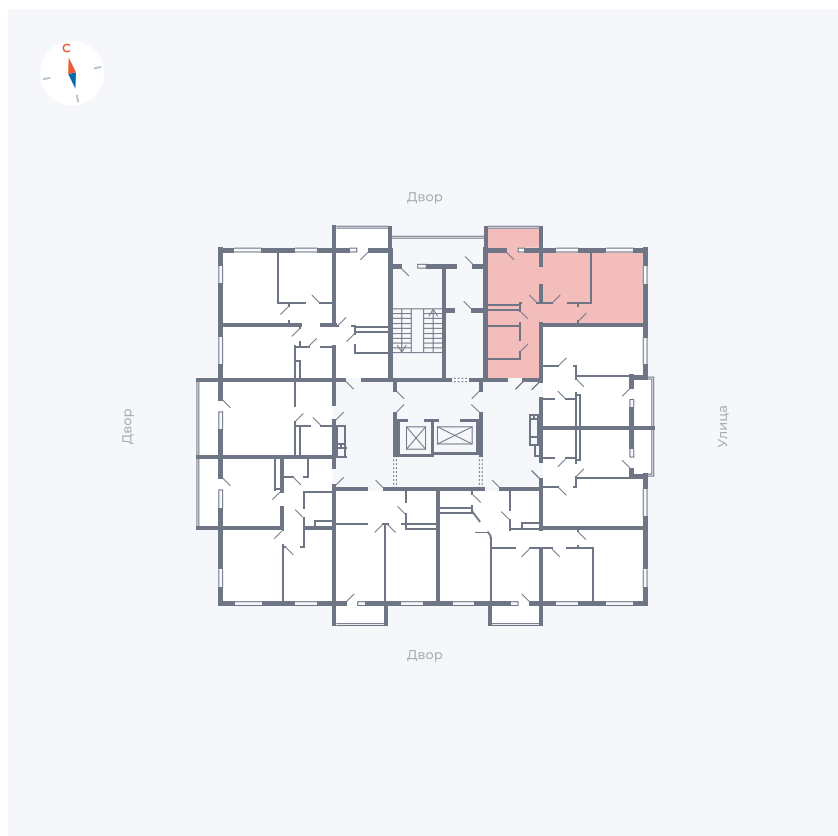

На этаже

Для заметок

Дата генерации: 04.04.2025