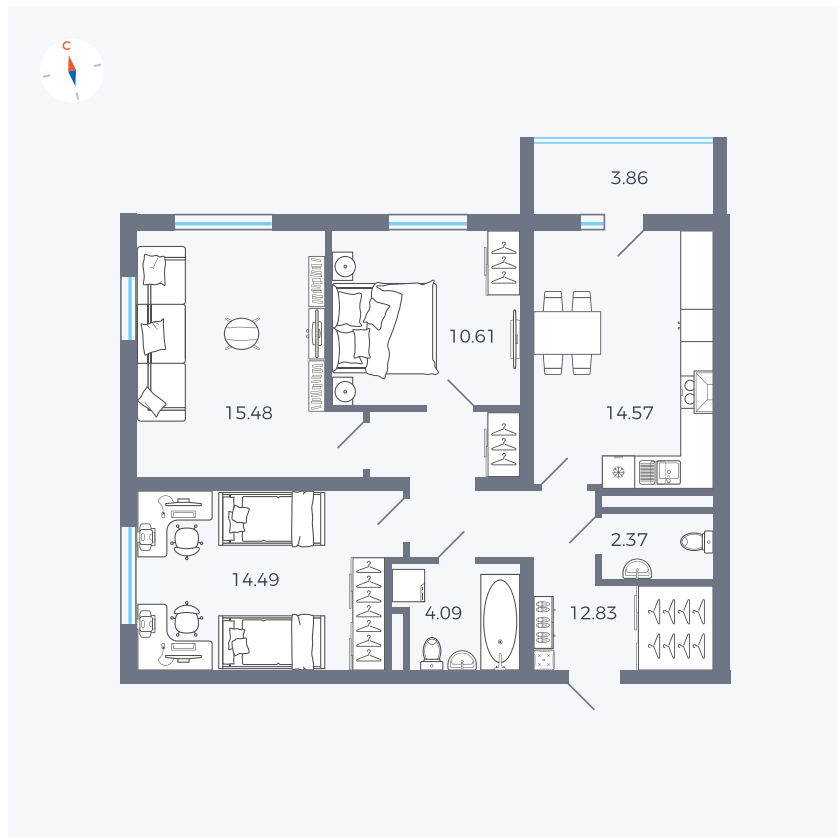

Планировка Тип 335

# Квартира 63

Квартал 44.2 / Дом 2 / Секция 1 / Этаж 8

Комнат	3
Площадь	76.37 м <sup>2</sup>
Срок сдачи	II кв. 2025
Вид из окна	Аллея