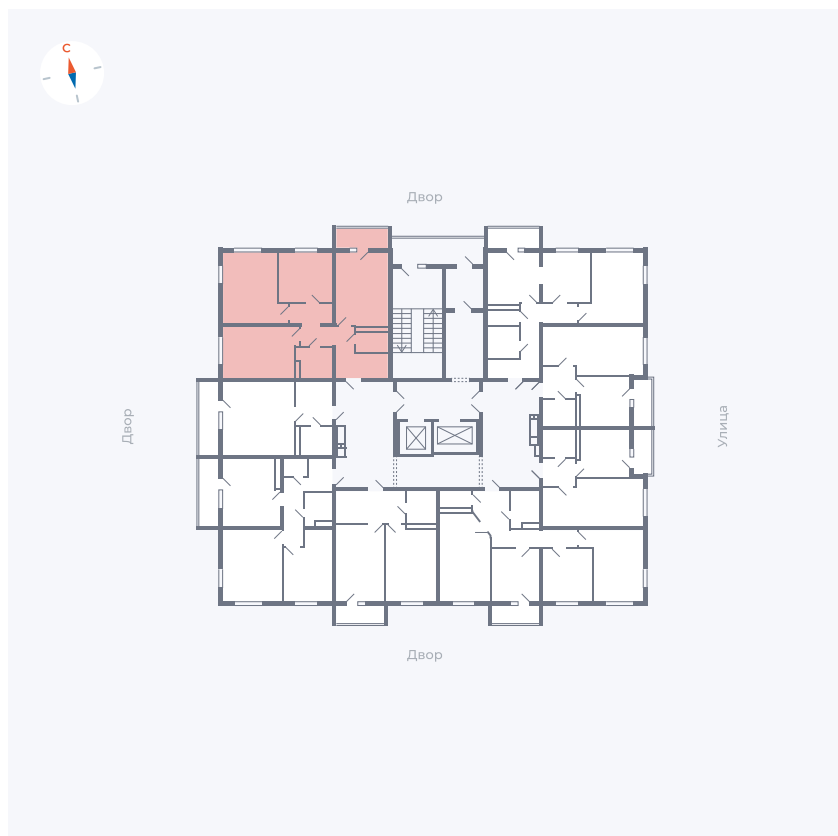

На этаже

Для заметок

Дата генерации: 23.01.2025