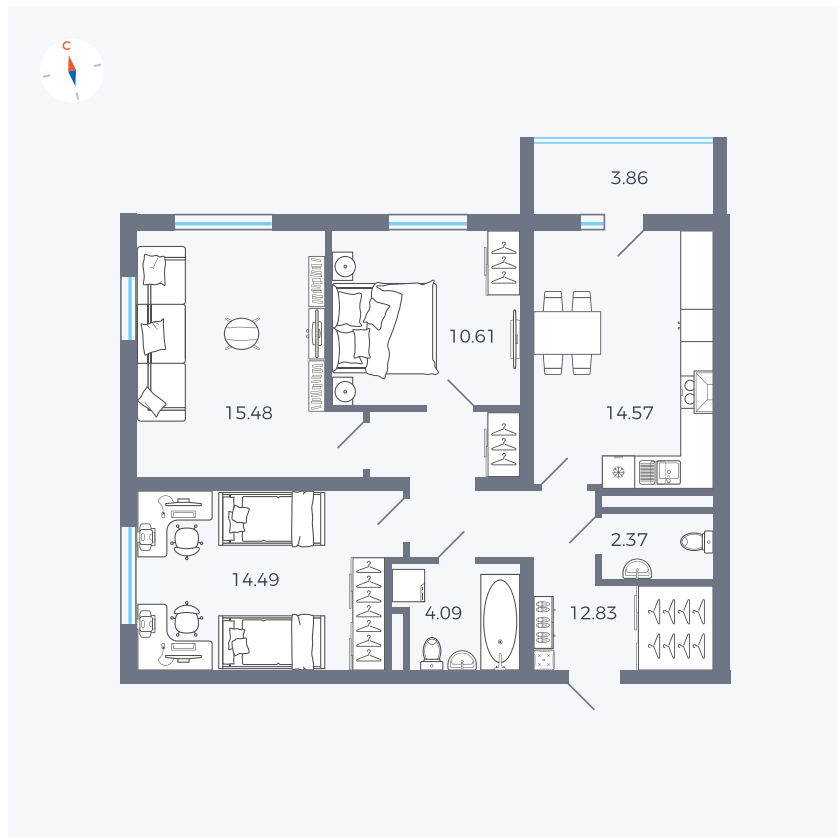

Планировка Тип 335

Квартира 63

Квартал 44.2 / Дом 2 / Секция 1 / Этаж 8

Комнат	3
Площадь	76.37 м²
Срок сдачи	II кв. 2025
Вид из окна	Аллея

Отделка

Цена: **0 Р**

Вы можете забронировать эту квартиру, или получить консультацию позвонив по номеру

+7 (846) 264-00-64