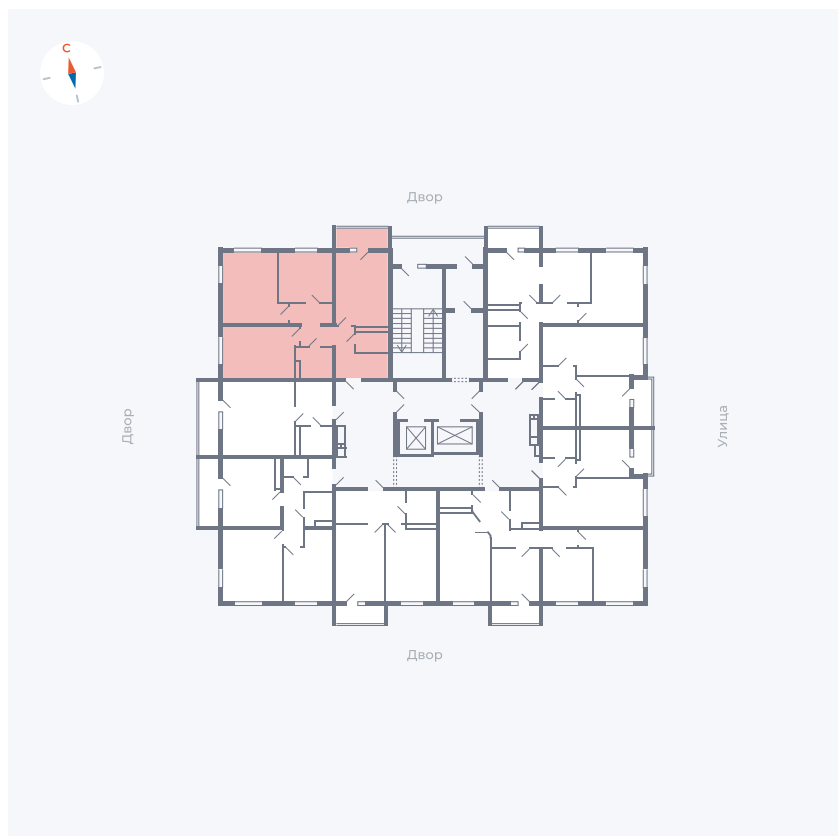

На этаже

Для заметок

Дата генерации: 18.12.2024